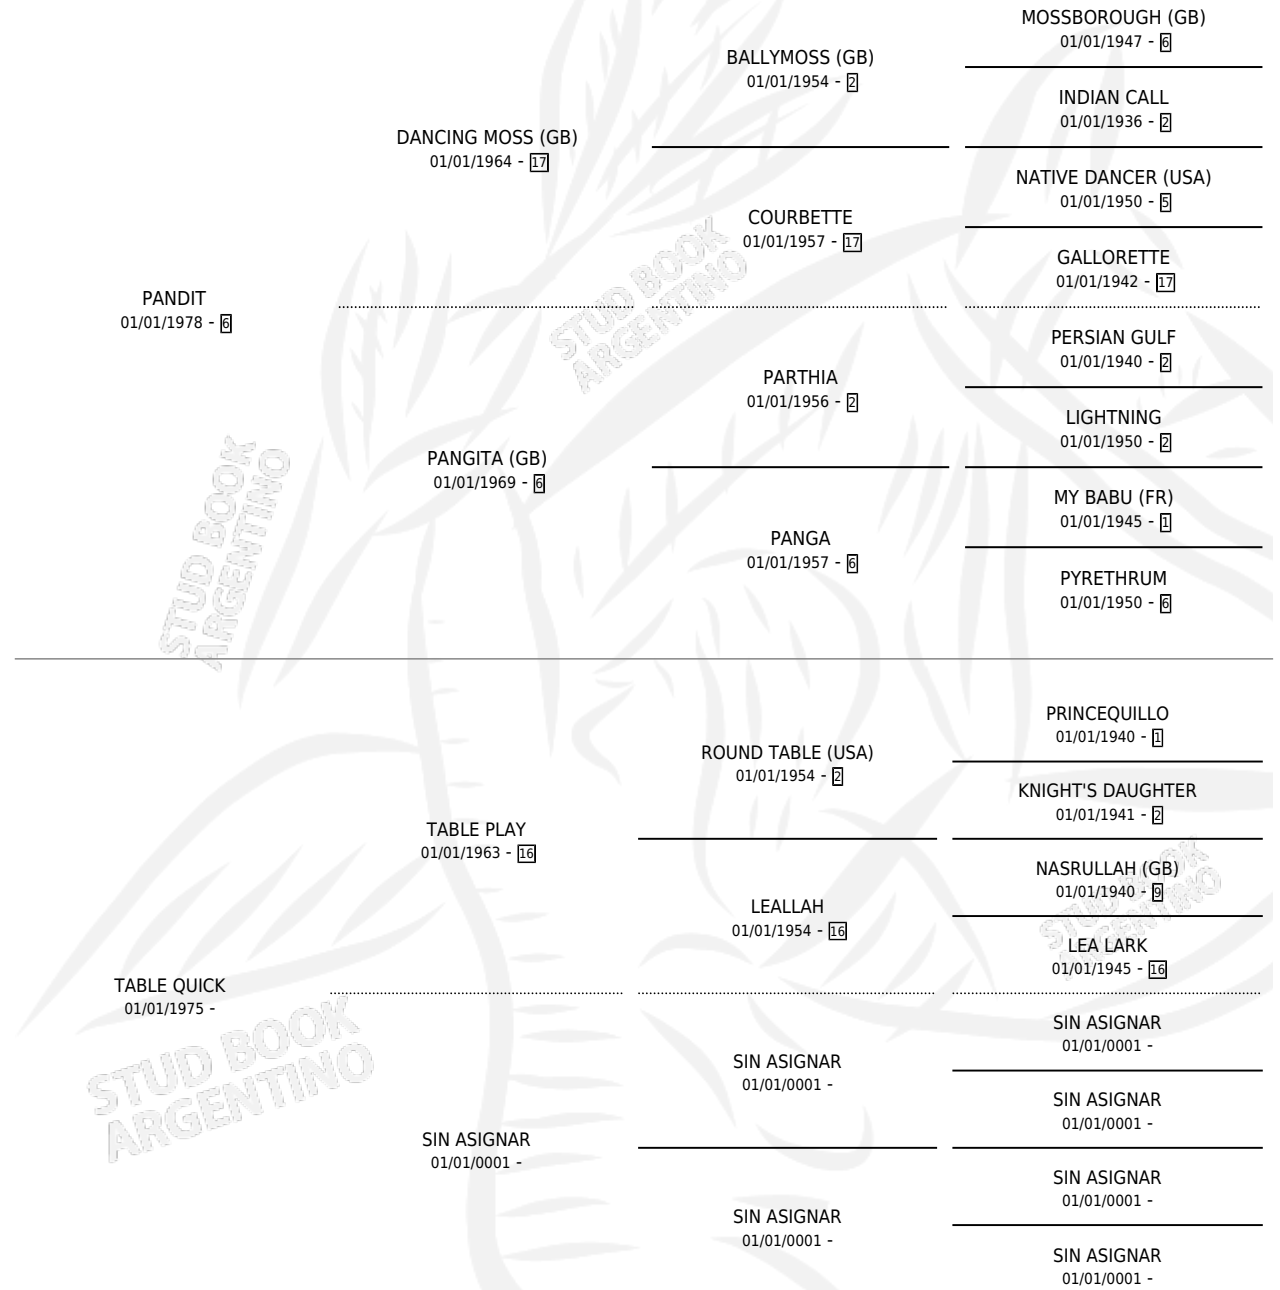

TAPANDI

por PANDIT y TABLE QUICK por TABLE PLAY

Argentina · Hembra · Tordillo · SP · 07/11/1987
Familia · Volumen 33

ESTADO

TIPIFICACIÓN SANGUÍNEA	X
TIPIFICACIÓN POR ADN	X
PASAPORTE	X
IDENTIFICACIÓN POR MICROCHIP	X
REPRODUCTOR	X

Lugar de nacimiento: La Elisa

Criador: Sin dato

PEDIGREE

TAPANDI

Datos oficiales del Stud Book Argentino

Documento generado el 25/04/2026

studbook.org.ar