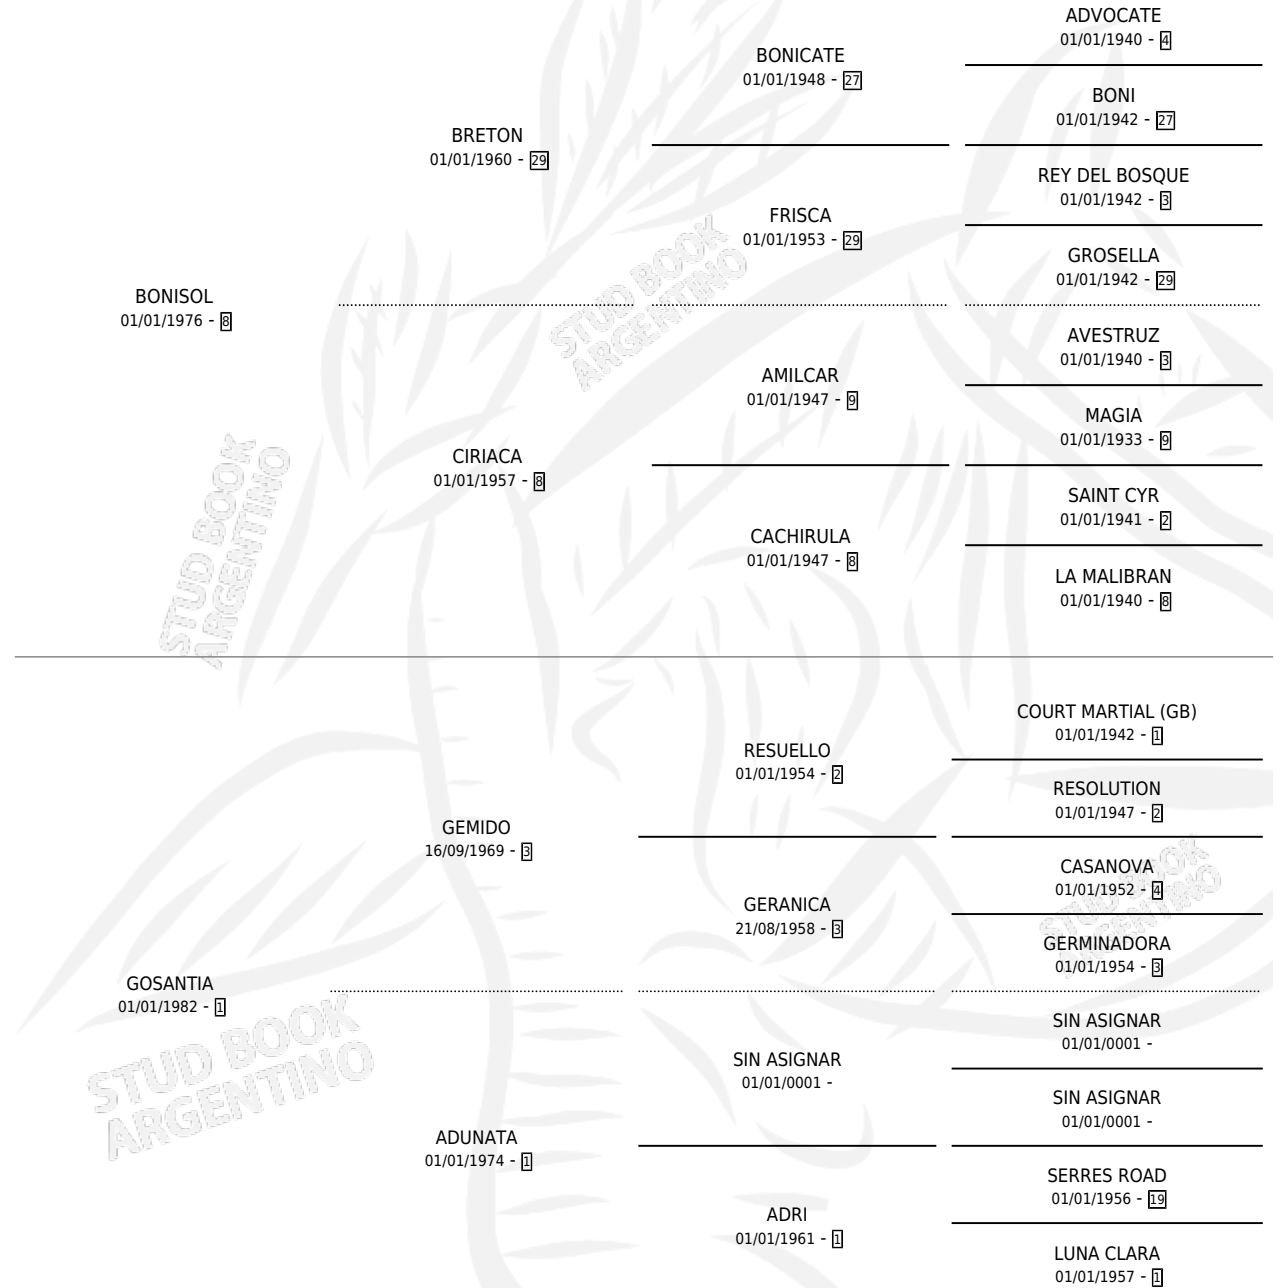

BONANTIA

por **BONISOL** y **GOSANTIA** por **GEMIDO**

Argentina · Hembra · Zaino · SP · 20/11/1987
Familia 1 · Volumen 33

ESTADO

| | |
|------------------------------|---|
| TIPIFICACIÓN SANGUÍNEA | X |
| TIPIFICACIÓN POR ADN | X |
| PASAPORTE | X |
| IDENTIFICACIÓN POR MICROCHIP | X |
| REPRODUCTOR | X |

Lugar de nacimiento: San Luis II

Criador: Mate Amargo

PEDIGREE

BONANTIA

Datos oficiales del Stud Book Argentino

Documento generado el 06/05/2026

studbook.org.ar