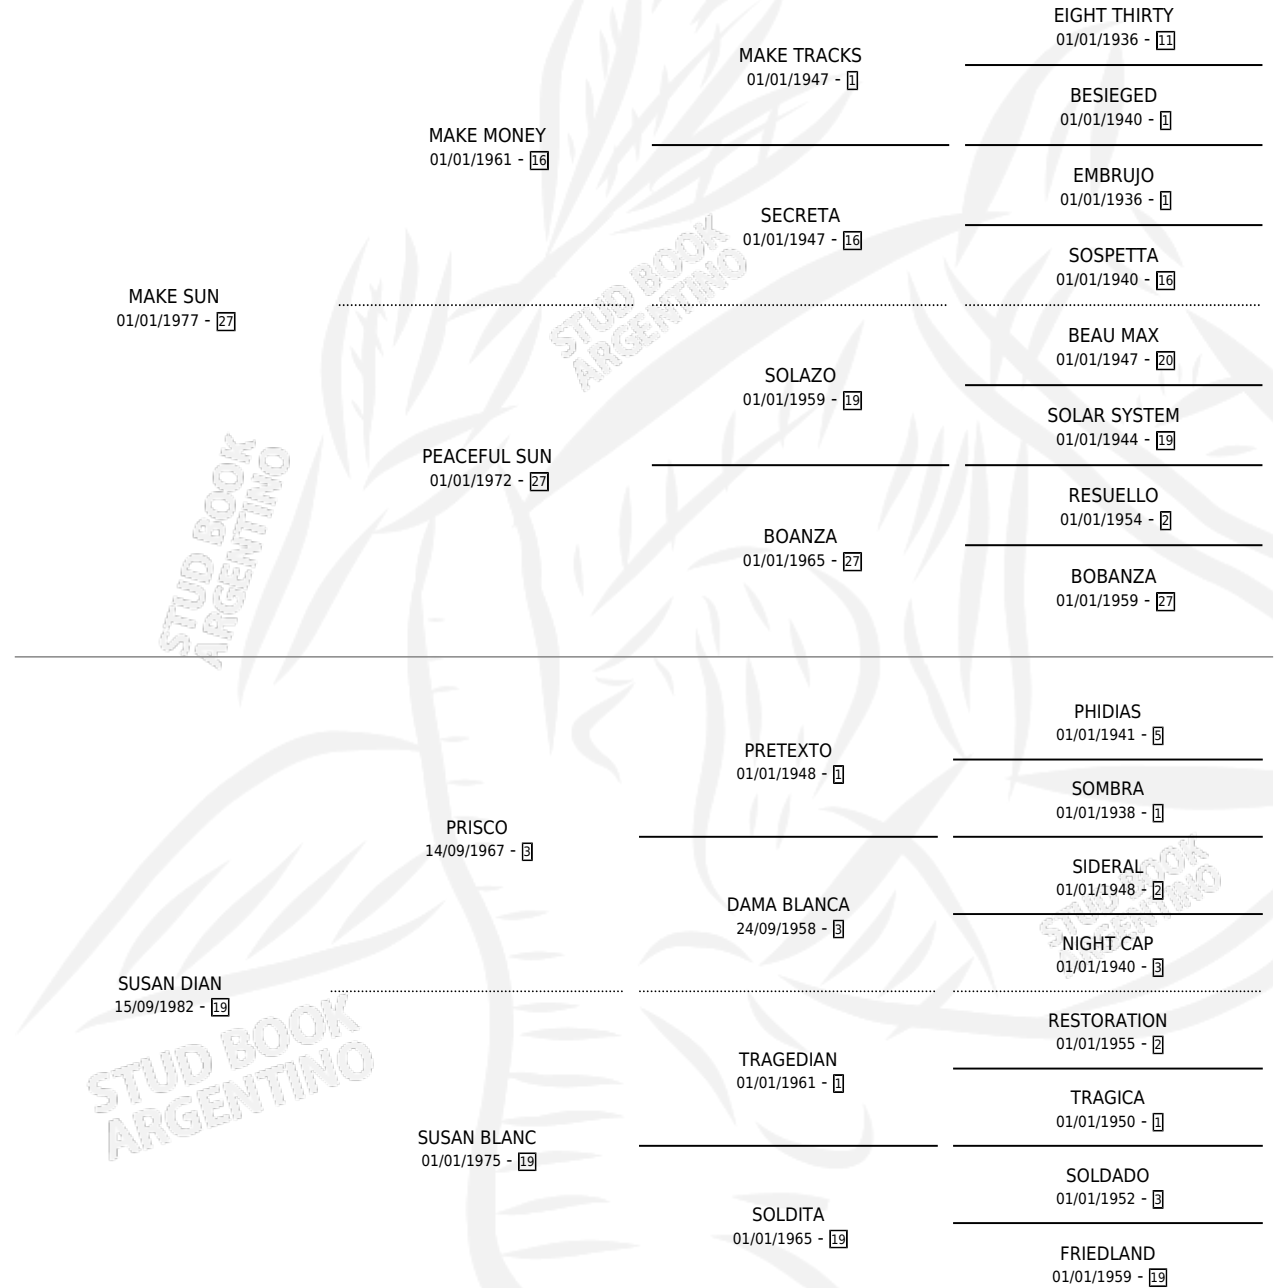

DIANA SUN

por MAKE SUN y SUSAN DIAN por PRISCO

Argentina · Hembra · Alazan · SP · 13/11/1987
Familia 19-a · Volumen 33

ESTADO

TIPIFICACIÓN SANGUÍNEA	X
TIPIFICACIÓN POR ADN	X
PASAPORTE	X
IDENTIFICACIÓN POR MICROCHIP	X
REPRODUCTOR	X

Lugar de nacimiento: Bordenave

Criador: Sin dato

PEDIGREE

DIANA SUN

Datos oficiales del Stud Book Argentino

Documento generado el 11/05/2026

studbook.org.ar