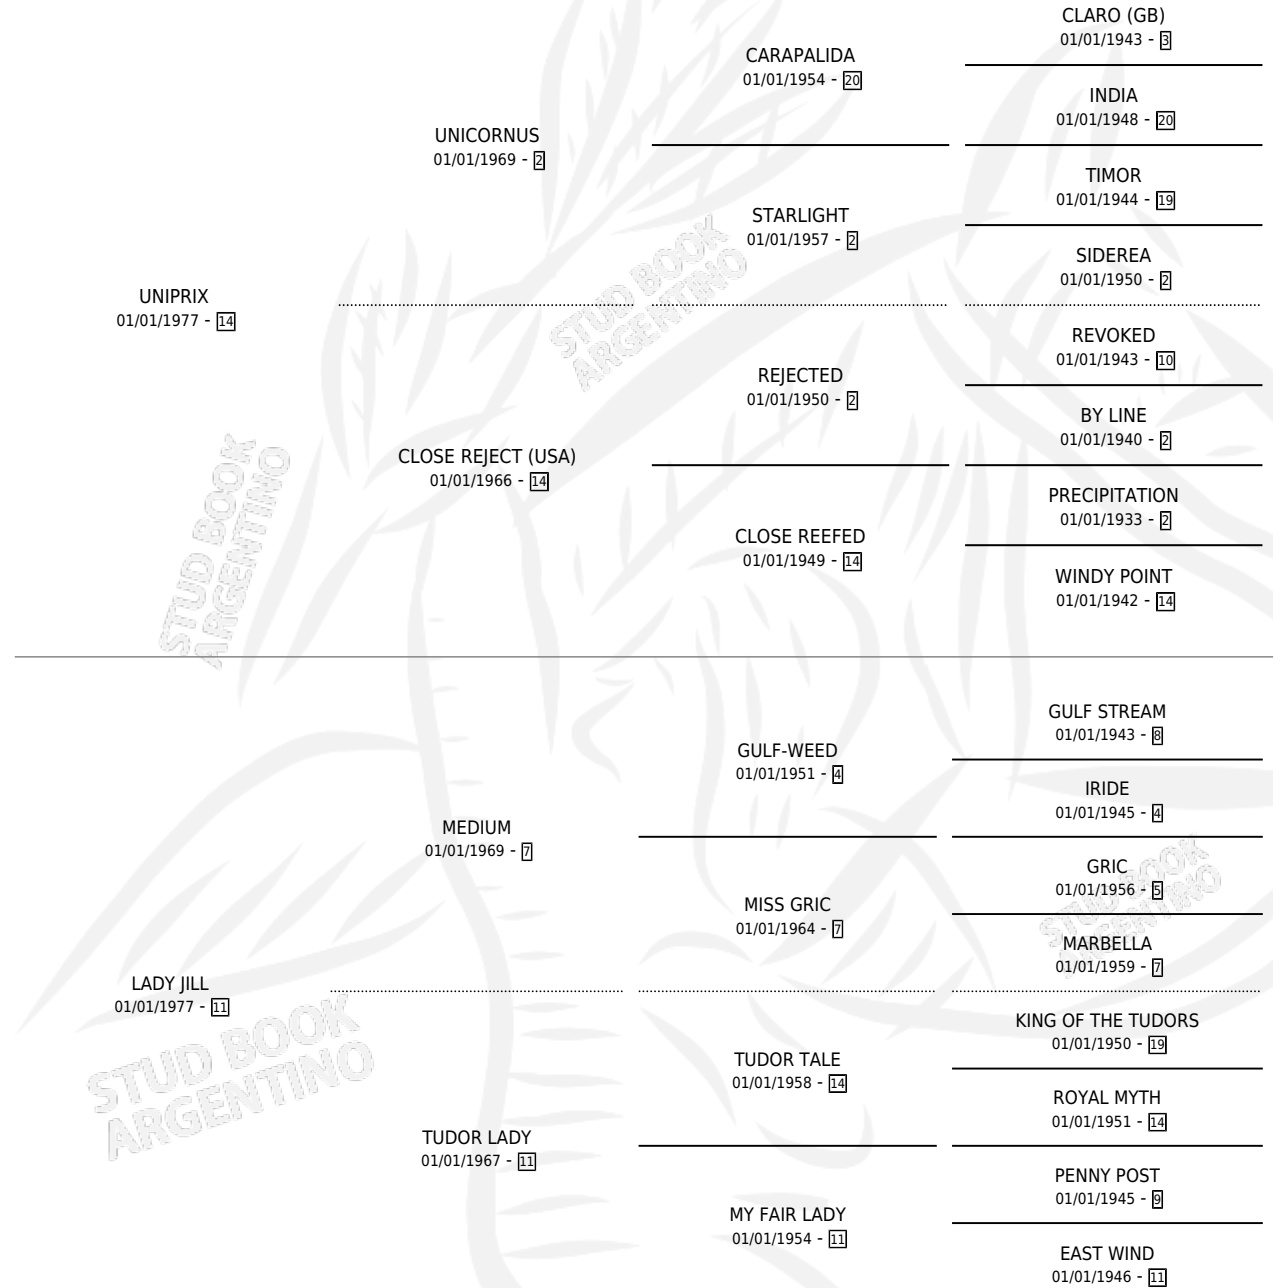

# UNIJILL

por UNIPRIX y LADY JILL por MEDIUM

Argentina · Macho · Tordillo · SP · 19/11/1987  
Familia 11-d · Volumen 33

## ESTADO

TIPIFICACIÓN SANGUÍNEA	X
TIPIFICACIÓN POR ADN	X
PASAPORTE	X
IDENTIFICACIÓN POR MICROCHIP	X
REPRODUCTOR	X

**Lugar de nacimiento:** Rincon Doll

**Criador:** Sin dato

## PEDIGREE