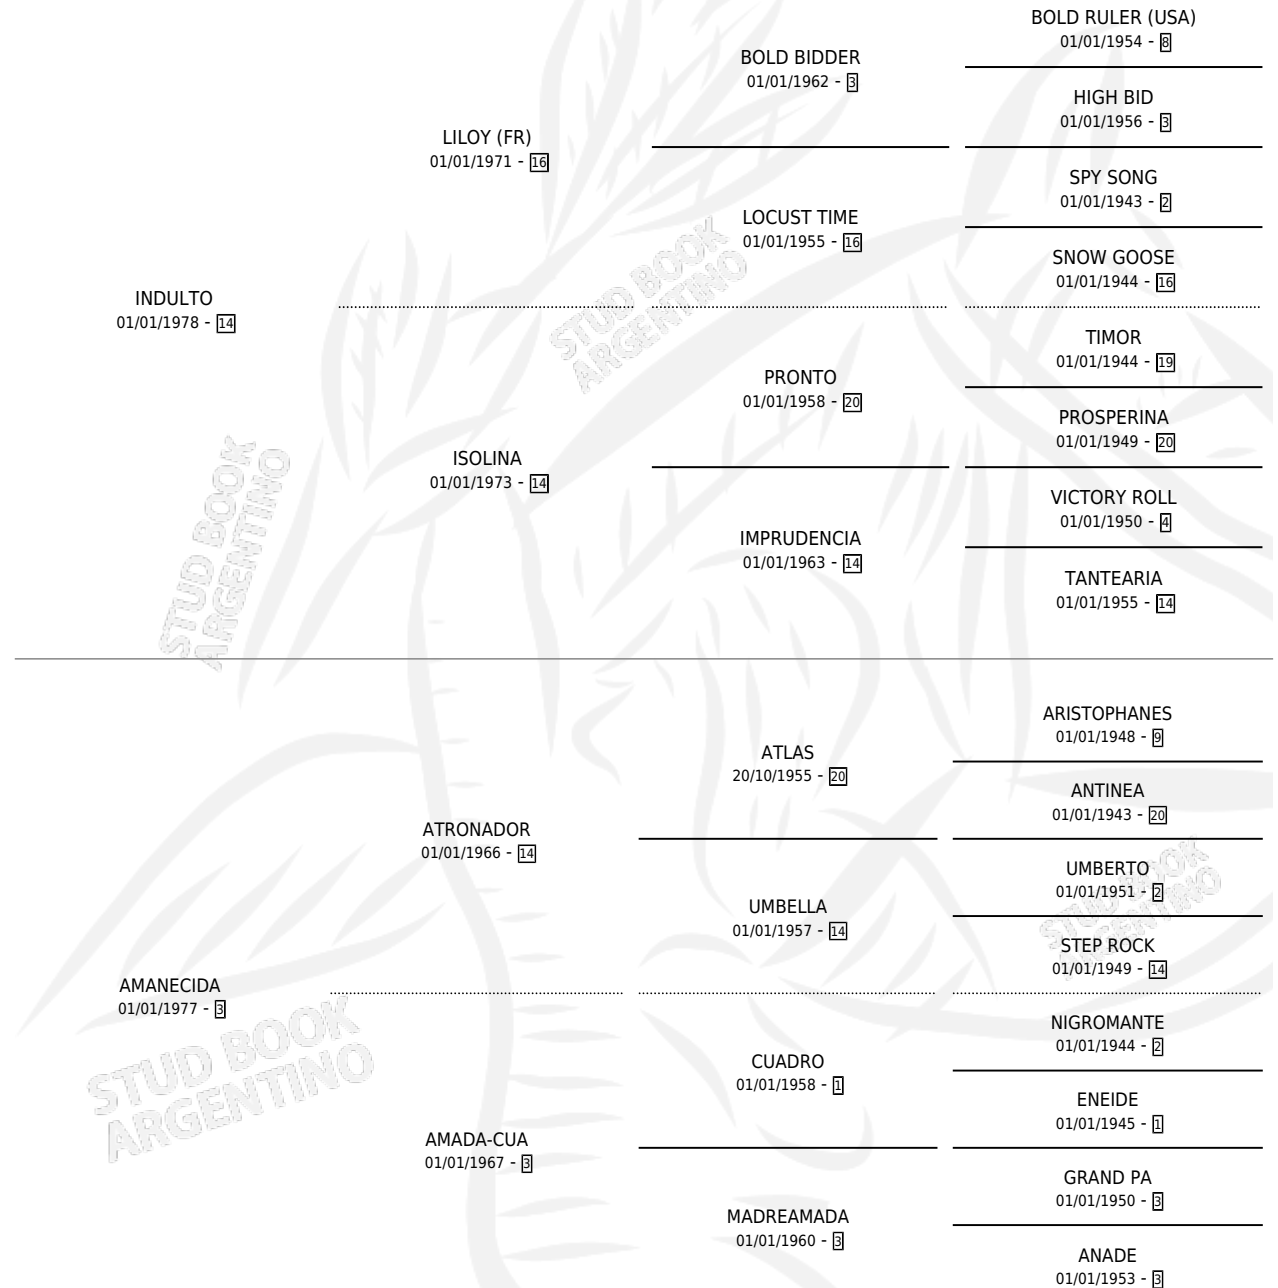

L'AMOUREUSE

por **INDULTO** y **AMANECIDA** por **ATRONADOR**

Argentina · Hembra · Zaino · SP · 06/07/1988
Familia 3-m · Volumen 33

ESTADO

TIPIFICACIÓN SANGUÍNEA	X
TIPIFICACIÓN POR ADN	X
PASAPORTE	X
IDENTIFICACIÓN POR MICROCHIP	X
REPRODUCTOR	✓

Lugar de nacimiento: Tres Pinos

Criador: Sin dato

PEDIGREE

CAMPAÑA

Solo carreras oficiales de Argentina

POR EDAD

EDAD	CC	1°	2°	3°	4°	5°	NP	CLC	CLG	CLCG1	CLGG1	IMPORTE	GANANCIA / CC
3 AÑOS	15	1	0	1	4	0	9	0	0	0	0	\$0	\$0
4 AÑOS	2	0	0	0	0	0	2	0	0	0	0	\$0	\$0
5 AÑOS	6	1	0	1	0	1	3	0	0	0	0	\$0	\$0
TOTALES	23	2	0	2	4	1	14	0	0	0	0	\$0	\$0
%		8.7%	0.0%	8.7%	17.4%	4.3%	60.9%	0.0%	0.0%	0.0%	0.0%		