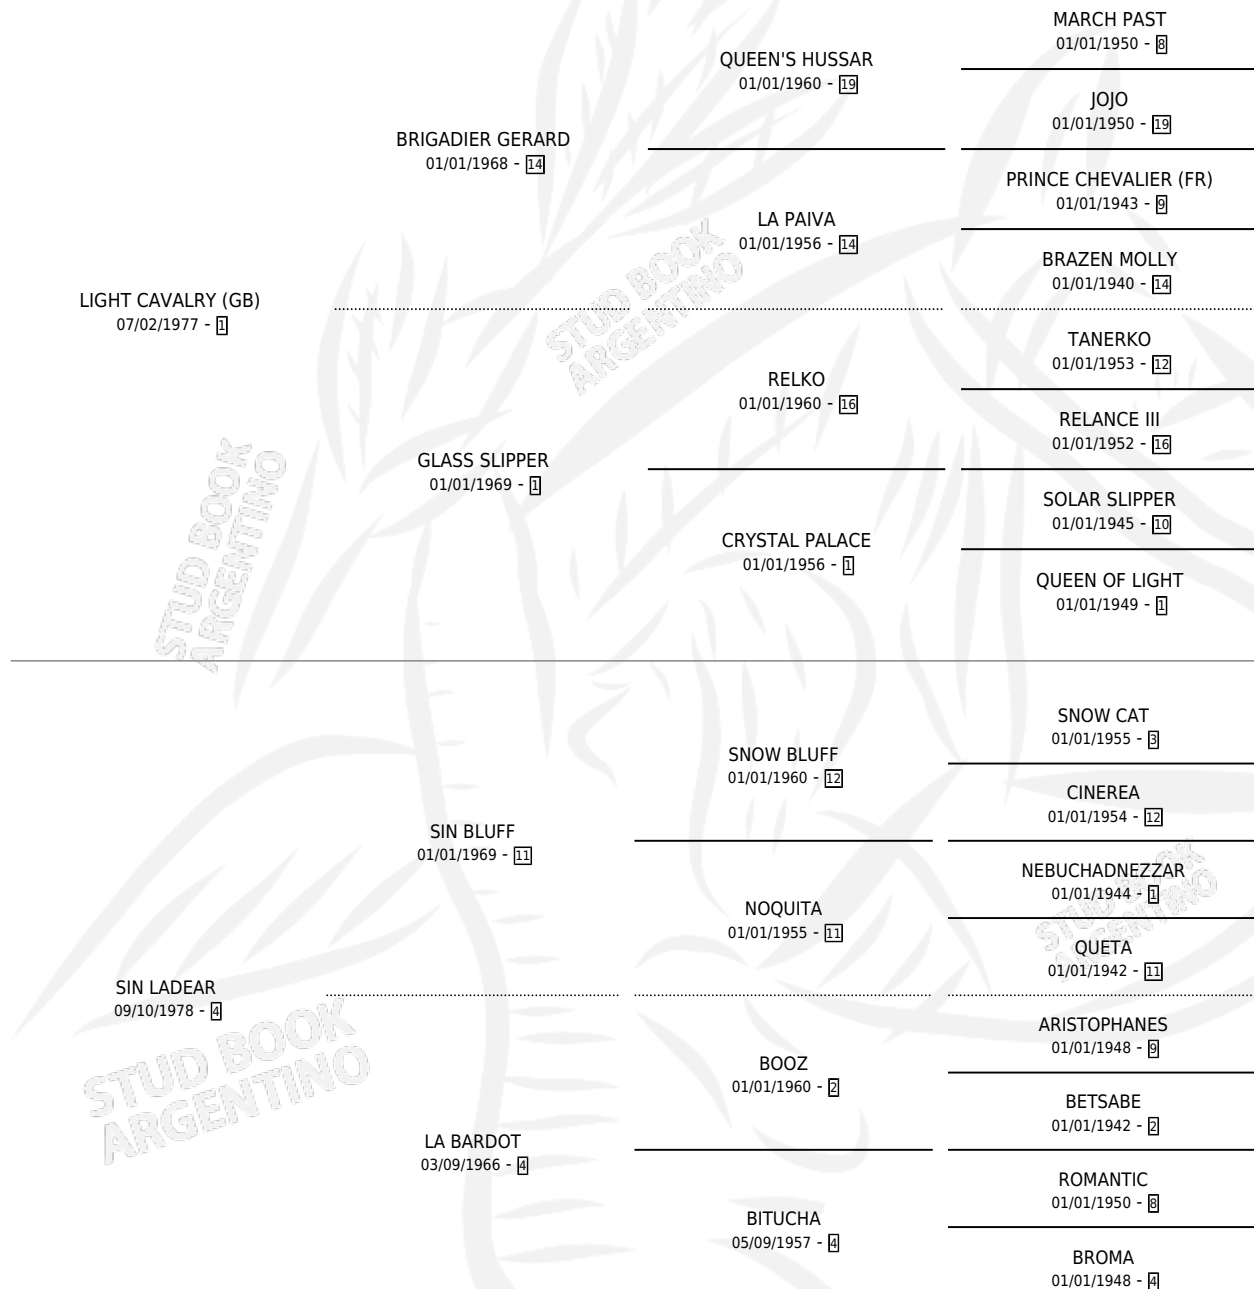

Lugar de nacimiento: Tessa

Criador: Sin dato

~

HIJOS

	MACHOS	HEMBRAS
5 NACIERON	2	3
5 CORRIERON	2	3
5 GANARON	2	3
0 GANADORES CL	0 GANADORES GR	0 GANADORES G1

PEDIGREE

CAMPAÑA

Solo carreras oficiales de Argentina