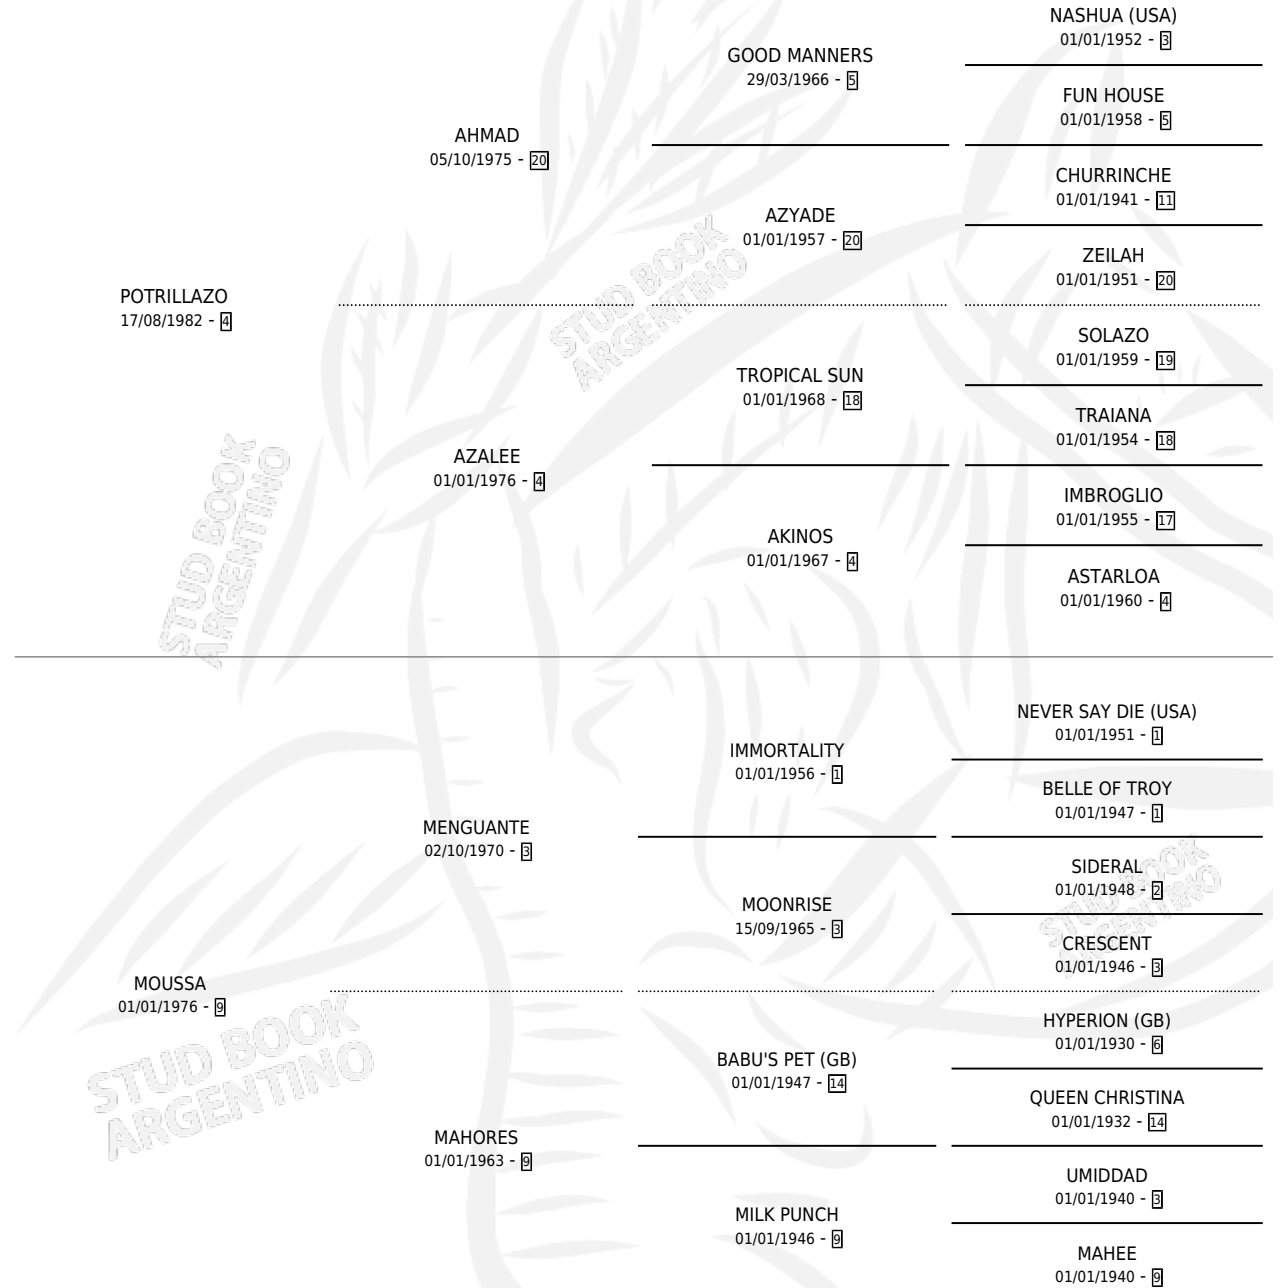

POTRIMOUS

por **POTRILLAZO** y **MOUSSA** por **MENGUANTE**

Argentina · Macho · Alazan · SP · 06/07/1988
Familia 9-c · Volumen 33

ESTADO

TIPIFICACIÓN SANGUÍNEA	X
TIPIFICACIÓN POR ADN	X
PASAPORTE	X
IDENTIFICACIÓN POR MICROCHIP	X
REPRODUCTOR	X

Lugar de nacimiento: La Madrugada

Criador: La Madrugada

PEDIGREE

POTRIMOUS

Datos oficiales del Stud Book Argentino

Documento generado el 04/05/2026

studbook.org.ar