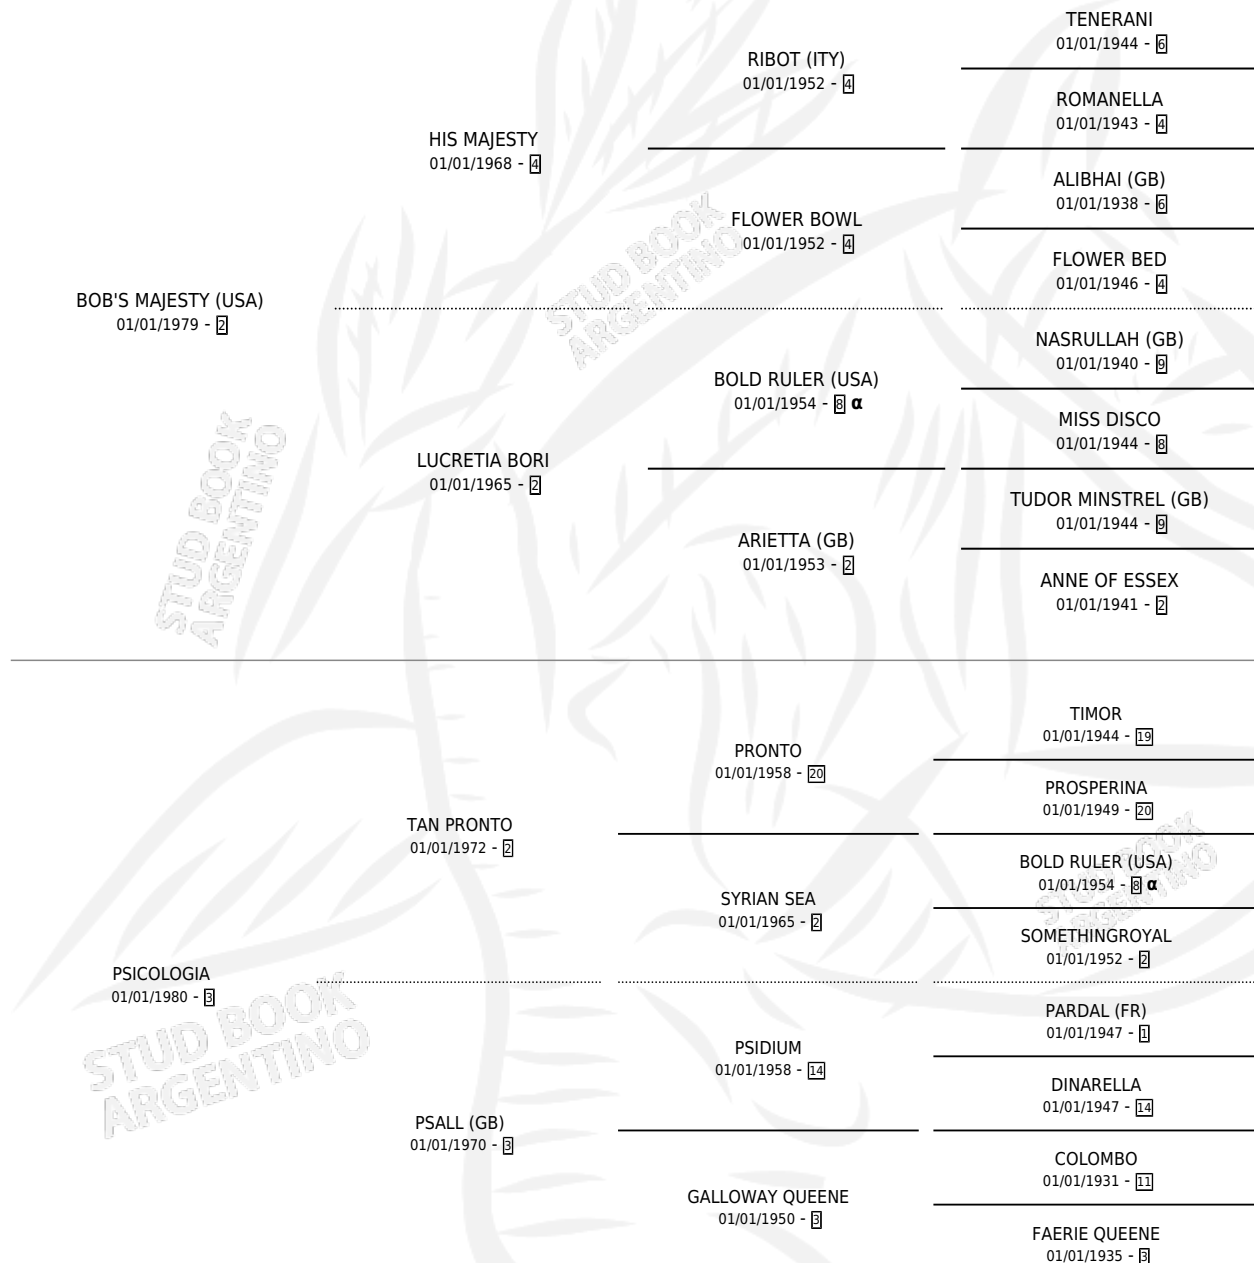

PSI

por **BOB'S MAJESTY (USA)** y **PSICOLOGIA** por **TAN PRONTO**

Argentina · Hembra · Zaino Colorado · SP · 05/07/1988
Familia 3-i · Volumen 33

ESTADO

TIPIFICACIÓN SANGUÍNEA	X
TIPIFICACIÓN POR ADN	X
PASAPORTE	X
IDENTIFICACIÓN POR MICROCHIP	X
REPRODUCTOR	X

Lugar de nacimiento: Campo particular
Criador: Rancho Lujan

PEDIGREE

INBREEDING : α

EXPORTACIÓN / IMPORTACIÓN

FECHA	MOVIMIENTO	PAÍS
01/11/1989	EXPORTADO	CHILE

PSI

Datos oficiales del Stud Book Argentino

Documento generado el 04/05/2026