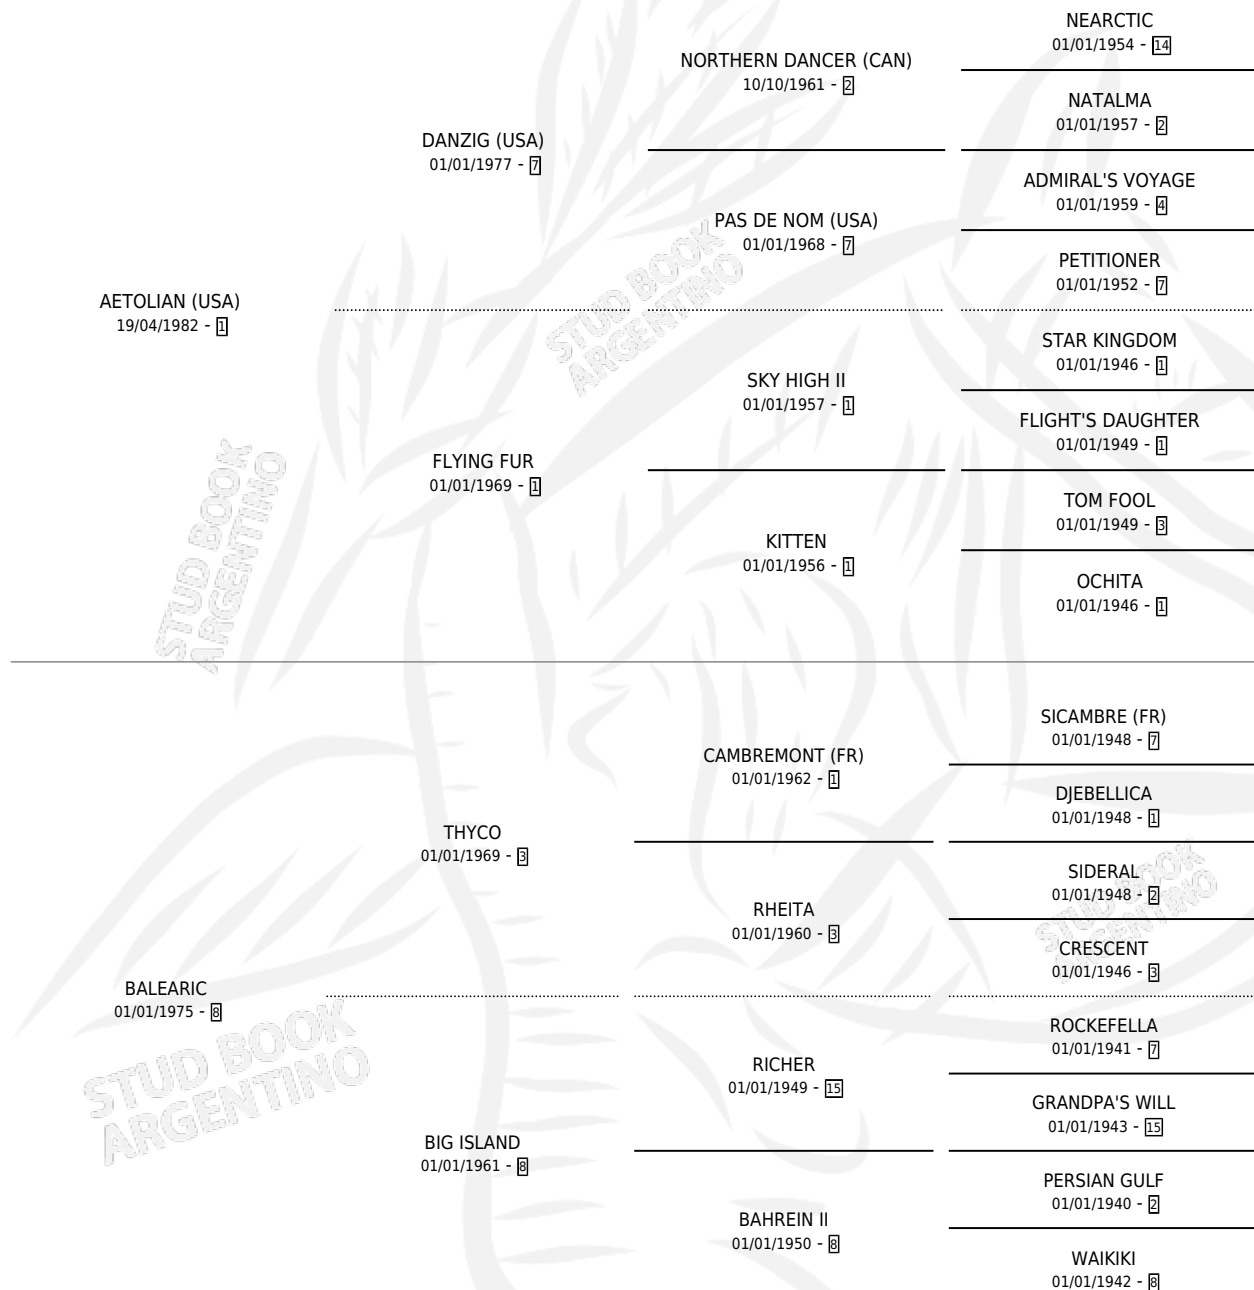

IBISIANA

por **AETOLIAN (USA)** y **BALEARIC** por **THYCO**

Argentina · Hembra · Tordillo · SP · 06/07/1988
Familia 8-a · Volumen 33

ESTADO

TIPIFICACIÓN SANGUÍNEA	✓
TIPIFICACIÓN POR ADN	✓
PASAPORTE	X
IDENTIFICACIÓN POR MICROCHIP	X
REPRODUCTOR	✓

Lugar de nacimiento: Melincue

Criador: Sin dato

~

HIJOS

	MACHOS	HEMBRAS
10 NACIERON	5	5
6 CORRIERON	3	3
3 GANARON	1	2
0 GANADORES CL	0 GANADORES GR	0 GANADORES G1

PEDIGREE

CAMPAÑA

Solo carreras oficiales de Argentina