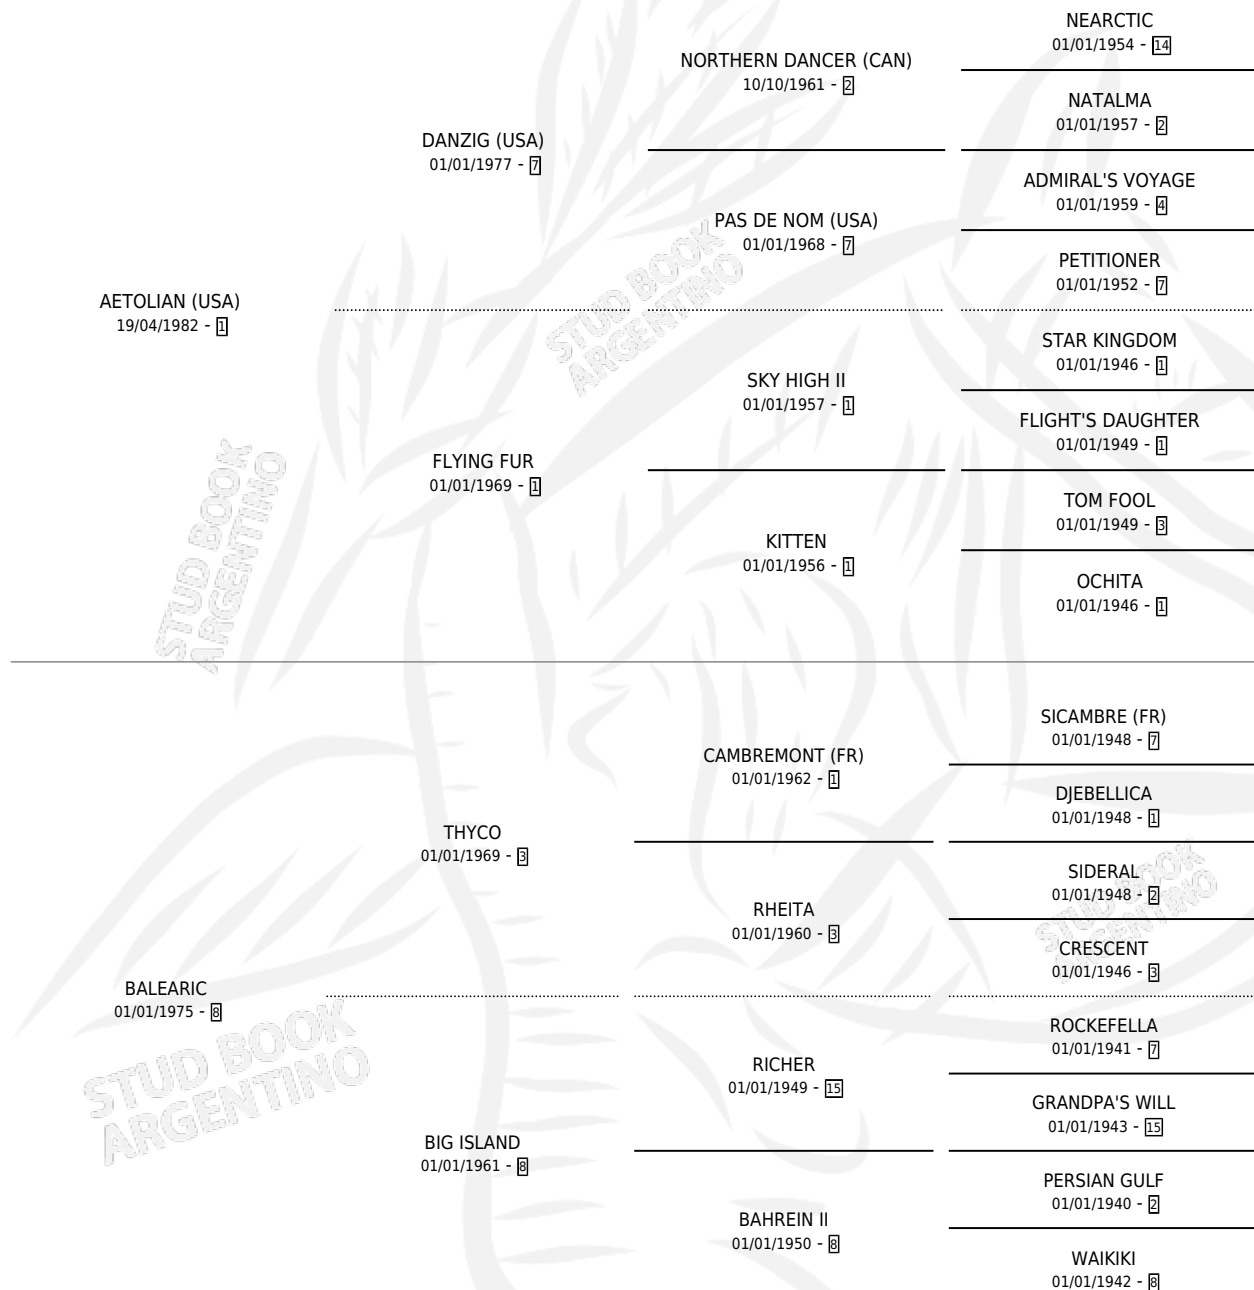

# IBISIANA

por **AETOLIAN (USA)** y **BALEARIC** por **THYCO**

Argentina · Hembra · Tordillo · SP · 06/07/1988  
Familia 8-a · Volumen 33

## ESTADO

TIPIFICACIÓN SANGUÍNEA	✓
TIPIFICACIÓN POR ADN	✓
PASAPORTE	X
IDENTIFICACIÓN POR MICROCHIP	X
REPRODUCTOR	✓

**Lugar de nacimiento:** Melincue

**Criador:** Sin dato

~