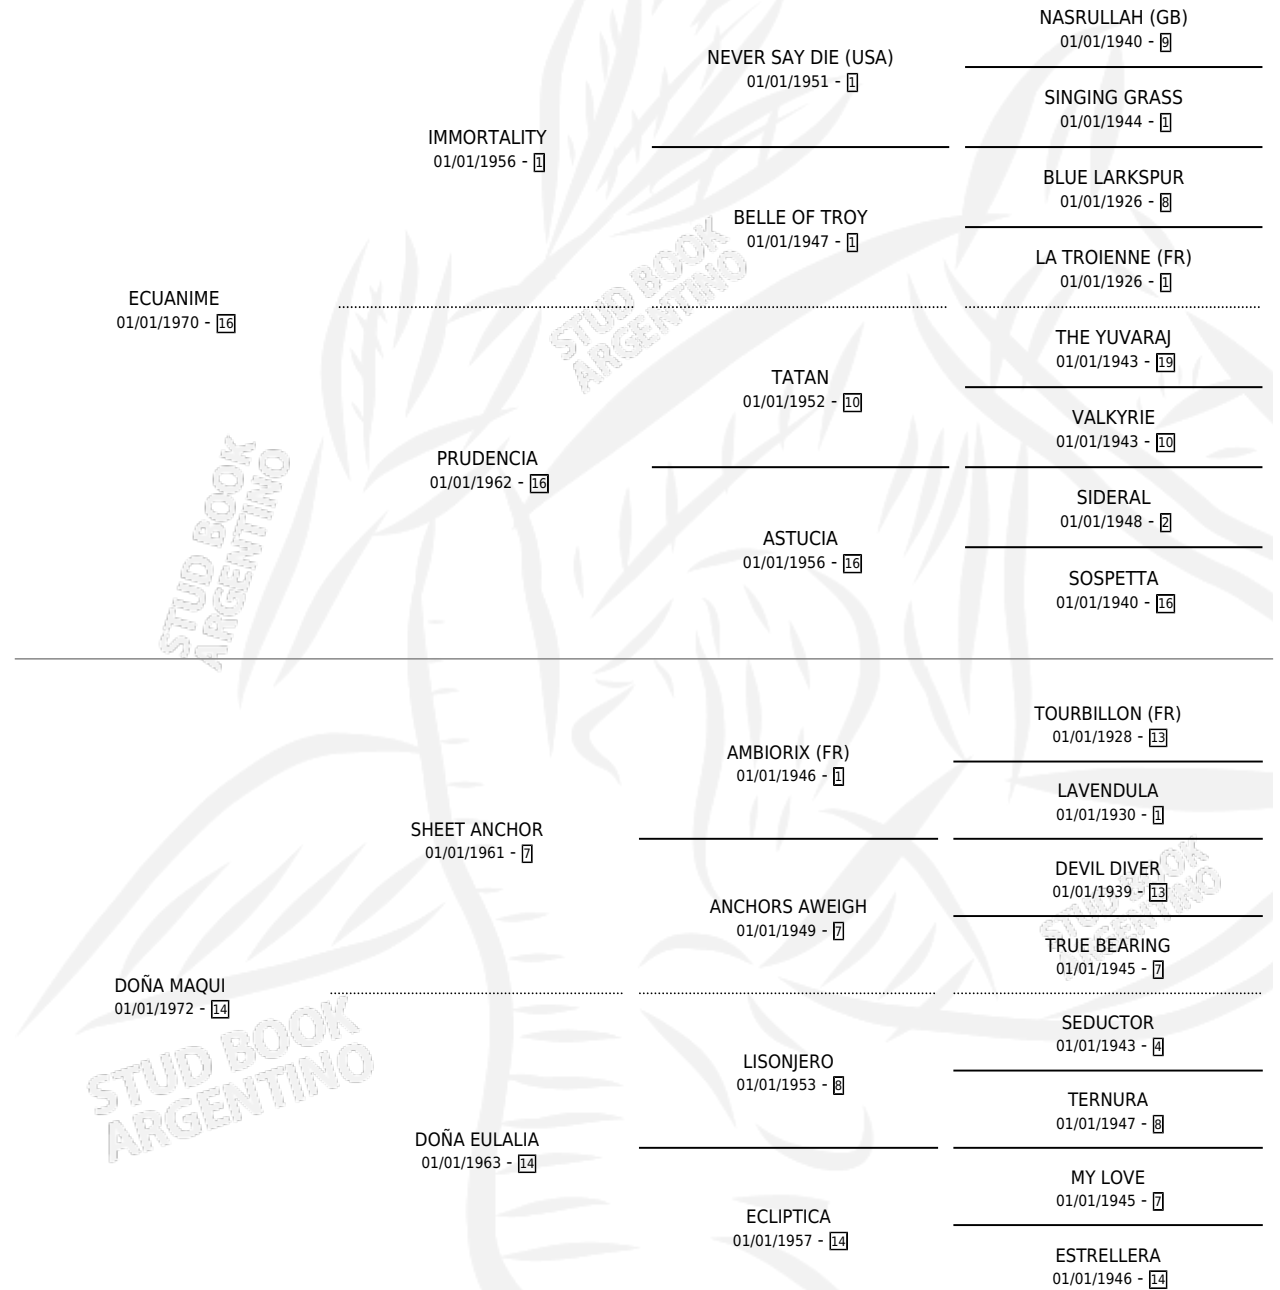

BORITO

por **ECUANIME** y **DOÑA MAQUI** por **SHEET ANCHOR**

Argentina · Macho · Alazan · SP · 14/07/1988
Familia 14-a · Volumen 33

ESTADO

| | |
|------------------------------|---|
| TIPIFICACIÓN SANGUÍNEA | X |
| TIPIFICACIÓN POR ADN | X |
| PASAPORTE | X |
| IDENTIFICACIÓN POR MICROCHIP | X |
| REPRODUCTOR | X |

Lugar de nacimiento: Laguna Larga

Criador: Laguna Larga

PEDIGREE

BORITO

Datos oficiales del Stud Book Argentino

Documento generado el 03/05/2026

studbook.org.ar