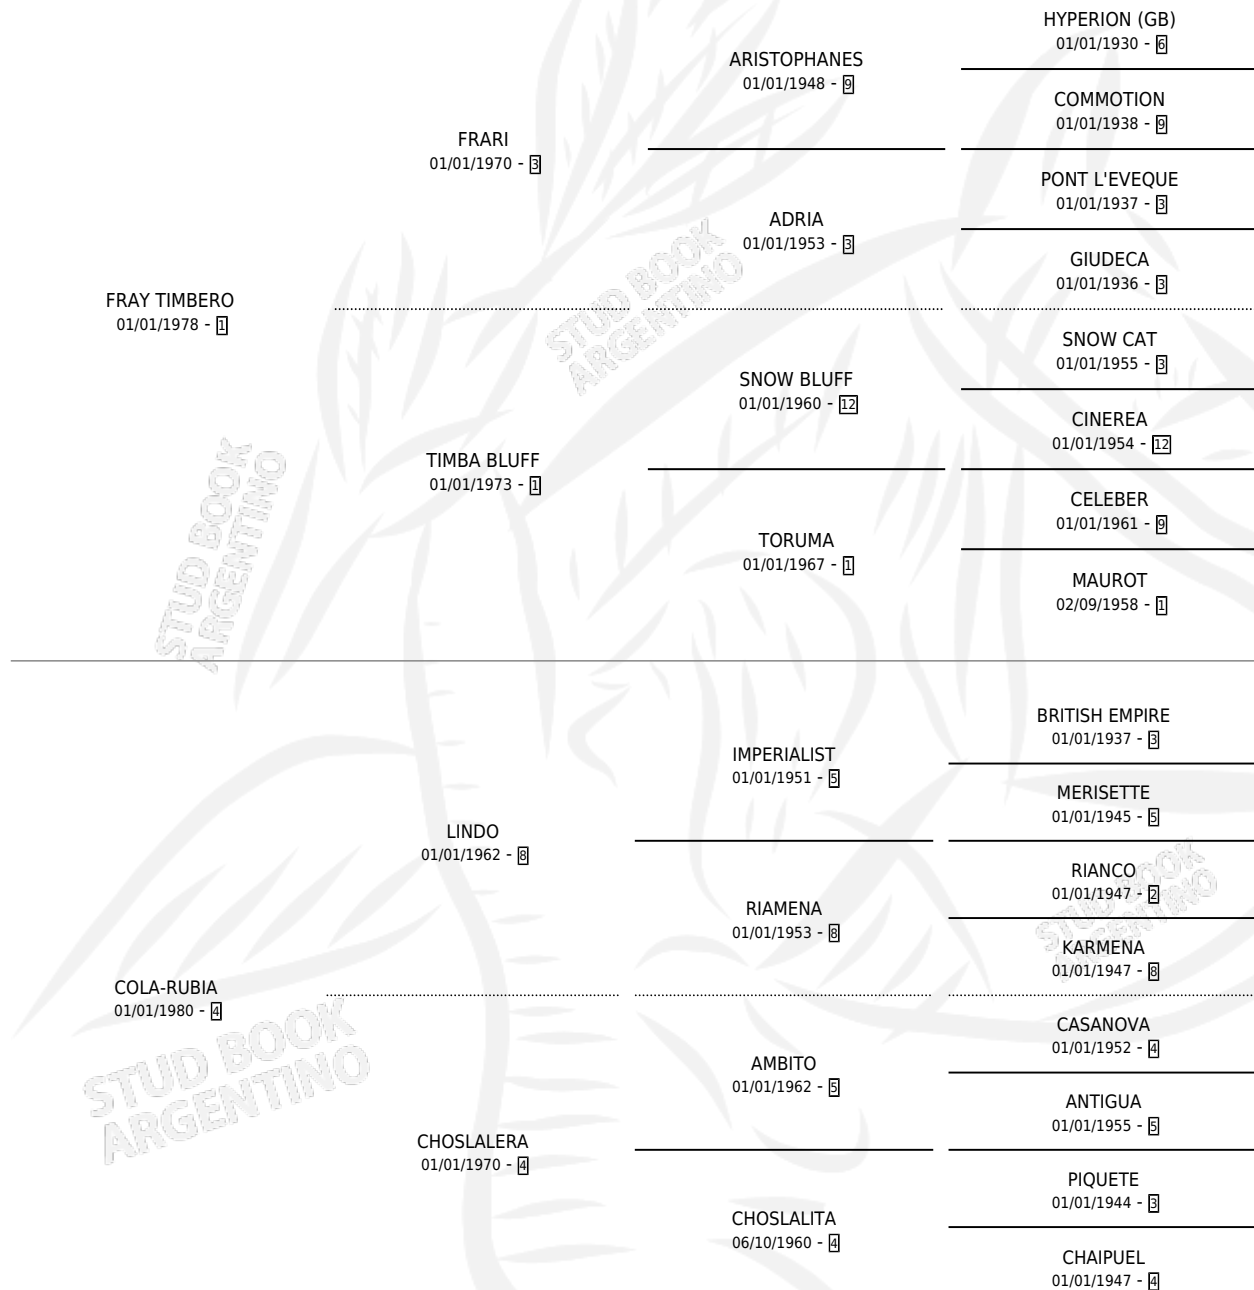

FRAU VICTORIA

por FRAY TIMBERO y COLA-RUBIA por LINDO

Argentina · Hembra · Alazan · SP · 19/07/1988
Familia 4-b · Volumen 33

ESTADO

TIPIFICACIÓN SANGUÍNEA	X
TIPIFICACIÓN POR ADN	X
PASAPORTE	X
IDENTIFICACIÓN POR MICROCHIP	X
REPRODUCTOR	X

Lugar de nacimiento: Linda Esperanza

Criador: Linda Esperanza

PEDIGREE

FRAU VICTORIA

Datos oficiales del Stud Book Argentino

Documento generado el 12/05/2026

studbook.org.ar