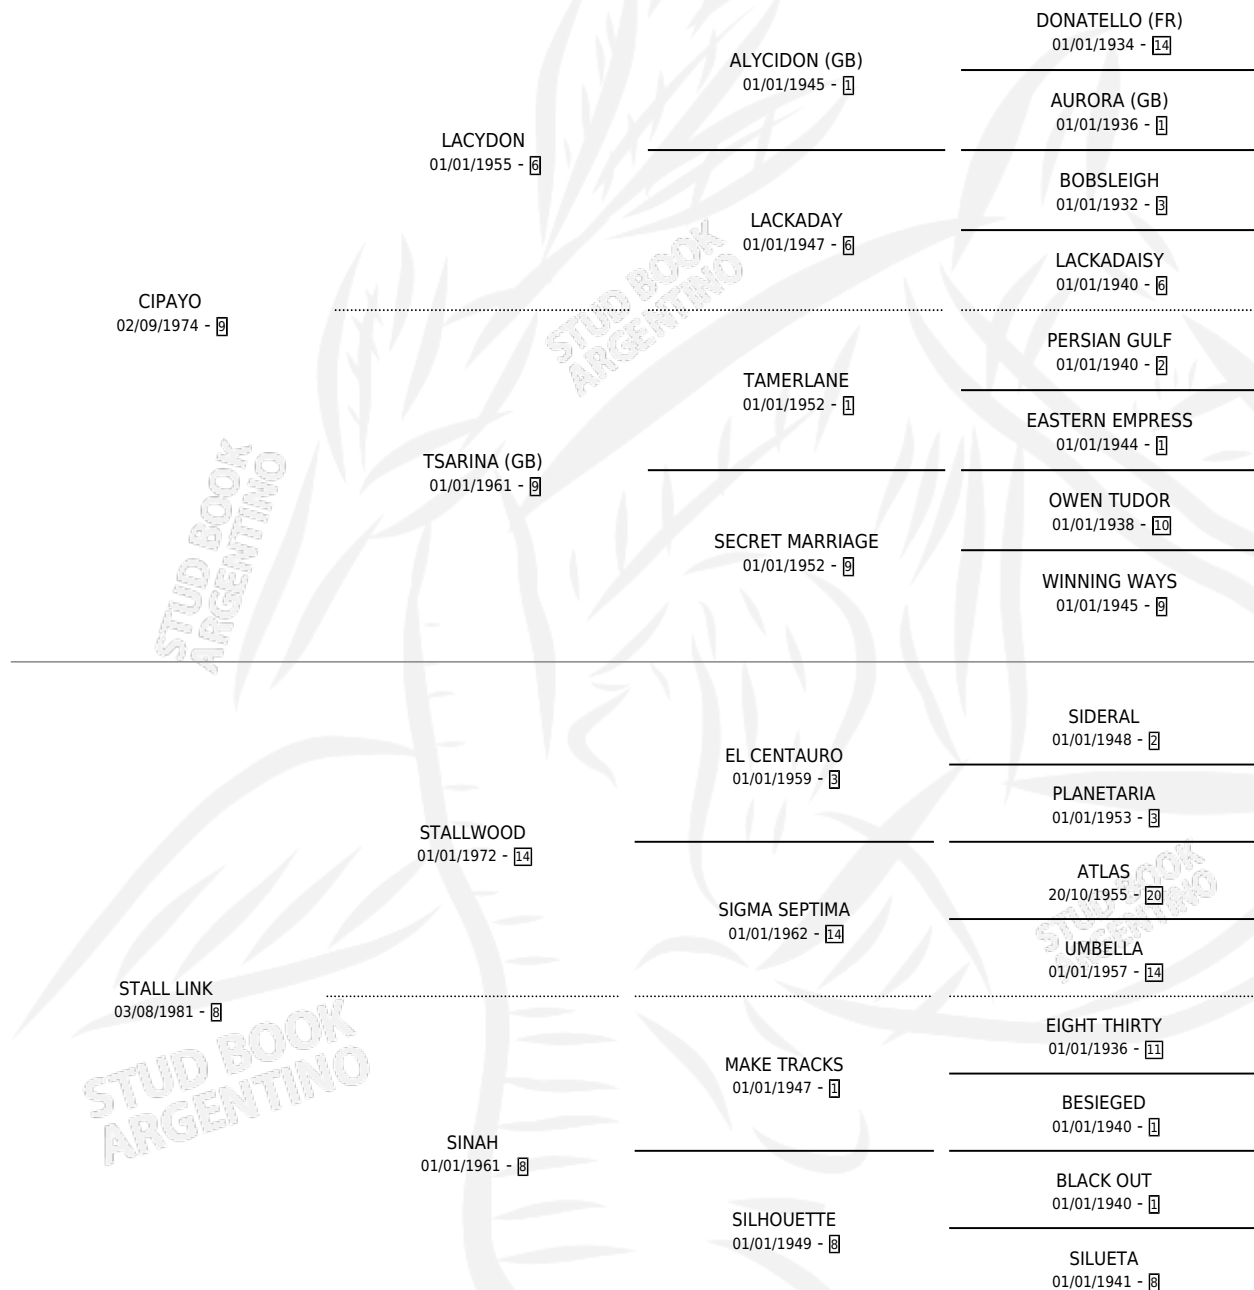

LA VENEXIANA

por CIPAYO y STALL LINK por STALLWOOD

Argentina · Hembra · Zaino · SP · 01/07/1988
Familia 8-j · Volumen 33

ESTADO

TIPIFICACIÓN SANGUÍNEA	✓
TIPIFICACIÓN POR ADN	✓
PASAPORTE	X
IDENTIFICACIÓN POR MICROCHIP	X
REPRODUCTOR	✓

Lugar de nacimiento: La Irenita

Criador: Sin dato

~

HIJOS

	MACHOS	HEMBRAS
12 NACIERON	7	5
5 CORRIERON	4	1
2 GANARON	2	0
0 GANADORES CL	0 GANADORES GR	0 GANADORES G1

PEDIGREE

S

cimientos 12 / Efectividad 80.00%

PADRILLO	PRODUCTO	CRIADOR	1ER SERVICIO	ÚLTIMO SERVICIO
IRENARCA	∅		05/12/2009	12/12/2009
LA VENEXIANA	NEW VENECIENNE (H Z, 30/10/2005)	LA DOLFINA S A	01/12/2004	01/12/2004
NEW LIMITS	NEW VELERO (M A, 19/11/2004)	LA DOLFINA S A	22/12/2003	24/12/2003
NEW LIMITS	NEW VENECIA (H Z, 04/11/2003)	LA DOLFINA S A	25/11/2002	29/11/2002
NEW LIMITS	EL VENENO (M Z, 17/09/2002)	LA DOLFINA S A	18/09/2001	20/09/2001
ANJIZ (USA)	EL DOLFI (M A, 09/09/2001)	LA DOLFINA S A	07/09/2000	06/10/2000
SOVEREIGN DON (USA)	∅		06/09/1999	06/09/1999
SOVEREIGN DON (USA)	IMPOSTA DON (H Z, 08/08/1999)	CARYJUAN	06/09/1998	06/09/1998
LT. PINKERTON (USA)	FERVIENTE PIN (M AT, 12/08/1998)	CARYJUAN	04/09/1997	04/09/1997
HEIST (USA)	RECATADA HEI (H Z, 02/08/1997)	CARYJUAN	27/08/1996	27/08/1996
SOVEREIGN DON (USA)	DELANTERA DON (H ZD, 25/07/1996)	CARYJUAN	27/08/1995	27/08/1995
SOVEREIGN DON (USA)	ABNEGADO DON (M ZD, 16/08/1995)	CARYJUAN	18/08/1994	12/09/1994
SOVEREIGN DON (USA)	FLASH DON (M ZD, 03/07/1994)	CARYJUAN	10/08/1993	10/08/1993
SILENCE	VENECIANO SIL (M Z, 02/08/1993)	CARYJUAN	01/09/1992	04/09/1992
SILENCE	∅		12/09/1991	14/09/1991