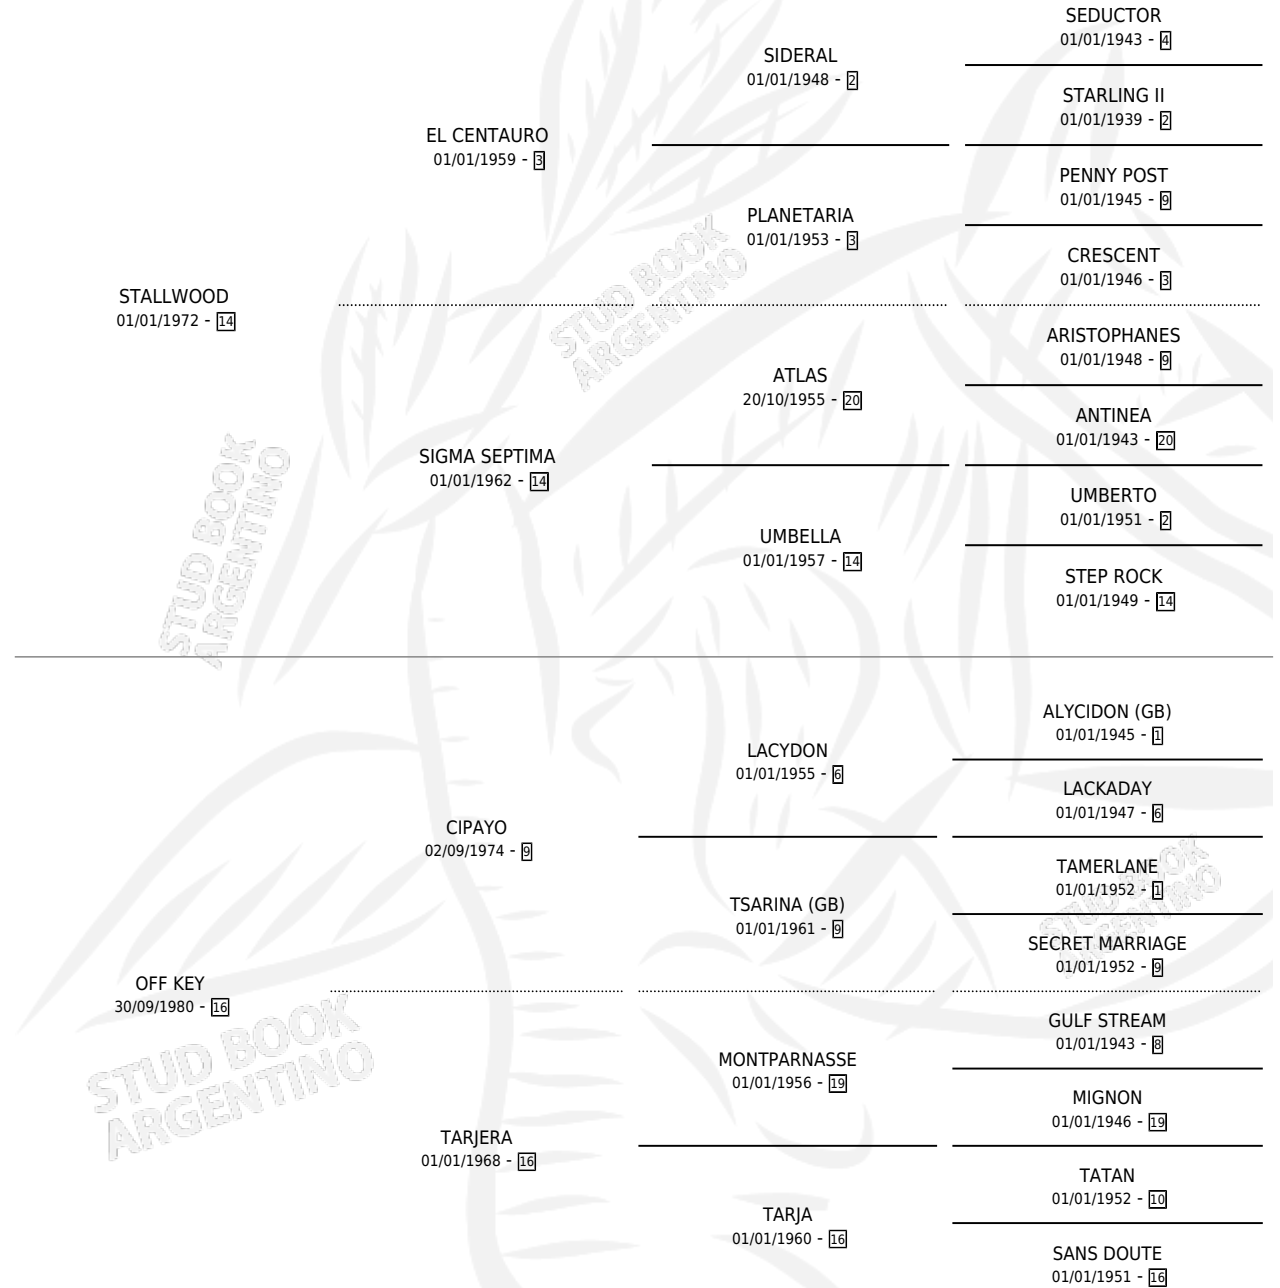

STALL CHANCE

por **STALLWOOD** y **OFF KEY** por **CIPAYO**

Argentina · Hembra · Zaino · SP · 08/07/1988
Familia 16-e · Volumen 33

ESTADO

TIPIFICACIÓN SANGUÍNEA	X
TIPIFICACIÓN POR ADN	X
PASAPORTE	X
IDENTIFICACIÓN POR MICROCHIP	X
REPRODUCTOR	X

Lugar de nacimiento: La Irenita

Criador: Sin dato

PEDIGREE

STALL CHANCE

Datos oficiales del Stud Book Argentino

Documento generado el 04/05/2026

studbook.org.ar