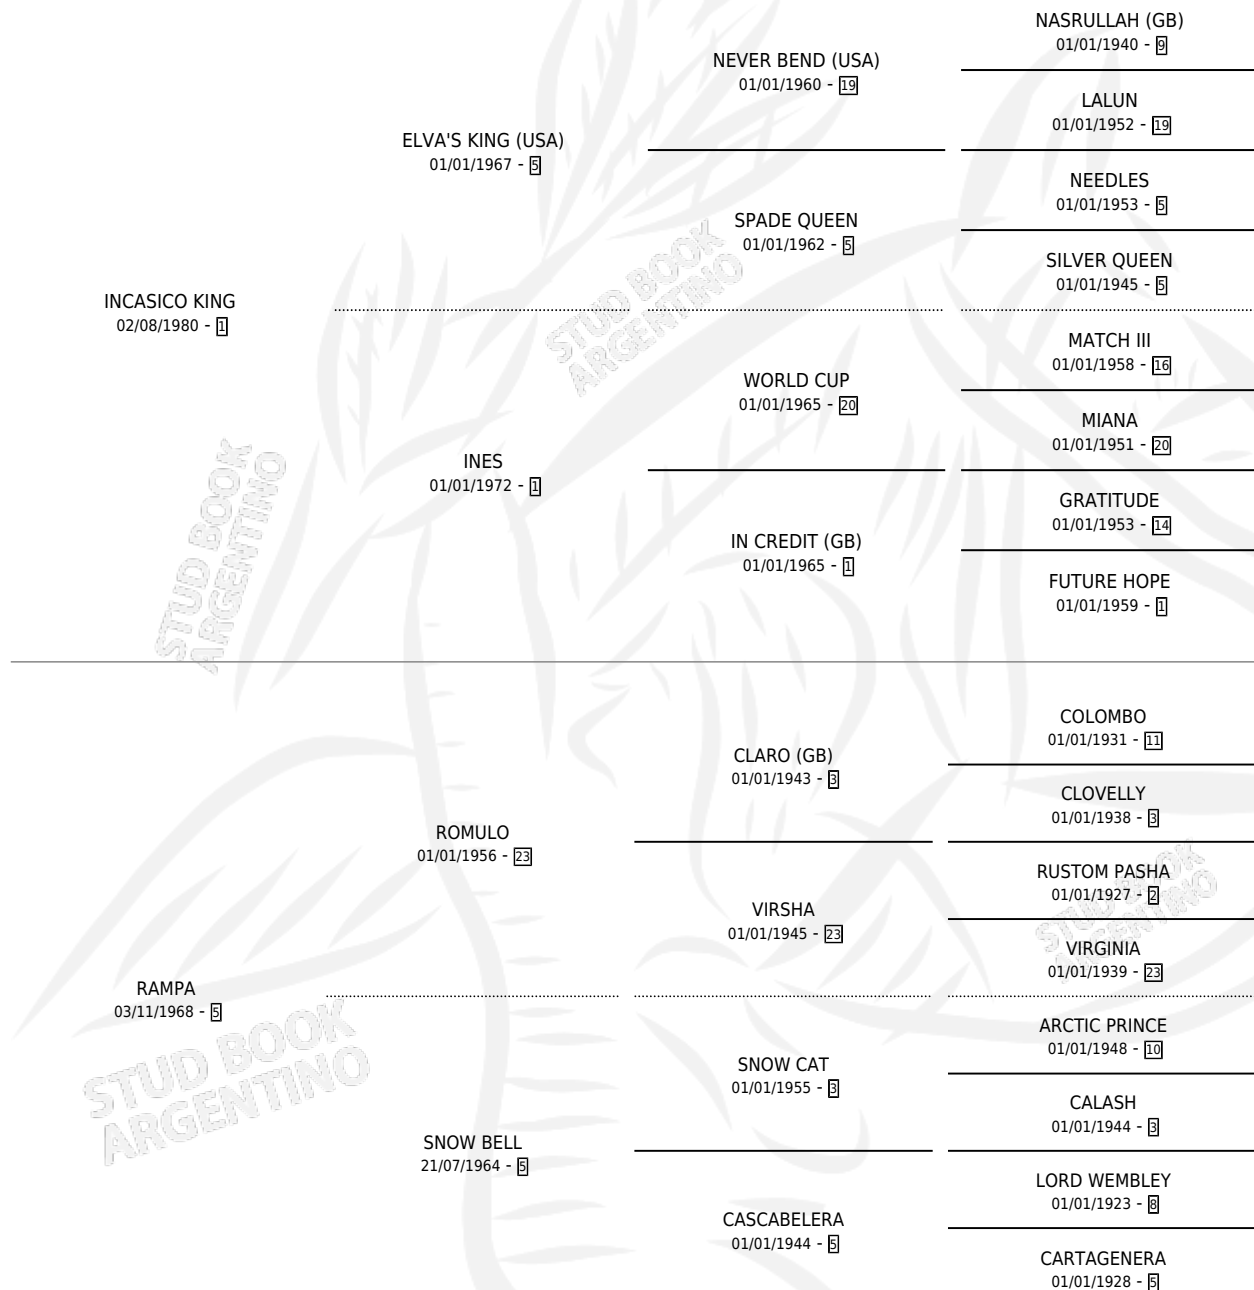

RASPA 'IN

por INCASICO KING y RAMPA por ROMULO

Argentina · Hembra · Alazan Tostado · SP · 02/07/1988
Familia 5-h · Volumen 33

ESTADO

TIPIFICACIÓN SANGUÍNEA	✓
TIPIFICACIÓN POR ADN	X
PASAPORTE	X
IDENTIFICACIÓN POR MICROCHIP	X
REPRODUCTOR	✓

Lugar de nacimiento: Suerte Al Salto

Criador: Sin dato

PEDIGREE

CAMPAÑA

Solo carreras oficiales de Argentina

POR EDAD

EDAD	CC	1°	2°	3°	4°	5°	NP	CLC	CLG	CLCG1	CLGG1	IMPORTE	GANANCIA / CC
2 AÑOS	3	0	0	0	0	0	3	0	0	0	0	\$0	\$0
3 AÑOS	2	0	0	0	0	1	1	0	0	0	0	\$0	\$0
4 AÑOS	2	0	0	0	0	0	2	0	0	0	0	\$0	\$0
TOTALES	7	0	0	0	0	1	6	0	0	0	0	\$0	\$0
%		0.0%	0.0%	0.0%	0.0%	14.3%	85.7%	0.0%	0.0%	0.0%	0.0%		