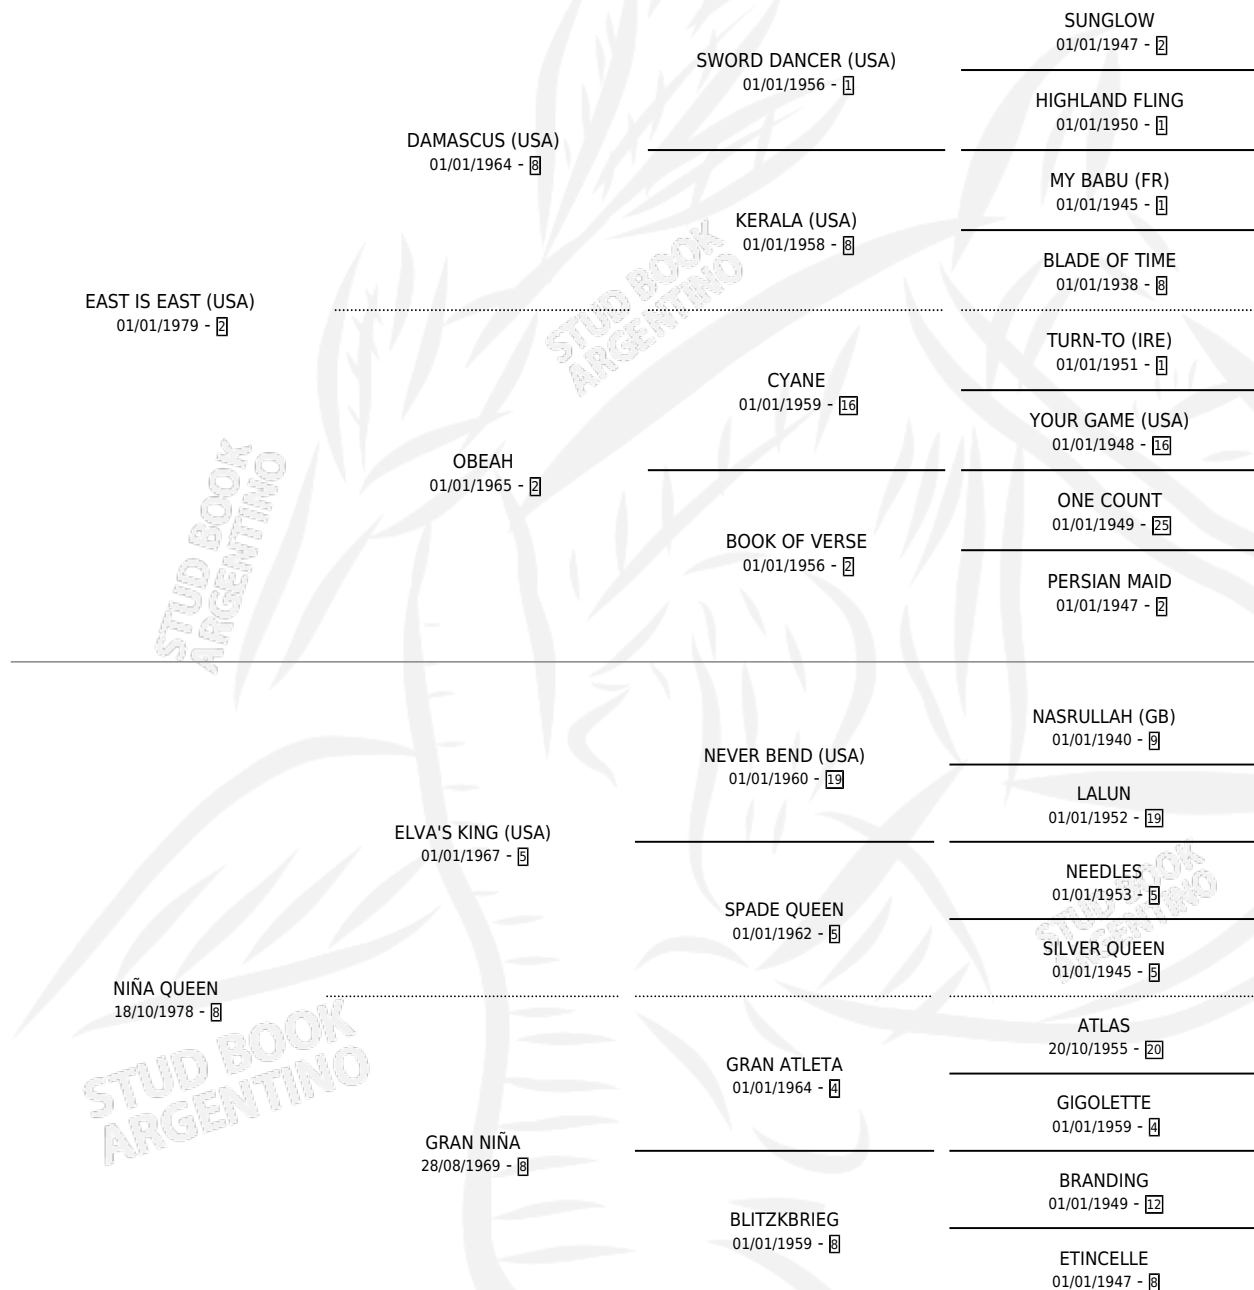

PEBETA' ES

por **EAST IS EAST (USA)** y **NIÑA QUEEN** por **ELVA'S KING (USA)**

Argentina · Hembra · Zaino · SP · 28/07/1988
Familia 8-g · Volumen 33

ESTADO

TIPIFICACIÓN SANGUÍNEA	✓
TIPIFICACIÓN POR ADN	X
PASAPORTE	X
IDENTIFICACIÓN POR MICROCHIP	X
REPRODUCTOR	✓

Lugar de nacimiento: Suerte Al Salto
Criador: Sin dato

~

HIJOS

	MACHOS	HEMBRAS
6 NACIERON	6	0
6 CORRIERON	6	0
3 GANARON	3	0
0 GANADORES CL	0 GANADORES GR	0 GANADORES G1

PEDIGREE

CAMPAÑA

Solo carreras oficiales de Argentina