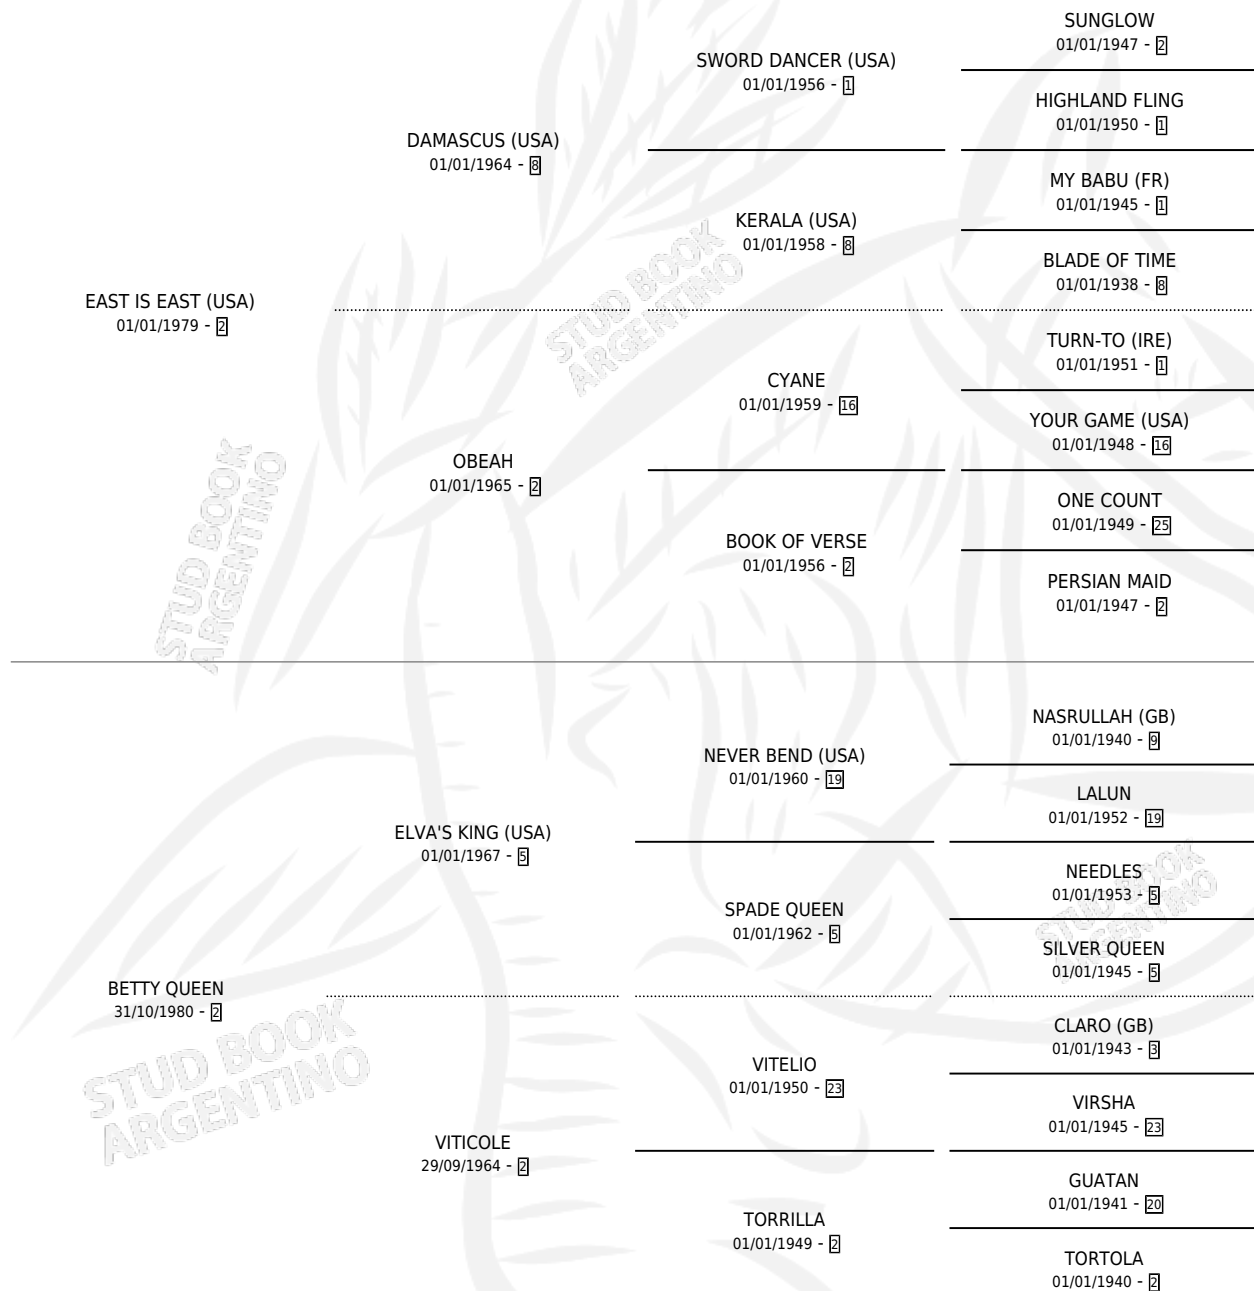

ES VISTOSO

por **EAST IS EAST (USA)** y **BETTY QUEEN** por **ELVA'S KING (USA)**

Argentina · Macho · Zaino · SP · 29/07/1988
Familia 2-n · Volumen 33

ESTADO

TIPIFICACIÓN SANGUÍNEA	X
TIPIFICACIÓN POR ADN	X
PASAPORTE	X
IDENTIFICACIÓN POR MICROCHIP	X
REPRODUCTOR	X

Lugar de nacimiento: Suerte Al Salto

Criador: Sin dato

PEDIGREE

CAMPAÑA

Solo carreras oficiales de Argentina

POR EDAD

EDAD	CC	1°	2°	3°	4°	5°	NP	CLC	CLG	CLCG1	CLGG1	IMPORTE	GANANCIA / CC
3 AÑOS	1	0	0	0	0	0	1	0	0	0	0	\$0	\$0
4 AÑOS	2	0	0	0	1	1	0	0	0	0	0	\$0	\$0
5 AÑOS	7	1	1	2	0	2	1	0	0	0	0	\$750	\$107
6 AÑOS	1	0	0	1	0	0	0	0	0	0	0	\$600	\$600
7 AÑOS	1	0	0	0	0	0	1	0	0	0	0	\$0	\$0
TOTALES	12	1	1	3	1	3	3	0	0	0	0	\$1,350	\$113
%		8.3%	8.3%	25.0%	8.3%	25.0%	25.0%	0.0%	0.0%	0.0%	0.0%		

Ganador en Palermo - \$1,350, a los 5 años.

POR DISTANCIA

HIPODROMO	CC	1°	2°	3°	4°	5°	NP	CLC	CLG	CLCG1	CLGG1	IMPORTE
PALERMO	7	1	1	2	0	1	2	0	0	0	0	\$1,350
1000 MTS	7	1	1	2	0	1	2	0	0	0	0	\$1,350
SAN ISIDRO	5	0	0	1	1	2	1	0	0	0	0	\$0
1000 MTS	4	0	0	1	0	2	1	0	0	0	0	\$0
1200 MTS	1	0	0	0	1	0	0	0	0	0	0	\$0