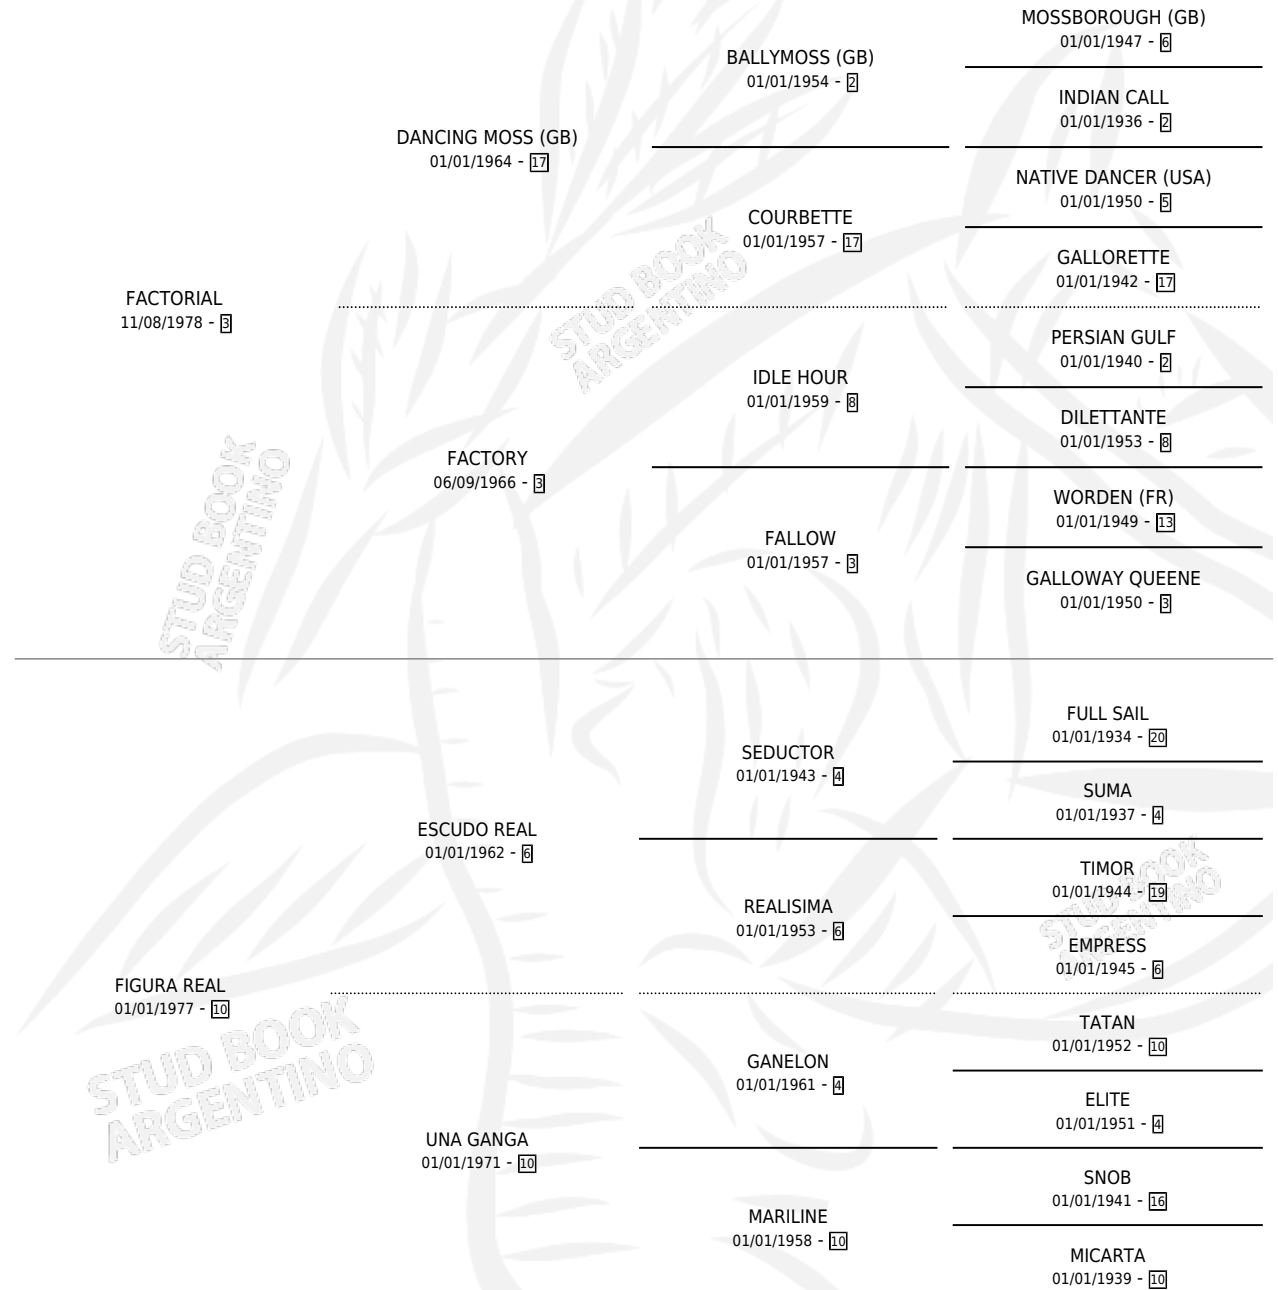

FUI DEL PAGO

por FACTORIAL y FIGURA REAL por ESCUDO REAL

Argentina · Macho · Zaino · SP · 25/07/1988
Familia 10-d · Volumen 33

ESTADO

TIPIFICACIÓN SANGUÍNEA	X
TIPIFICACIÓN POR ADN	X
PASAPORTE	X
IDENTIFICACIÓN POR MICROCHIP	X
REPRODUCTOR	X

Lugar de nacimiento: La Florida

Criador: Sin dato

PEDIGREE

EXPORTACIÓN / IMPORTACIÓN

FECHA	MOVIMIENTO	PAÍS
01/07/1990	EXPORTADO	PANAMA

FUI DEL PAGO

Datos oficiales del Stud Book Argentino

Documento generado el 06/05/2026