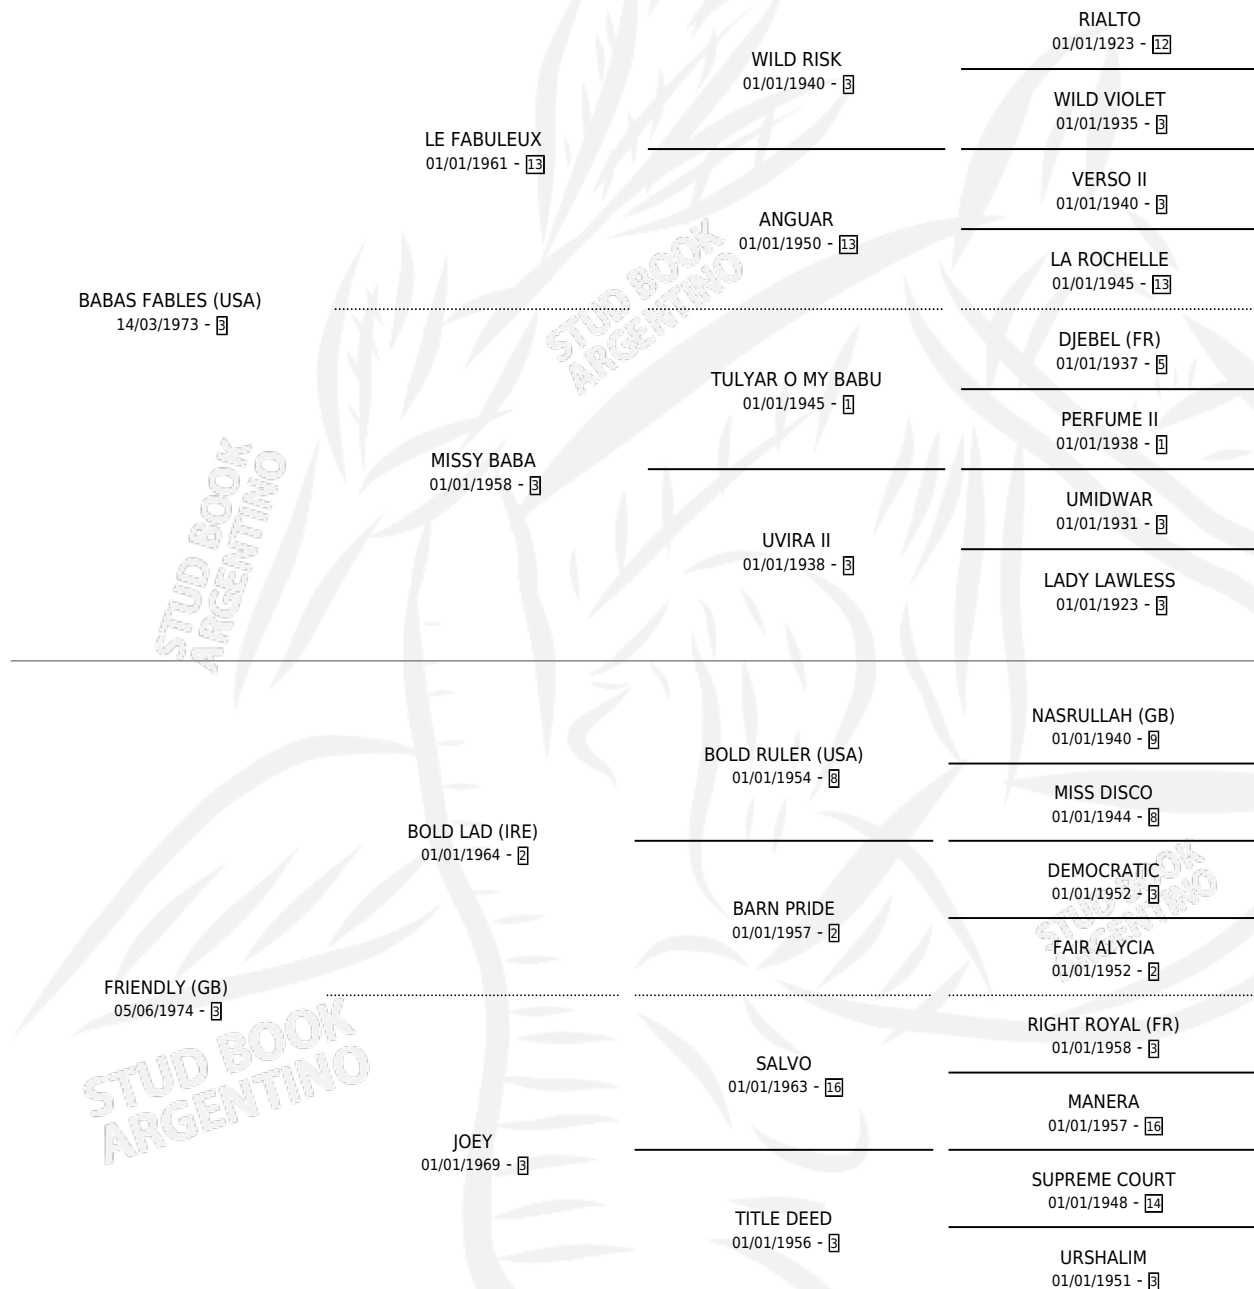

BEST NICKING

por **BABAS FABLES (USA)** y **FRIENDLY (GB)** por **BOLD LAD (IRE)**

Argentina · Hembra · Zaino Doradillo · SP · 21/07/1988
Familia 3-c · Volumen 33

ESTADO

TIPIFICACIÓN SANGUÍNEA	✓
TIPIFICACIÓN POR ADN	✓
PASAPORTE	X
IDENTIFICACIÓN POR MICROCHIP	X
REPRODUCTOR	✓

Lugar de nacimiento: Rosildie

Criador: Rosildie

~

HIJOS

	MACHOS	HEMBRAS
5 NACIERON	3	2
4 CORRIERON	2	2
2 GANARON	1	1

0	0	0
GANADORES CL	GANADORES GR	GANADORES G1

PEDIGREE