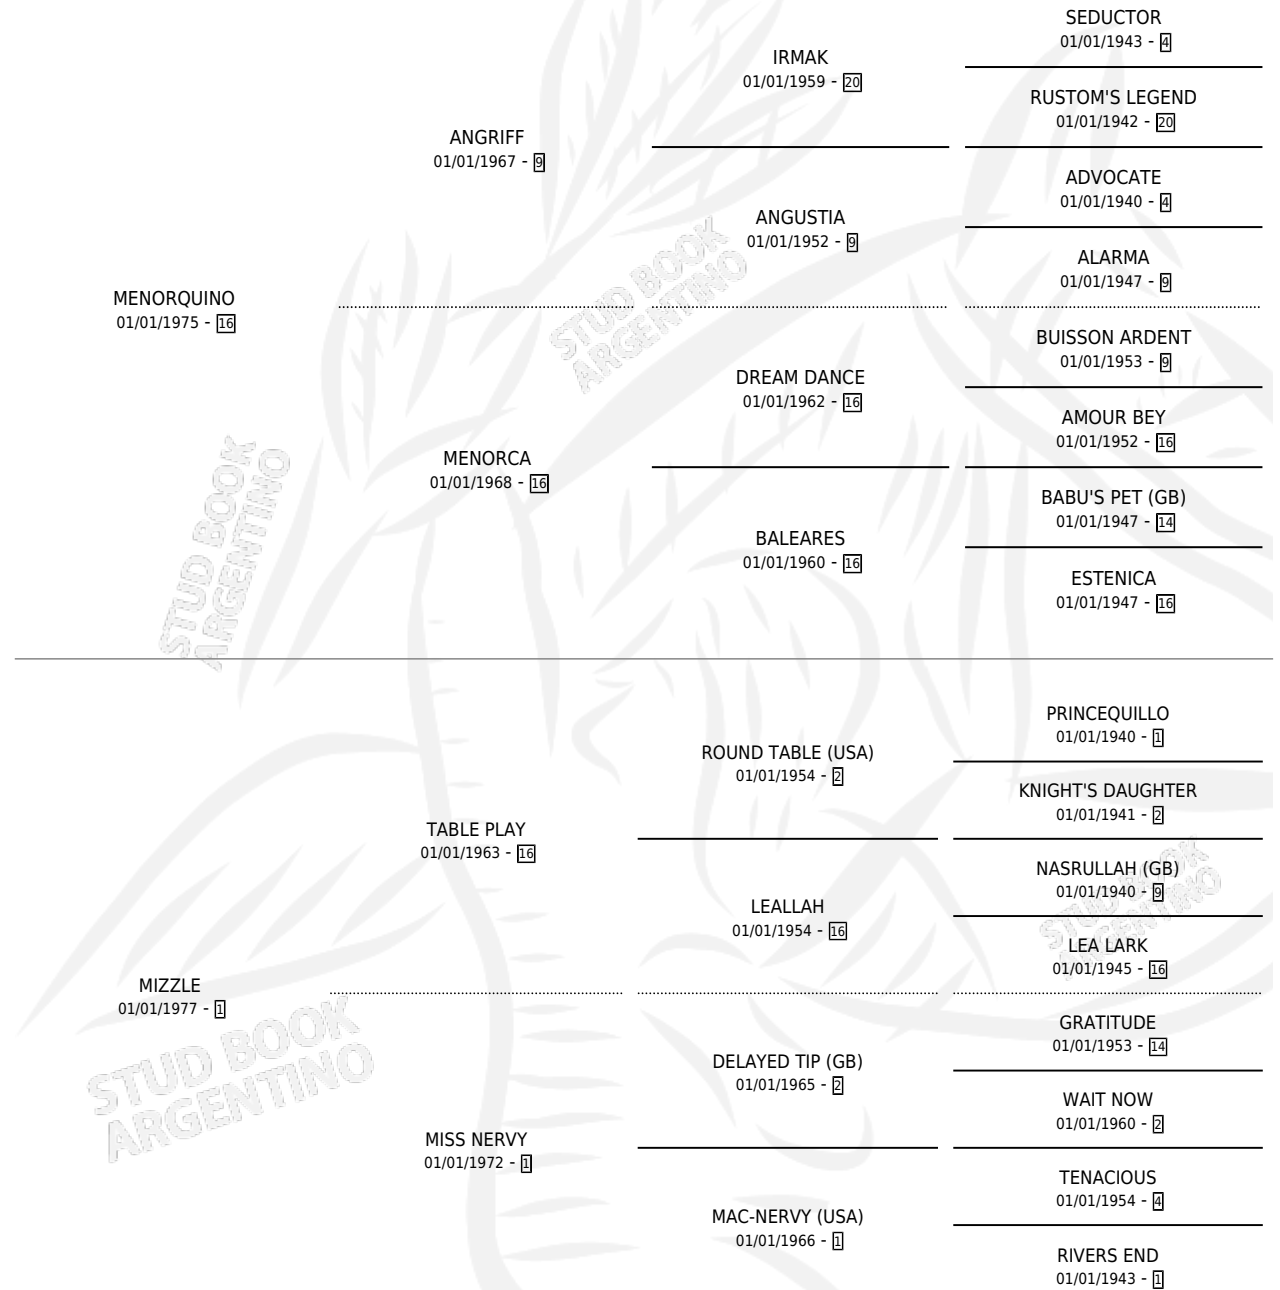

MINIQUINA

por MENORQUINO y MIZZLE por TABLE PLAY

Argentina · Hembra · Zaino · SP · 31/07/1988
Familia 1-x · Volumen 33

ESTADO

TIPIFICACIÓN SANGUÍNEA	X
TIPIFICACIÓN POR ADN	X
PASAPORTE	X
IDENTIFICACIÓN POR MICROCHIP	X
REPRODUCTOR	X

Lugar de nacimiento: Eulava

Criador: Sin dato

PEDIGREE

MINIQUINA

Datos oficiales del Stud Book Argentino

Documento generado el 08/05/2026

studbook.org.ar