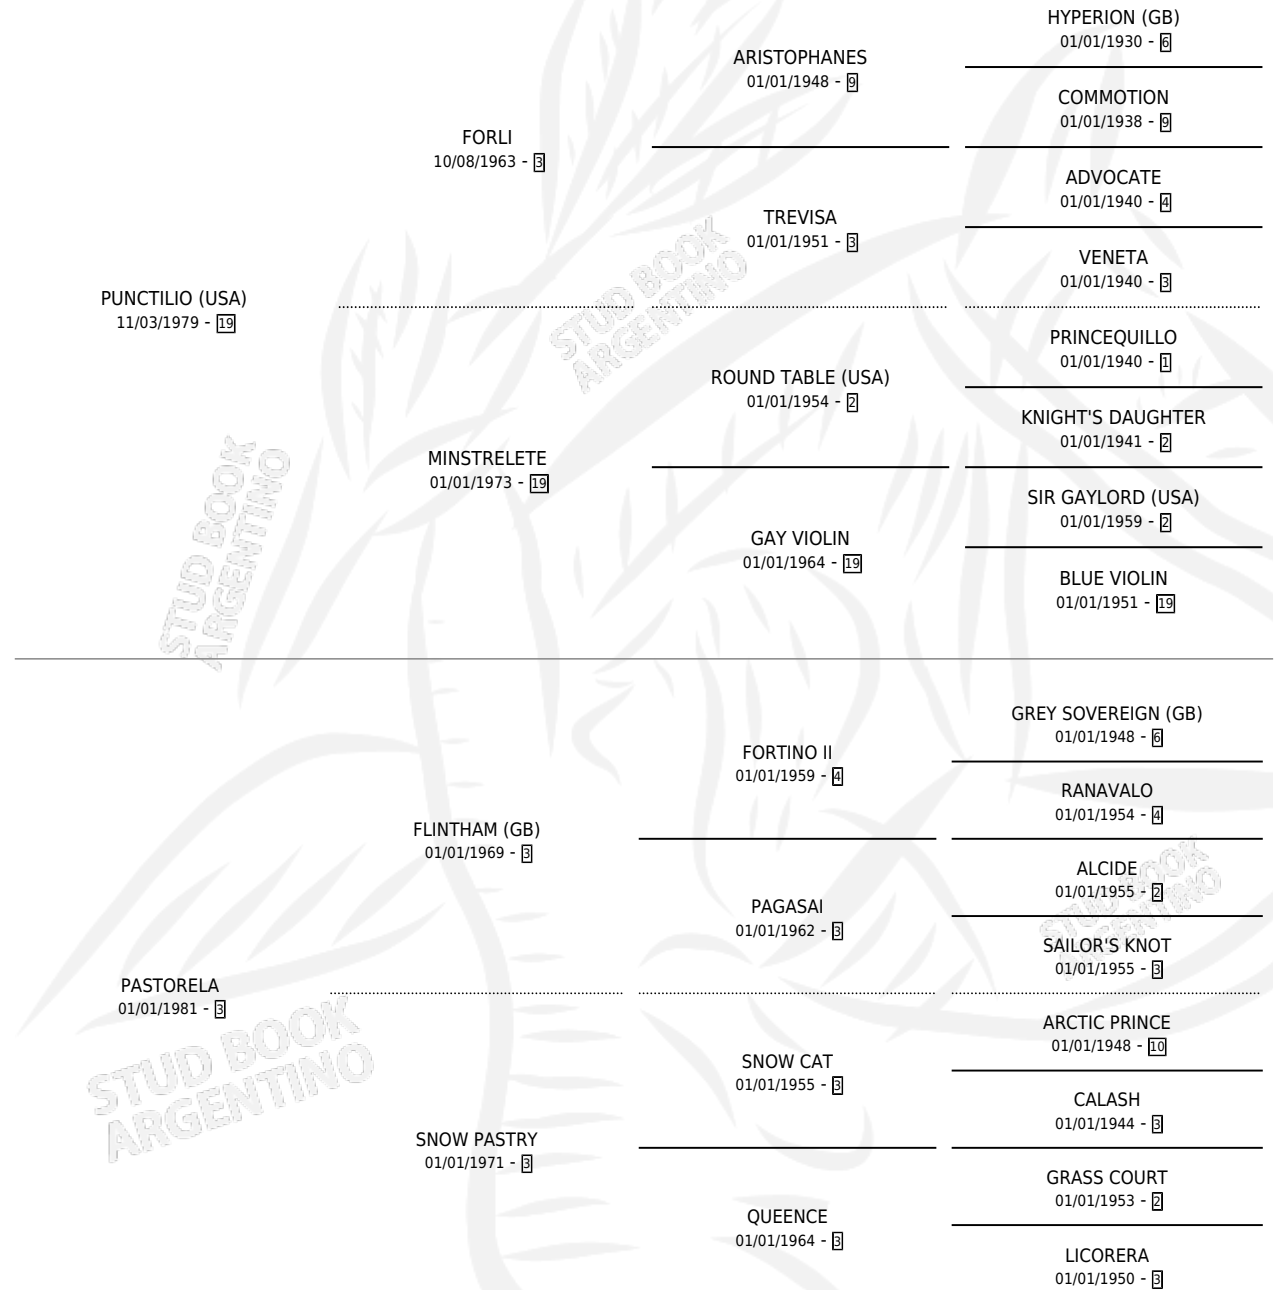

PART-TIME

por PUNCTILIO (USA) y PASTORELA por FLINTHAM (GB)

Argentina · Macho · Alazan · SP · 03/07/1988
Familia 3-e · Volumen 33

ESTADO

TIPIFICACIÓN SANGUÍNEA	X
TIPIFICACIÓN POR ADN	X
PASAPORTE	X
IDENTIFICACIÓN POR MICROCHIP	X
REPRODUCTOR	X

Lugar de nacimiento: Vacacion

Criador: Vacacion

PEDIGREE

PART-TIME

Datos oficiales del Stud Book Argentino

Documento generado el 03/05/2026

studbook.org.ar