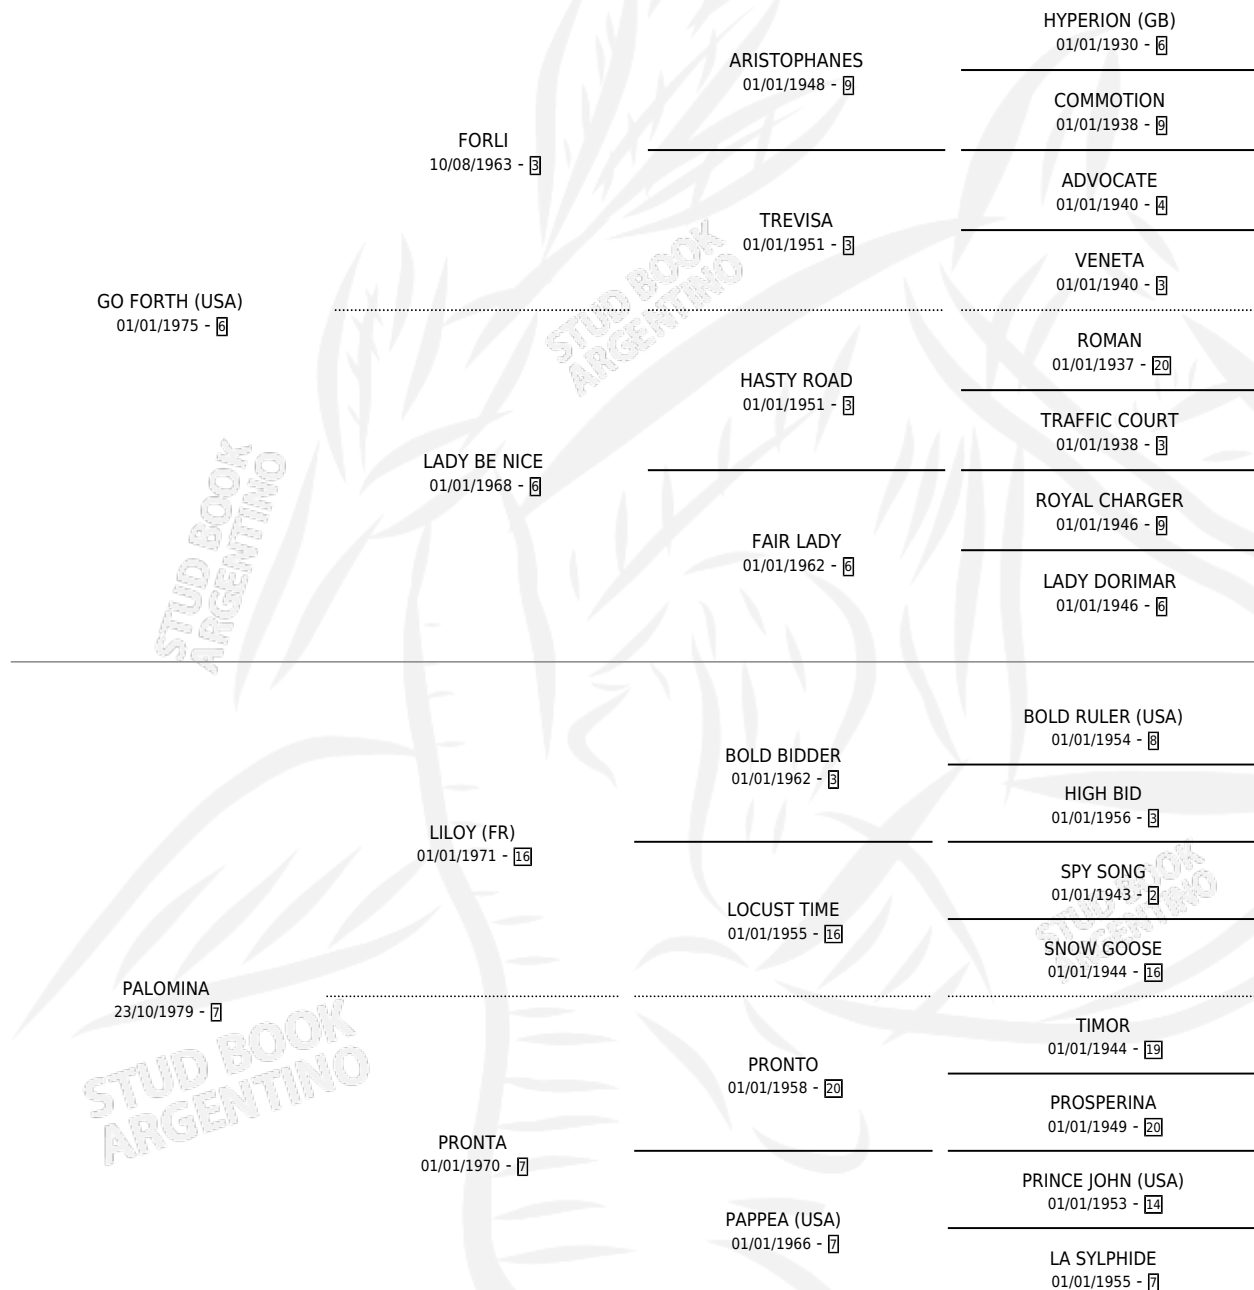

PARABOLICA

por GO FORTH (USA) y PALOMINA por LILOY (FR)

Argentina · Hembra · Alazan · SP · 17/07/1988
Familia 7 · Volumen 33

ESTADO

TIPIFICACIÓN SANGUÍNEA	✓
TIPIFICACIÓN POR ADN	X
PASAPORTE	X
IDENTIFICACIÓN POR MICROCHIP	X
REPRODUCTOR	✓

Lugar de nacimiento: Vacacion

Criador: Vacacion

~

HIJOS

	MACHOS	HEMBRAS
2 NACIERON	1	1
1 CORRIERON	1	0

SIN ACTUACIONES

PEDIGREE

S

mientos 2 / Efectividad 22.22%

PADRILLO	PRODUCTO	CRIADOR	1ER SERVICIO	ÚLTIMO SERVICIO
URGENTE	Ø		10/08/2000	08/11/2000
PARABOLICA	Ø		18/08/1999	30/09/1999
Datos oficiales del Stud Book Argentino			30/09/1998	13/11/1998
GOLD TROJAN (USA)	Ø		19/09/1997	17/12/1997
ENGRILLADO	Ø		01/10/1996	26/11/1996
studbook.org.ar				
GOLD TROJAN (USA)	Ø			
GOLD TROJAN (USA)	PARABOLICA GOLD (H A, 23/09/1996)	SIN DATO	19/10/1995	19/10/1995
JOHNNY'S PROSPECT (USA)	QUE PEINE (M Z, 15/09/1995)	SIN DATO	20/09/1994	22/09/1994
JOHNNY'S PROSPECT (USA)	Ø		28/10/1993	19/11/1993
BID US (USA)	Ø		10/10/1992	10/10/1992