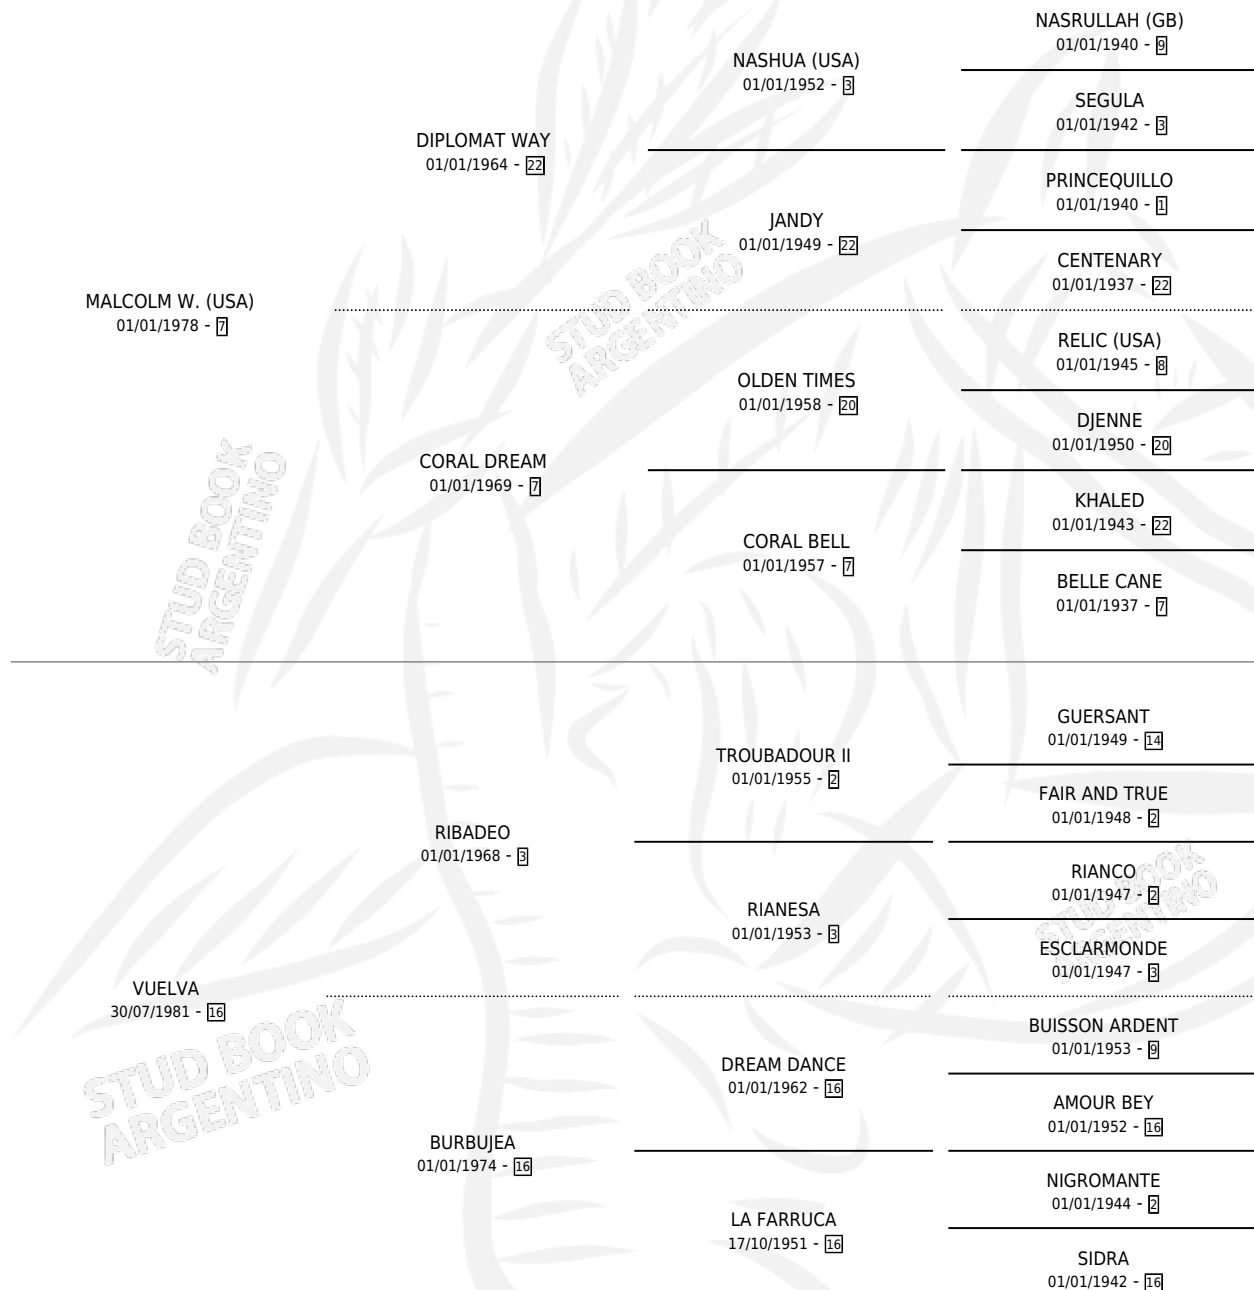

LADY PAULA

por MALCOLM W. (USA) y VUELVA por RIBADEO

Argentina · Hembra · Alazan · SP · 29/07/1988
Familia 16 · Volumen 33

ESTADO

TIPIFICACIÓN SANGUÍNEA	X
TIPIFICACIÓN POR ADN	X
PASAPORTE	X
IDENTIFICACIÓN POR MICROCHIP	X
REPRODUCTOR	X

Lugar de nacimiento: La Bernardina

Criador: Mitagstein Simon y Hernandez Jose Carlos

PEDIGREE

LADY PAULA

Datos oficiales del Stud Book Argentino

Documento generado el 05/05/2026

studbook.org.ar