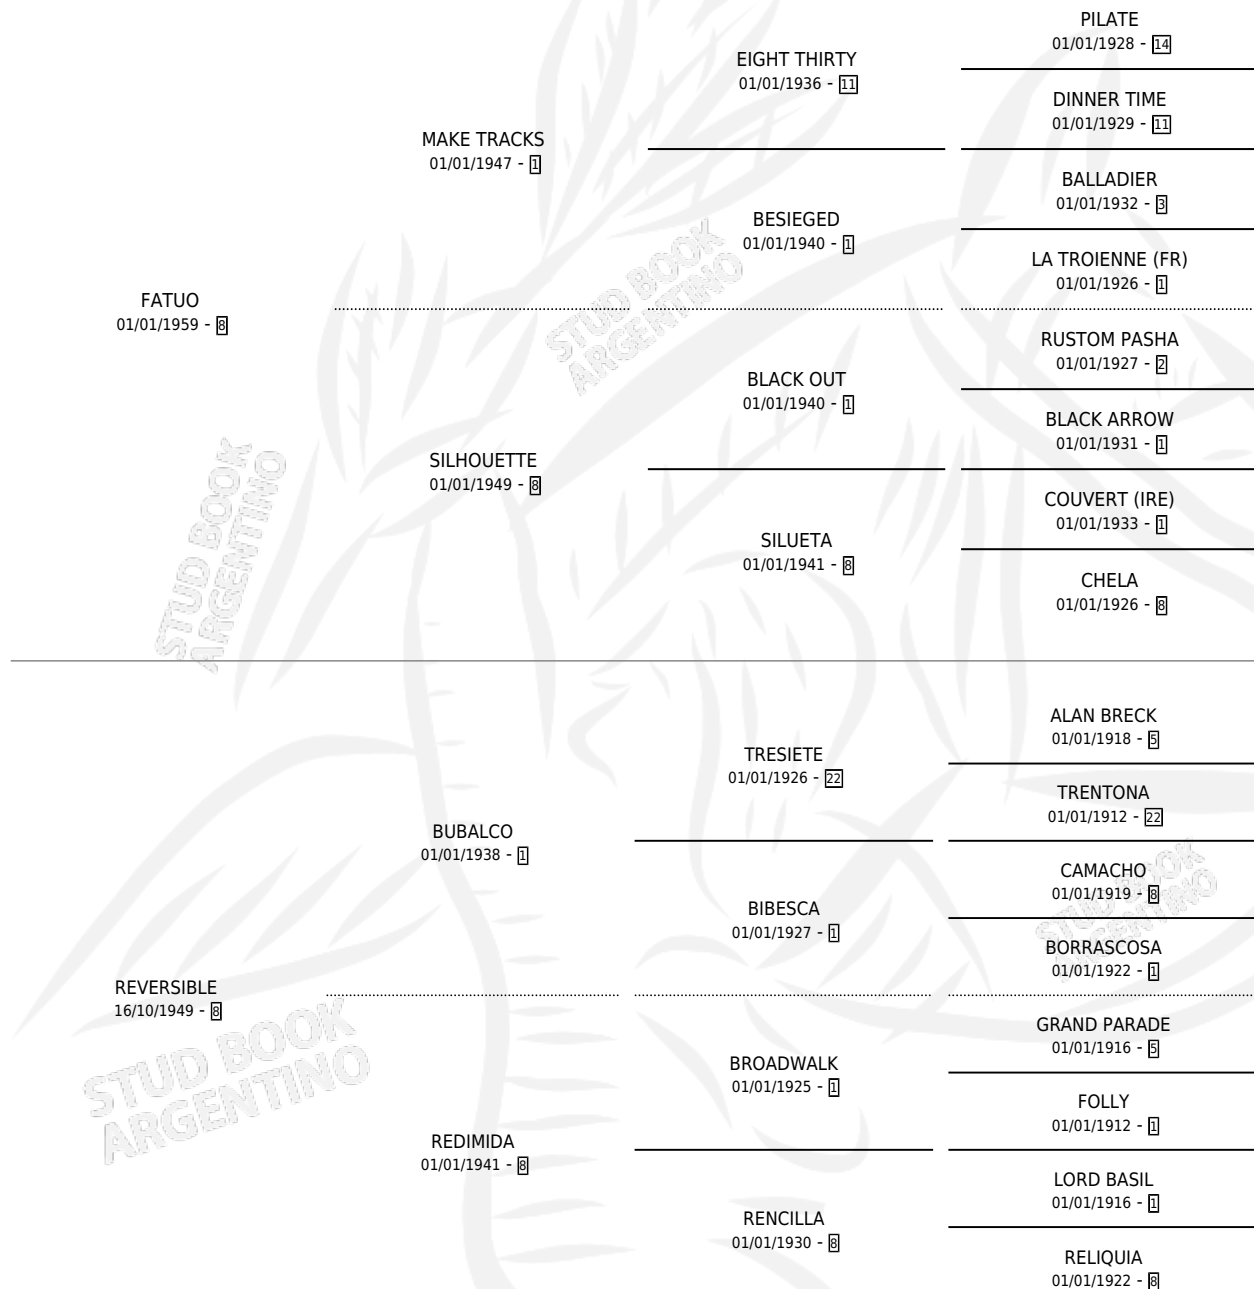

REDOMADA

por **FATUO** y **REVERSIBLE** por **BUBALCO**

Argentina · Hembra · Zaino Negro · SP · 01/01/1970
Familia 8-d · Volumen 27

ESTADO

TIPIFICACIÓN SANGUÍNEA	X
TIPIFICACIÓN POR ADN	X
PASAPORTE	X
IDENTIFICACIÓN POR MICROCHIP	X
REPRODUCTOR	✓

Lugar de nacimiento: Campo particular

Criador: El Chañar

~

HIJOS

	MACHOS	HEMBRAS
4 NACIERON	1	3

SIN ACTUACIONES

PEDIGREE