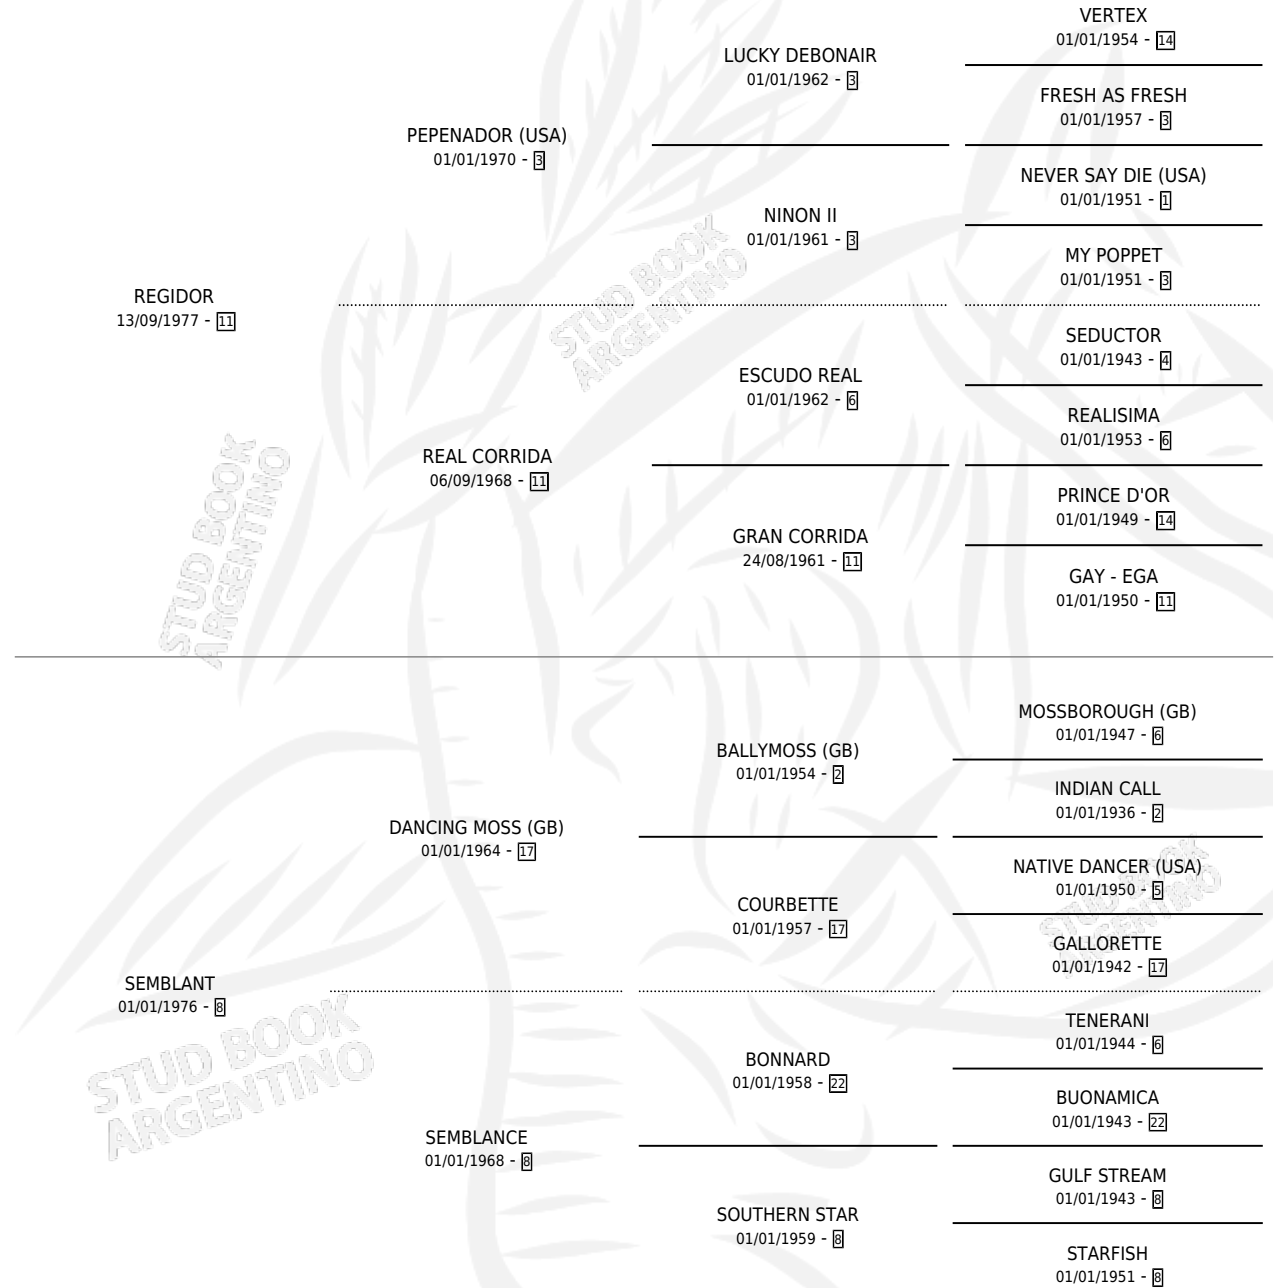

REGIAMENT

por REGIDOR y SEMBLANT por DANCING MOSS (GB)

Argentina · Hembra · Alazan · SP · 10/07/1988
Familia 8-d · Volumen 33

ESTADO

TIPIFICACIÓN SANGUÍNEA	X
TIPIFICACIÓN POR ADN	X
PASAPORTE	X
IDENTIFICACIÓN POR MICROCHIP	X
REPRODUCTOR	X

Lugar de nacimiento: Ancalu

Criador: Sin dato

PEDIGREE

REGIAMENT

Datos oficiales del Stud Book Argentino

Documento generado el 04/05/2026

studbook.org.ar