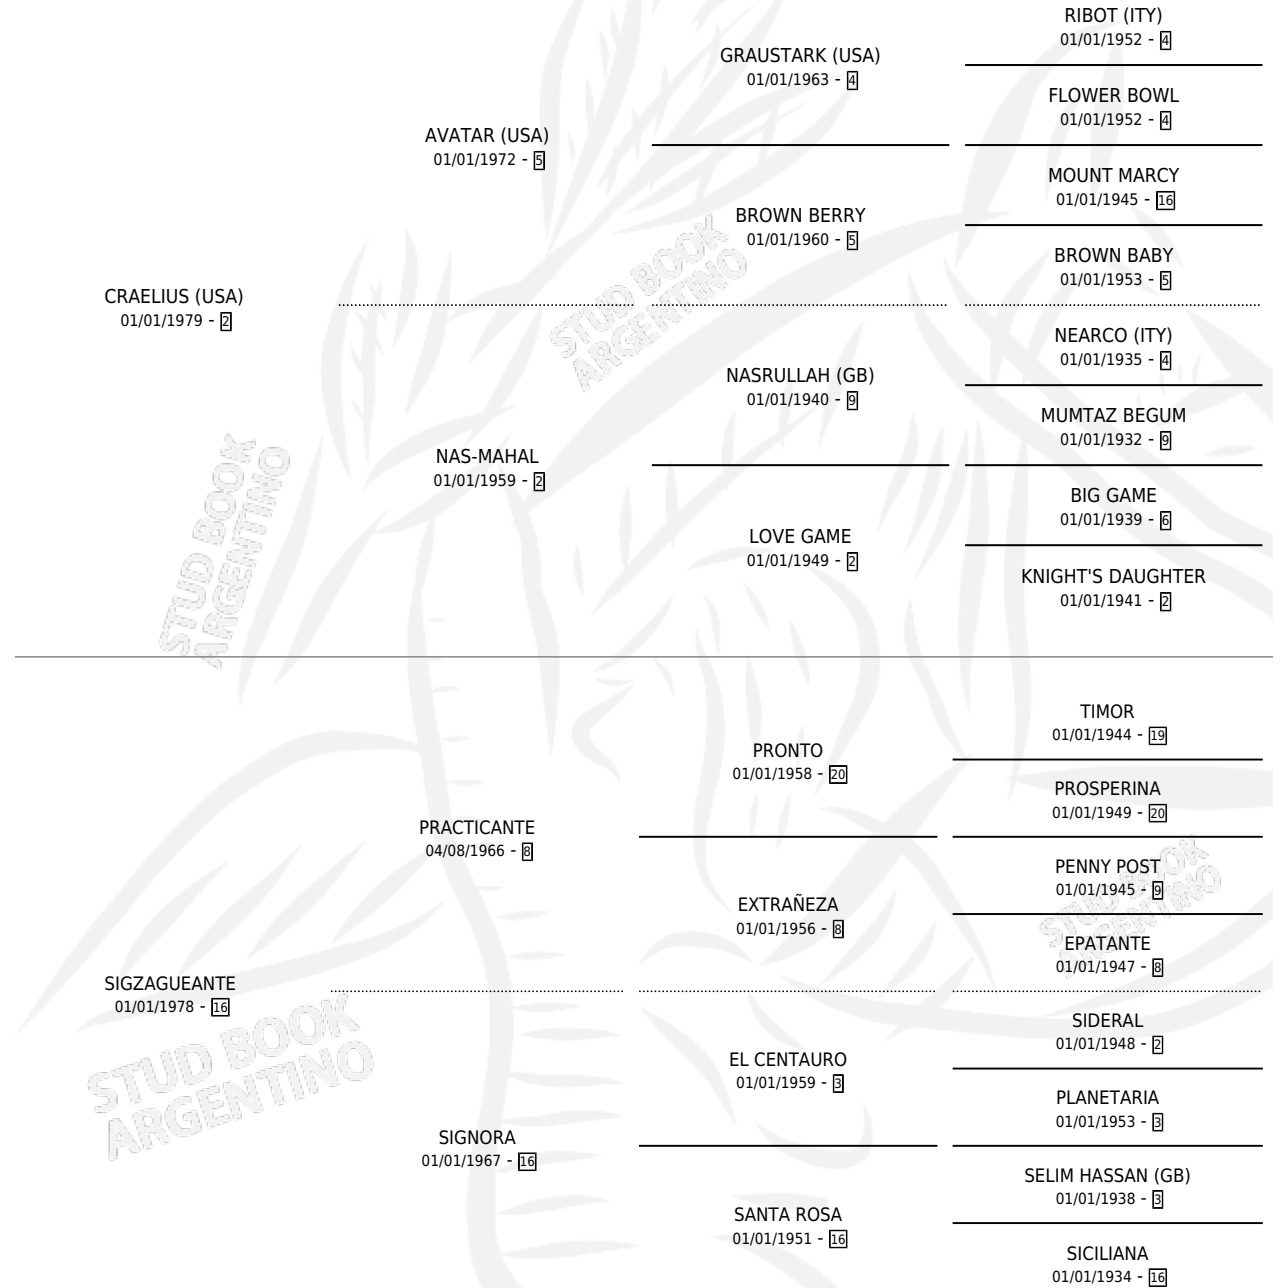

Lugar de nacimiento: La Biznaga

Criador: La Biznaga

~

HIJOS

	MACHOS	HEMBRAS
1 NACIERON	0	1
1 CORRIERON	0	1

SIN ACTUACIONES

PEDIGREE

CAMPAÑA

Solo carreras oficiales de Argentina

POR EDAD

EDAD	CC	1°	2°	3°	4°	5°	NP	CLC	CLG	CLCG1	CLGG1	IMPORTE	GANANCIA / CC
3 AÑOS	1	0	0	0	0	0	1	0	0	0	0	\$0	\$0
TOTALES	1	0	0	0	0	0	1	0	0	0	0	\$0	\$0
%		0.0%	0.0%	0.0%	0.0%	0.0%	100%	0.0%	0.0%	0.0%	0.0%		