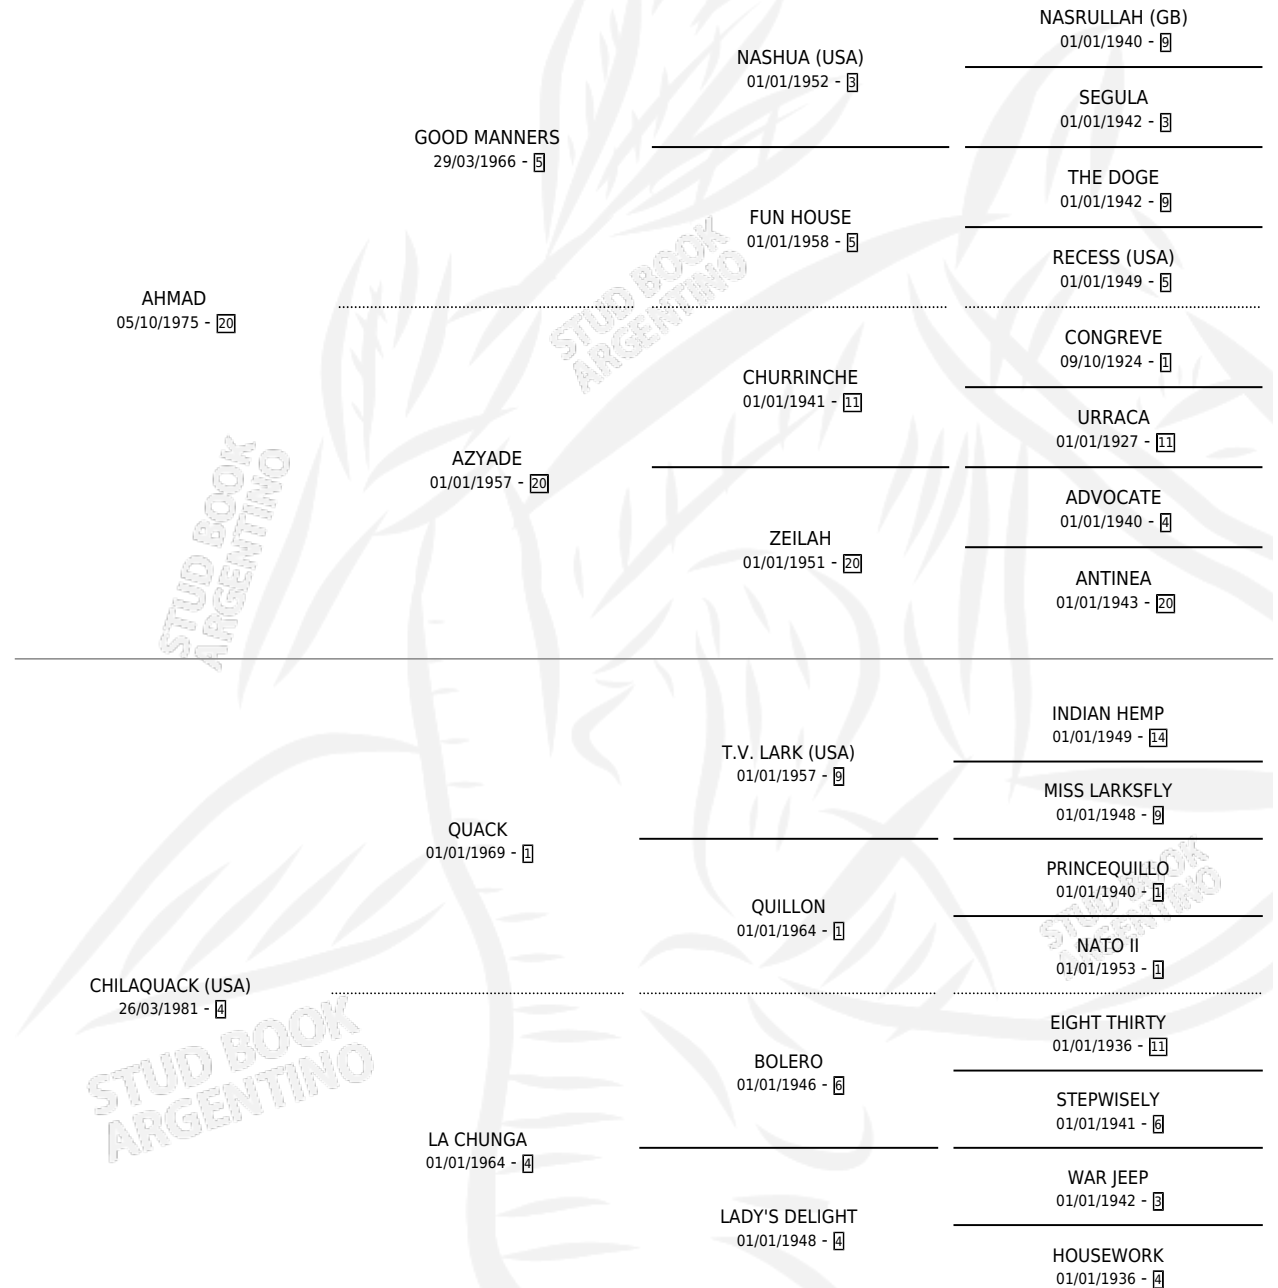

Lugar de nacimiento: De La Pomme

Criador: De La Pomme

~

HIJOS

	MACHOS	HEMBRAS
8 NACIERON	6	2
5 CORRIERON	3	2
4 GANARON	3	1
0 GANADORES CL	0 GANADORES GR	0 GANADORES G1

PEDIGREE

CAMPAÑA

Solo carreras oficiales de Argentina