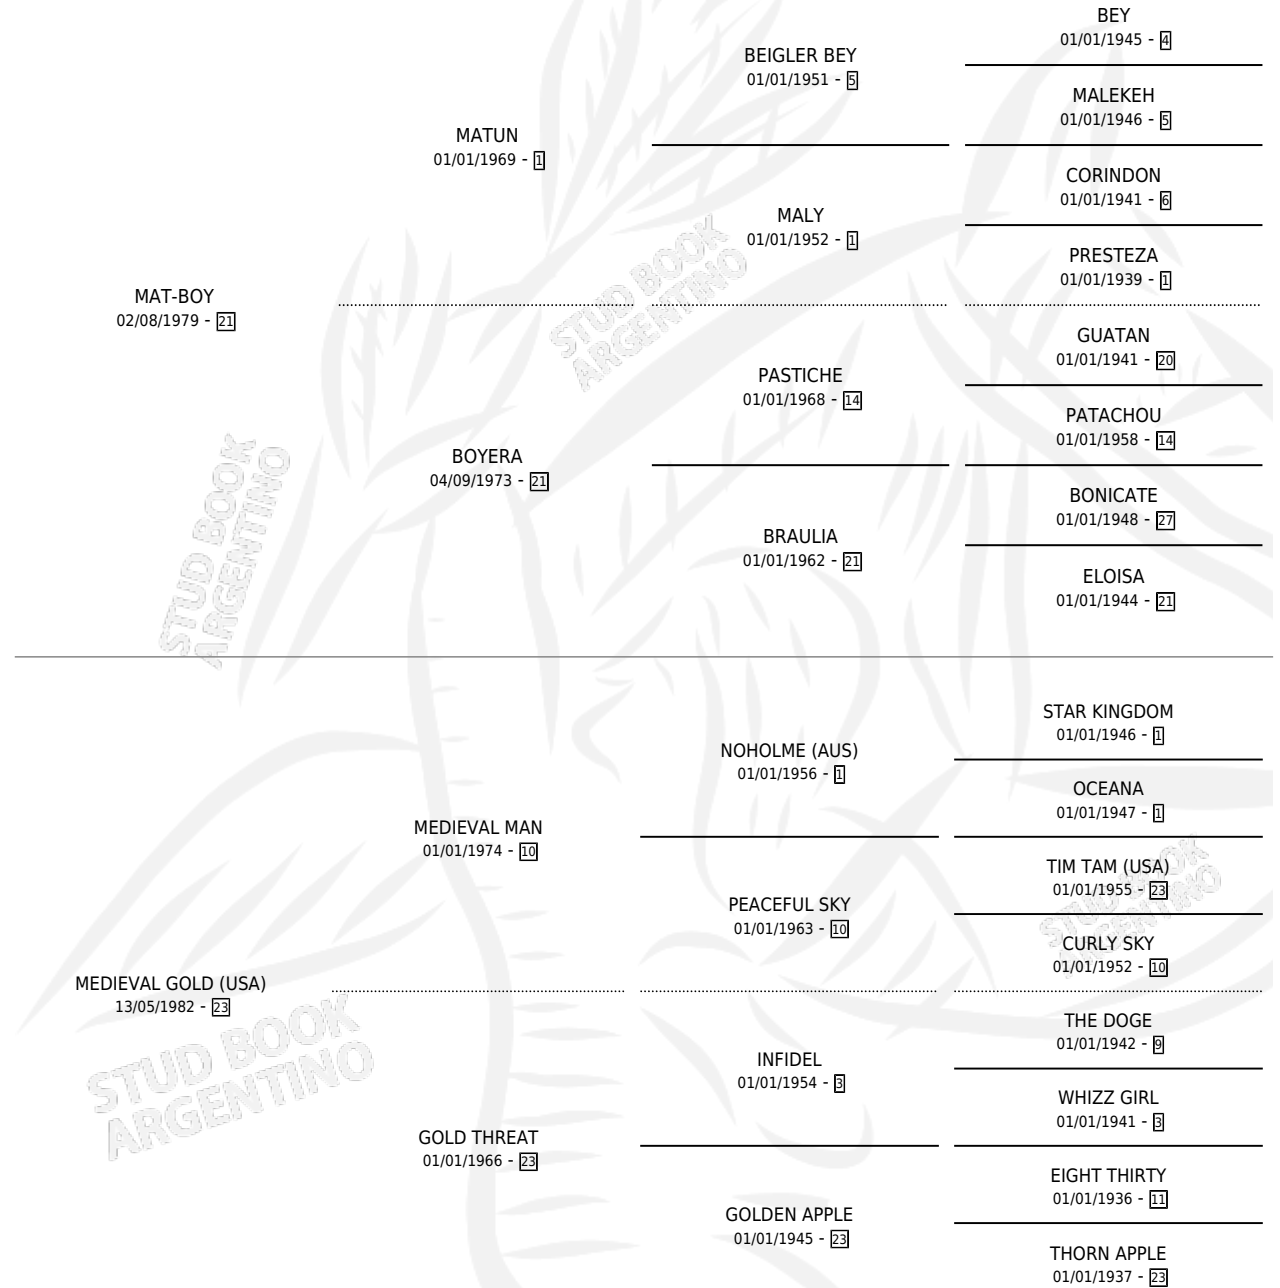

MEDIEVAL LADY

por MAT-BOY y MEDIEVAL GOLD (USA) por MEDIEVAL MAN

Argentina · Hembra · Alazan · SP · 23/07/1988
Familia 23-b · Volumen 33

ESTADO

TIPIFICACIÓN SANGUÍNEA	X
TIPIFICACIÓN POR ADN	X
PASAPORTE	X
IDENTIFICACIÓN POR MICROCHIP	X
REPRODUCTOR	X

Lugar de nacimiento: De La Pomme

Criador: De La Pomme

PEDIGREE

CAMPAÑA

Solo carreras oficiales de Argentina

POR EDAD

EDAD	CC	1°	2°	3°	4°	5°	NP	CLC	CLG	CLCG1	CLGG1	IMPORTE	GANANCIA / CC
3 AÑOS	1	0	0	0	0	1	0	0	0	0	0	\$0	\$0
4 AÑOS	2	0	0	0	0	1	1	0	0	0	0	\$0	\$0
TOTALES	3	0	0	0	0	2	1	0	0	0	0	\$0	\$0
%		0.0%	0.0%	0.0%	0.0%	66.7%	33.3%	0.0%	0.0%	0.0%	0.0%		