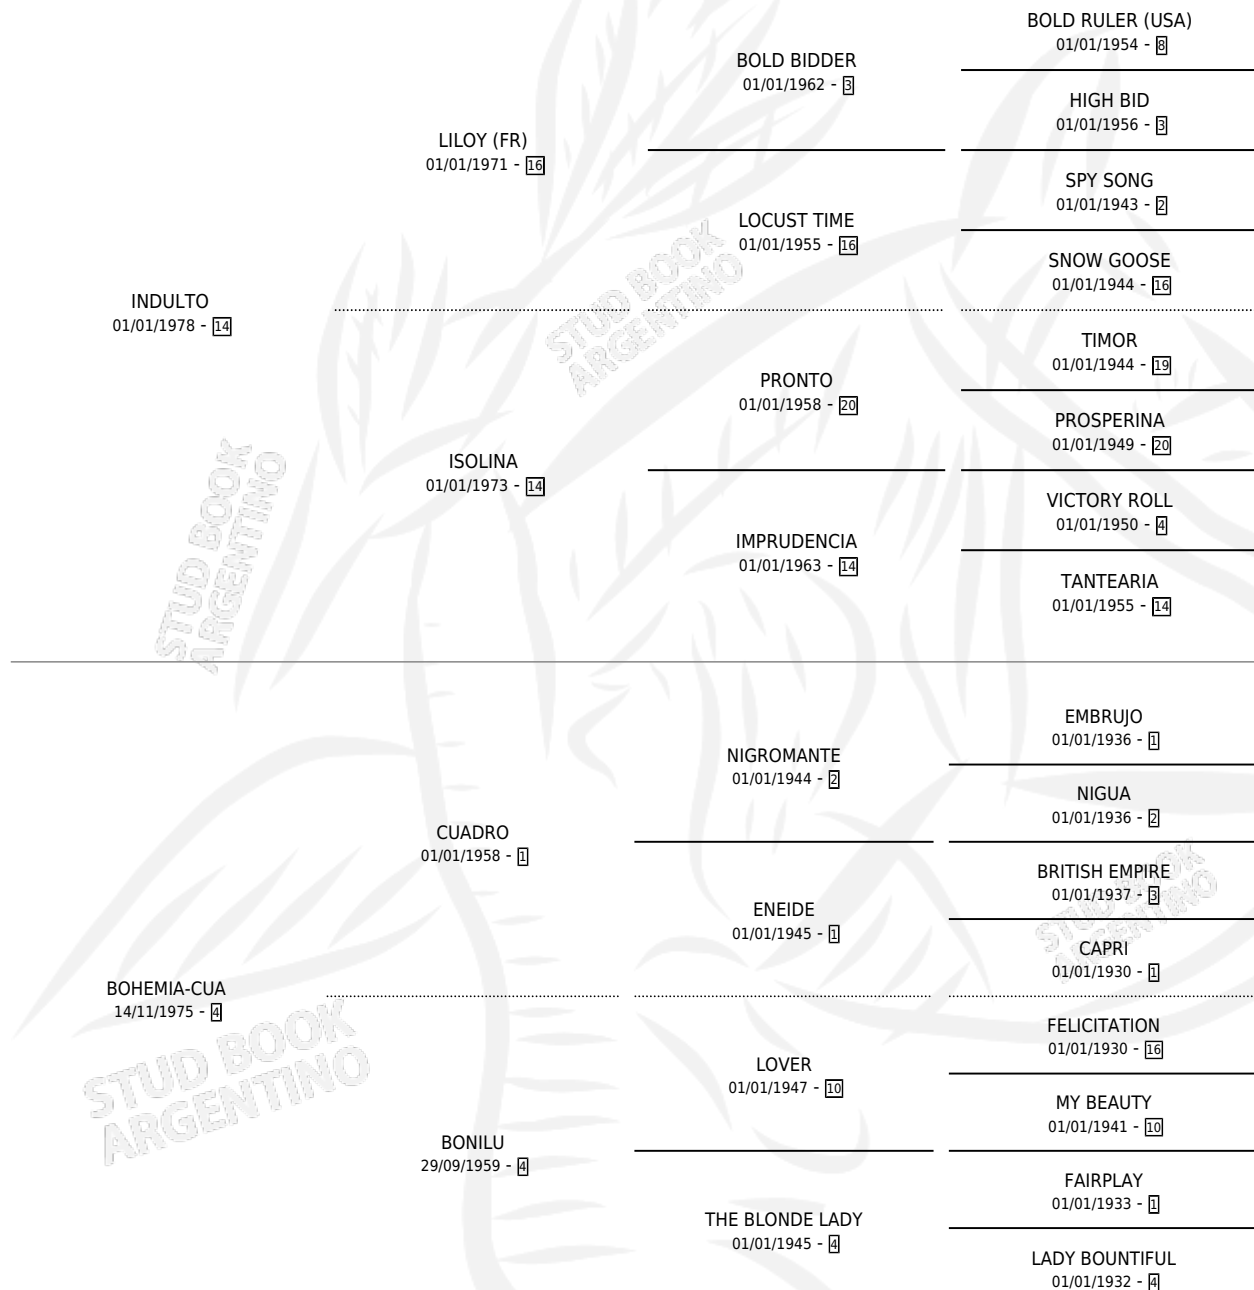

# LA BOHEMIA

por **INDULTO** y **BOHEMIA-CUA** por **CUADRO**

Argentina · Hembra · Zaino · SP · 30/07/1988  
Familia 4-k · Volumen 33

## ESTADO

TIPIFICACIÓN SANGUÍNEA	✓
TIPIFICACIÓN POR ADN	✓
PASAPORTE	X
IDENTIFICACIÓN POR MICROCHIP	X
REPRODUCTOR	✓

**Lugar de nacimiento:** Tres Pinos

**Criador:** Sin dato

~

## PEDIGREE

S

cimientos 7 / Efectividad 46.67%

PADRILLO	PRODUCTO	CRIADOR	1ER SERVICIO	ÚLTIMO SERVICIO
DAGAR	∅		26/10/2008	04/12/2008
<b>LA BOHEMIA</b>				
DAGAR	∅		27/10/2007	03/11/2007
FIRERY ENSIGN (USA)	∅		23/10/2006	17/11/2006
FIRERY ENSIGN (USA)	∅		24/08/2005	01/12/2005
FIRERY ENSIGN (USA)	LA SAMANA (H Z, 04/10/2004) •MURIÓ EL 26/04/2015•	SACHA HUASI	26/08/2003	27/10/2003
FIRERY ENSIGN (USA)	∅		22/09/2001	24/09/2001
FIRERY ENSIGN (USA)	EL SORTILEGIO (M Z, 12/09/2001)	ETCHEVERRY JUAN CARLOS	01/10/2000	01/10/2000
FIRERY ENSIGN (USA)	MISS LESLIE (H ZN, 14/09/2000)	ETCHEVERRY JUAN CARLOS	15/09/1999	15/09/1999
FIRERY ENSIGN (USA)	LA LIMONERA (H T, 16/08/1999)	ETCHEVERRY JUAN CARLOS	04/09/1998	06/09/1998
BROWN ARC (USA)	∅		24/10/1997	24/10/1997
GREENJINSKY (USA)	SACHERO (M ZD, 03/10/1997)	ETCHEVERRY JUAN CARLOS	11/10/1996	13/10/1996
MONTREAL MARTY (USA)	∅		01/12/1995	01/12/1995
MONTREAL MARTY (USA)	YAGURI (M A, 23/09/1995)	ETCHEVERRY JUAN CARLOS	14/10/1994	14/10/1994
RASTAFARIAN	SACHA ANGEL (M AT, 30/09/1994)	ETCHEVERRY JUAN CARLOS	29/09/1993	10/10/1993
RASTAFARIAN	∅		06/10/1992	28/10/1992