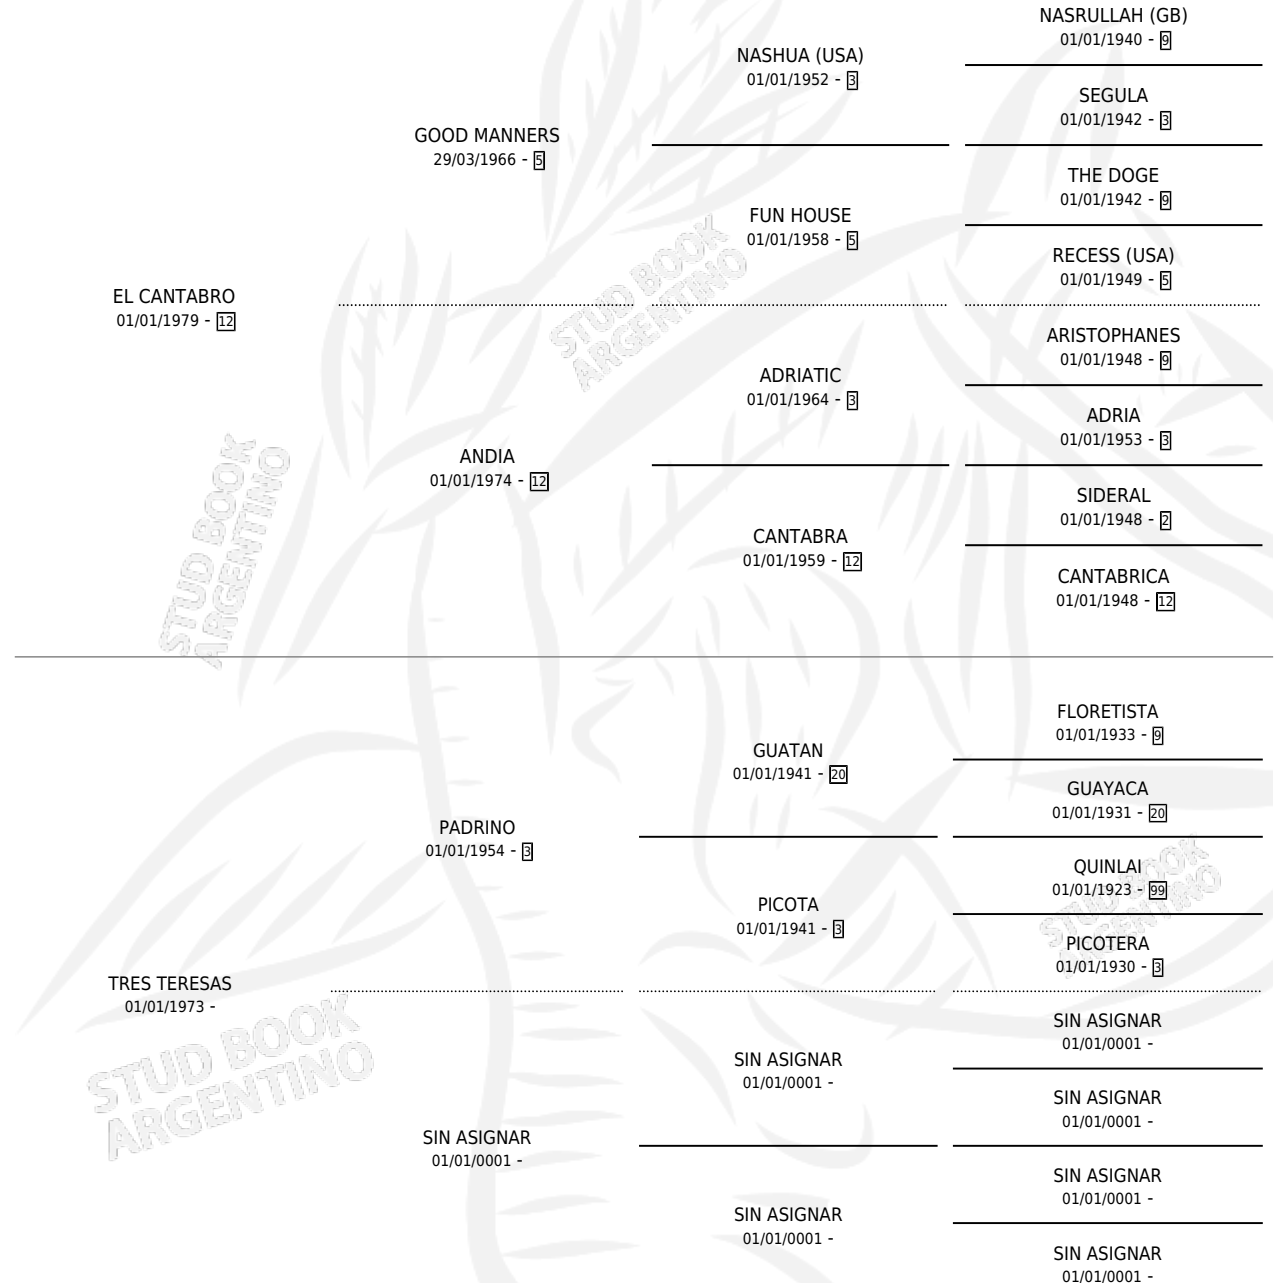

CANTA TORMES

por EL CANTABRO y TRES TERESAS por PADRINO

Argentina · Macho · Alazan · SP · 26/07/1988
Familia · Volumen 33

ESTADO

TIPIFICACIÓN SANGUÍNEA	X
TIPIFICACIÓN POR ADN	X
PASAPORTE	X
IDENTIFICACIÓN POR MICROCHIP	X
REPRODUCTOR	X

Lugar de nacimiento: Abanico

Criador: Sin dato

PEDIGREE

CAMPAÑA

Solo carreras oficiales de Argentina

POR EDAD

EDAD	CC	1°	2°	3°	4°	5°	NP	CLC	CLG	CLCG1	CLGG1	IMPORTE	GANANCIA / CC
3 AÑOS	3	0	0	0	0	0	3	0	0	0	0	\$0	\$0
4 AÑOS	4	0	0	0	0	0	4	0	0	0	0	\$0	\$0
5 AÑOS	1	0	0	0	0	0	1	0	0	0	0	\$0	\$0
6 AÑOS	2	0	0	0	0	0	2	0	0	0	0	\$0	\$0
TOTALES	10	0	0	0	0	0	10	0	0	0	0	\$0	\$0
%		0.0%	0.0%	0.0%	0.0%	0.0%	100%	0.0%	0.0%	0.0%	0.0%		