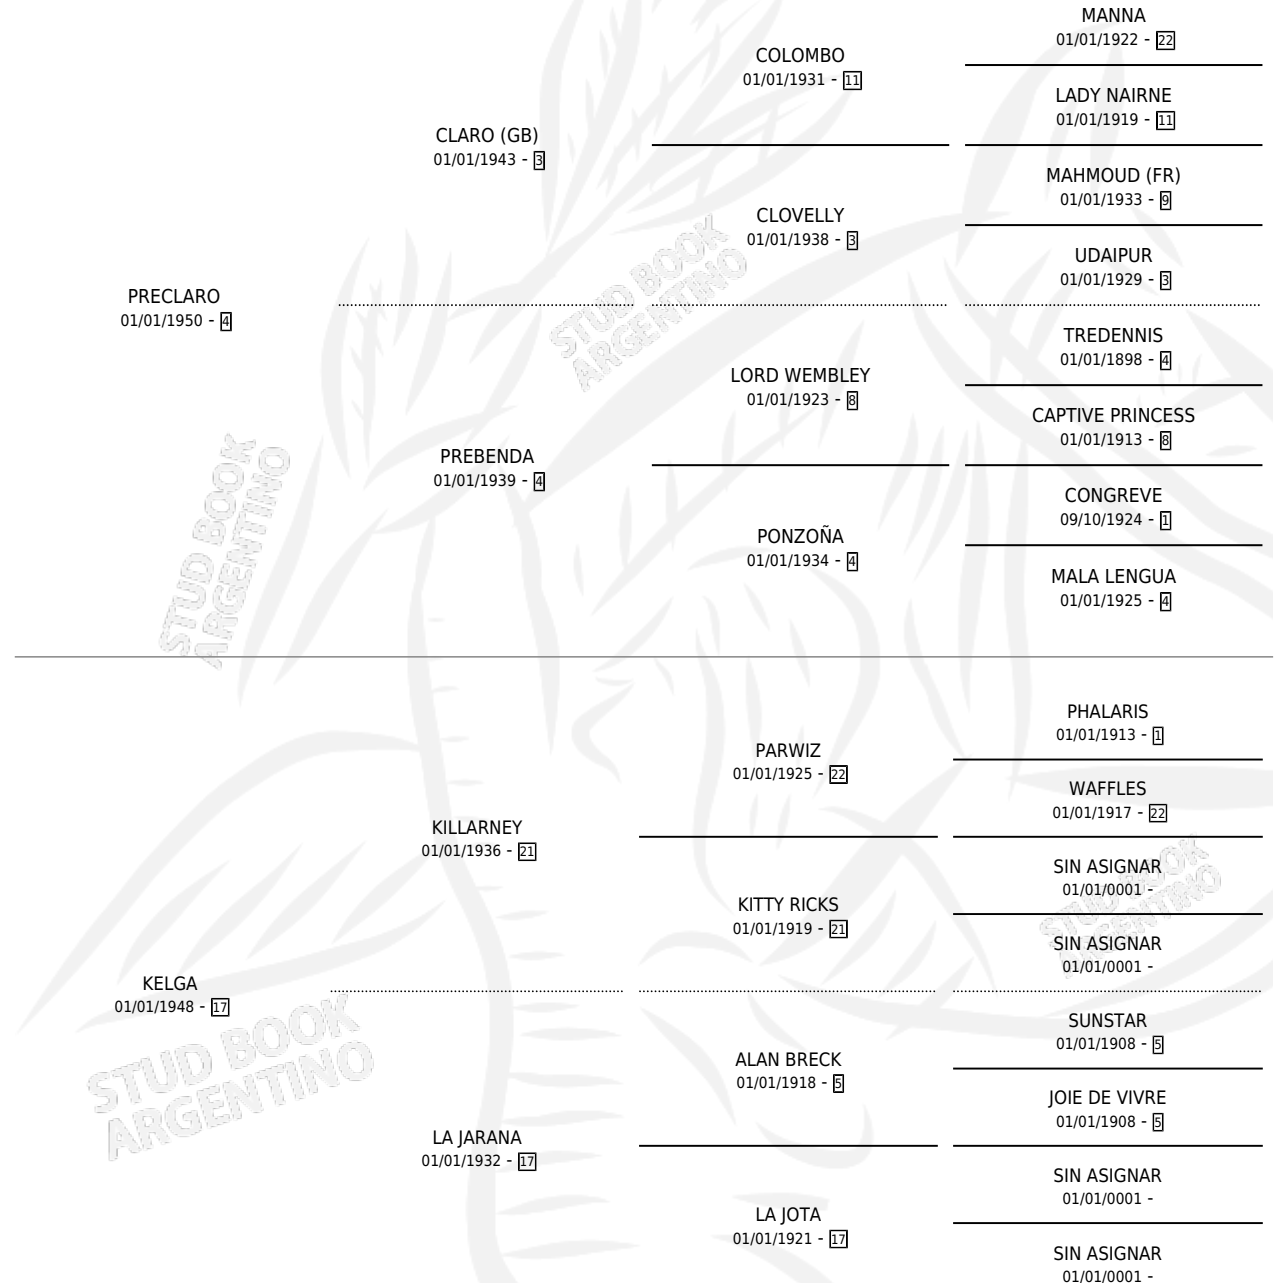

LA QUINCENA

por PRECLARO y KELGA por KILLARNEY

Argentina · Hembra · Alazan · SP · 01/01/1970
Familia 17-d · Volumen 27

ESTADO

TIPIFICACIÓN SANGUÍNEA	X
TIPIFICACIÓN POR ADN	X
PASAPORTE	X
IDENTIFICACIÓN POR MICROCHIP	X
REPRODUCTOR	✓

Lugar de nacimiento: Campo particular

Criador: Sin dato

~

HIJOS

	MACHOS	HEMBRAS
8 NACIERON	4	4
2 CORRIERON	1	1
2 GANARON	1	1
0 GANADORES CL	0 GANADORES GR	0 GANADORES G1

PEDIGREE