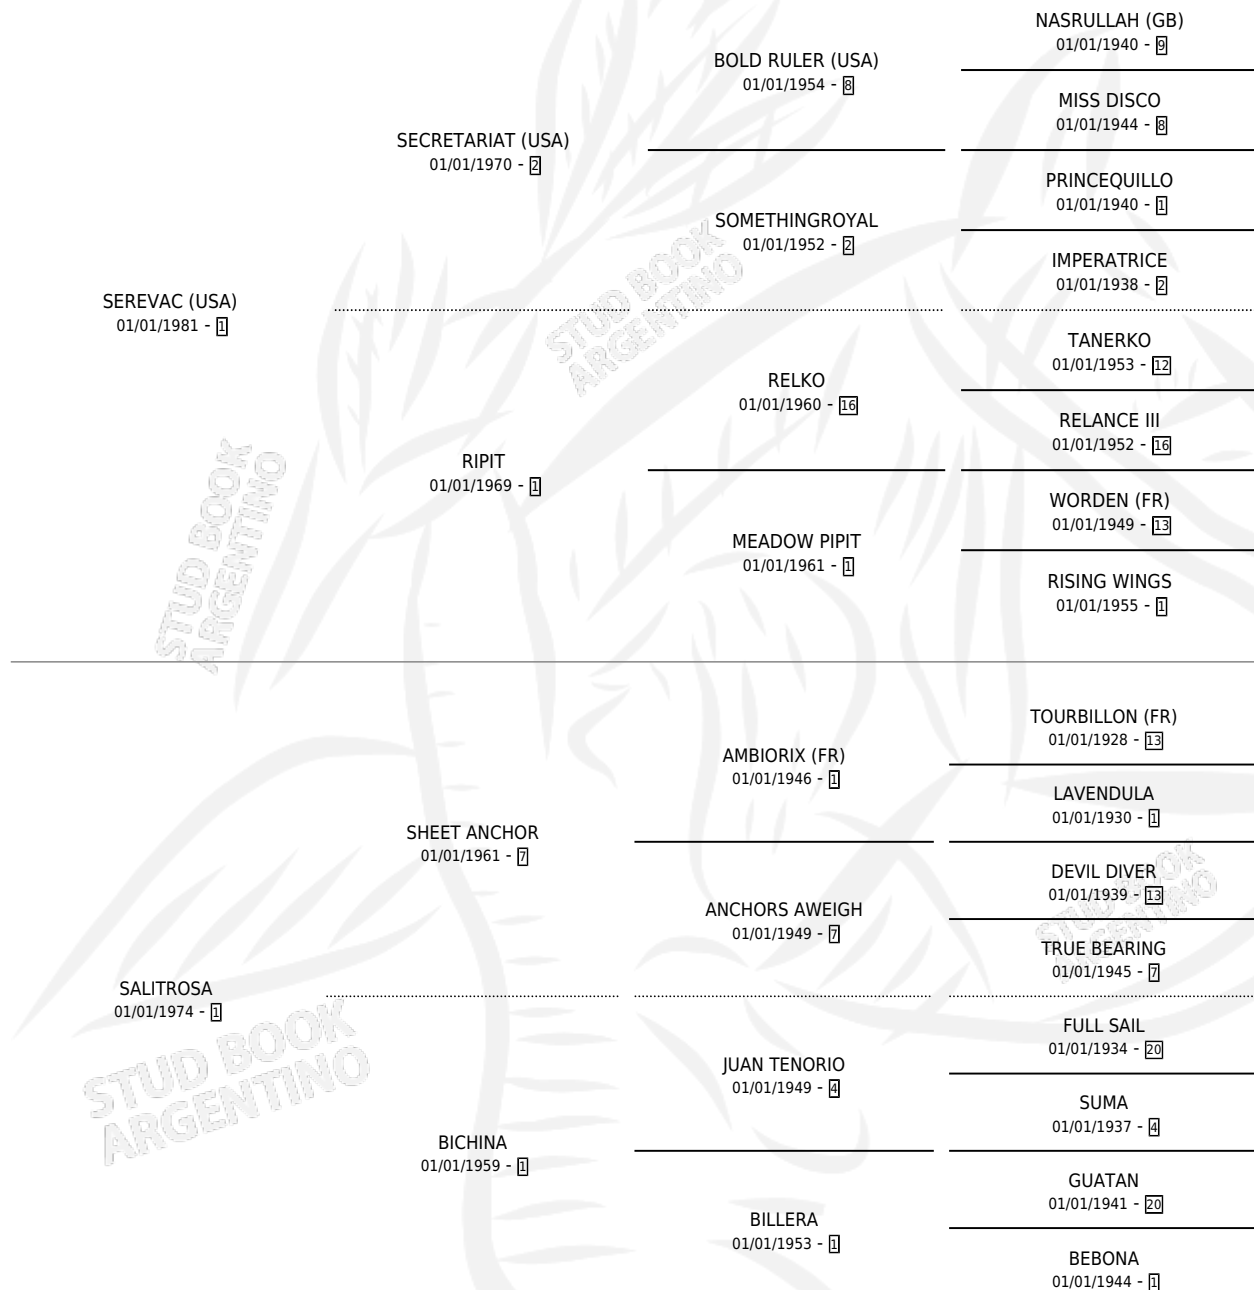

SECRET SALT

por SEREVAC (USA) y SALITROSA por SHEET ANCHOR

Argentina · Hembra · Alazan · SP · 02/07/1988
Familia 1-b · Volumen 33

ESTADO

TIPIFICACIÓN SANGUÍNEA	✓
TIPIFICACIÓN POR ADN	X
PASAPORTE	X
IDENTIFICACIÓN POR MICROCHIP	X
REPRODUCTOR	✓

Lugar de nacimiento: Nuestros Hijos

Criador: Sin dato

~

HIJOS

	MACHOS	HEMBRAS
4 NACIERON	1	3
SIN ACTUACIONES		

PEDIGREE

CAMPAÑA

Solo carreras oficiales de Argentina