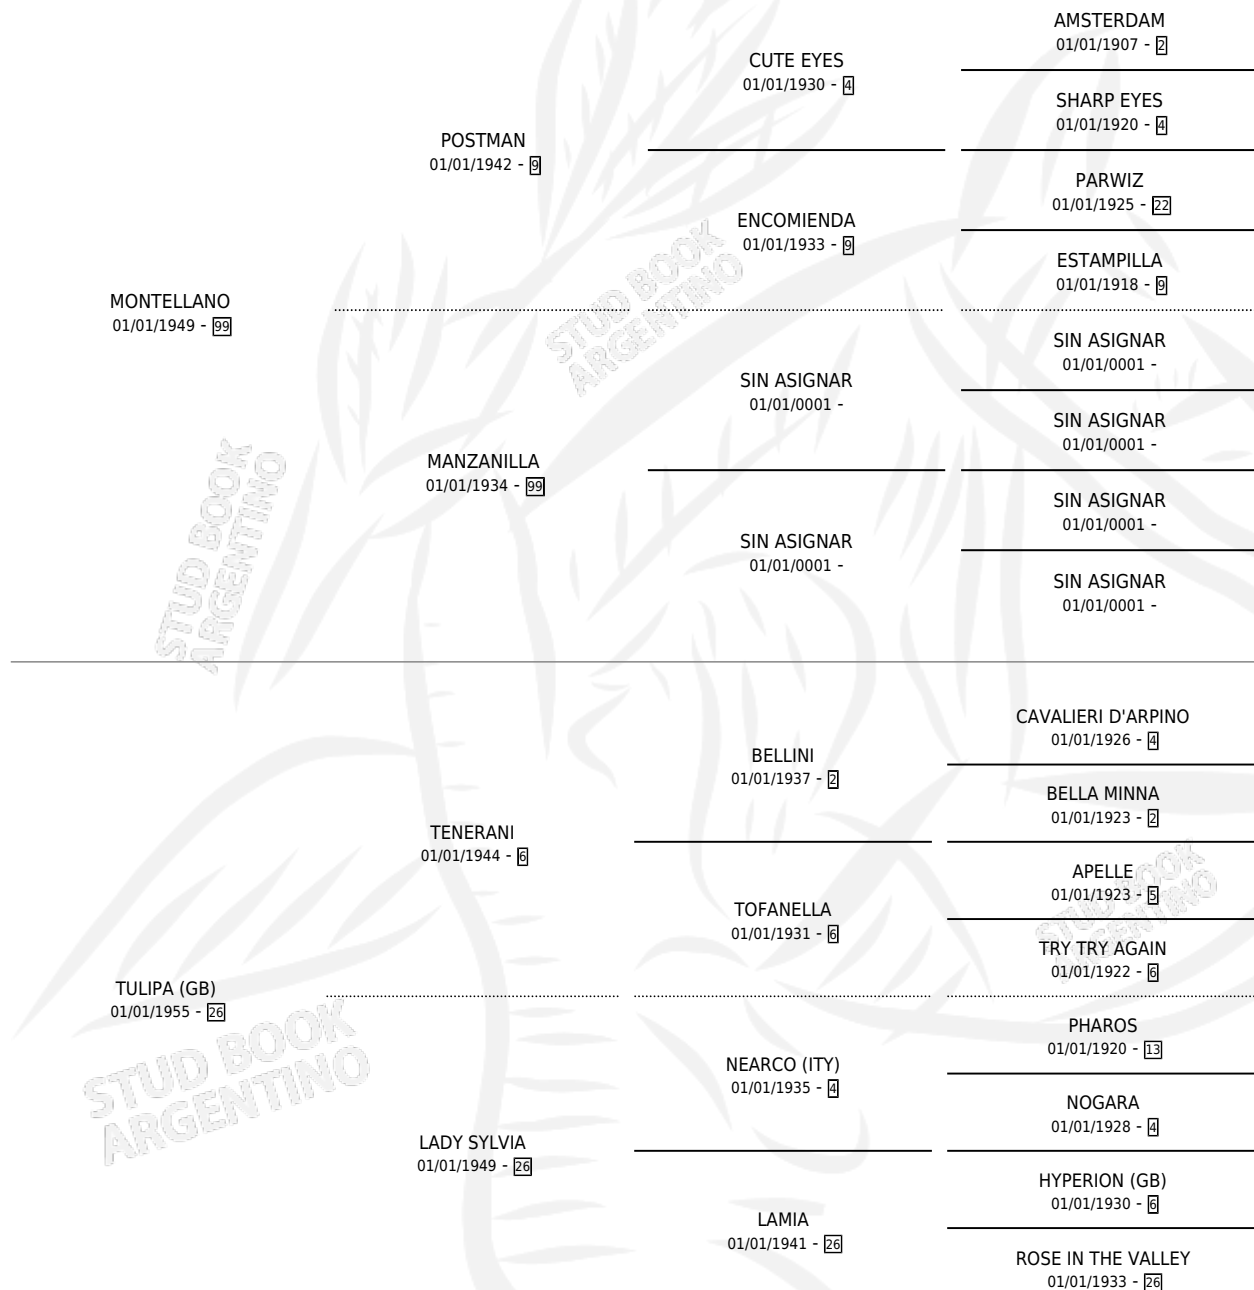

TIZOC

por **MONTELLANO** y **TULIPA (GB)** por **TENERANI**

Argentina · Macho · Alazan · SP · 01/01/1959
Familia 26 · Volumen 23

ESTADO

TIPIFICACIÓN SANGUÍNEA	X
TIPIFICACIÓN POR ADN	X
PASAPORTE	X
IDENTIFICACIÓN POR MICROCHIP	X
REPRODUCTOR	✓

Lugar de nacimiento: Campo particular

Criador: Sin dato

~

HIJOS

	MACHOS	HEMBRAS
2 NACIERON	0	2
SIN ACTUACIONES		

PEDIGREE

SERVICIOS PADRILLO

TEMPORADA	HARAS	SERVICIO	NAC.	EFFECTIVIDAD
0	IMPORTADO EN VIENTRE	2	1	50.00 %