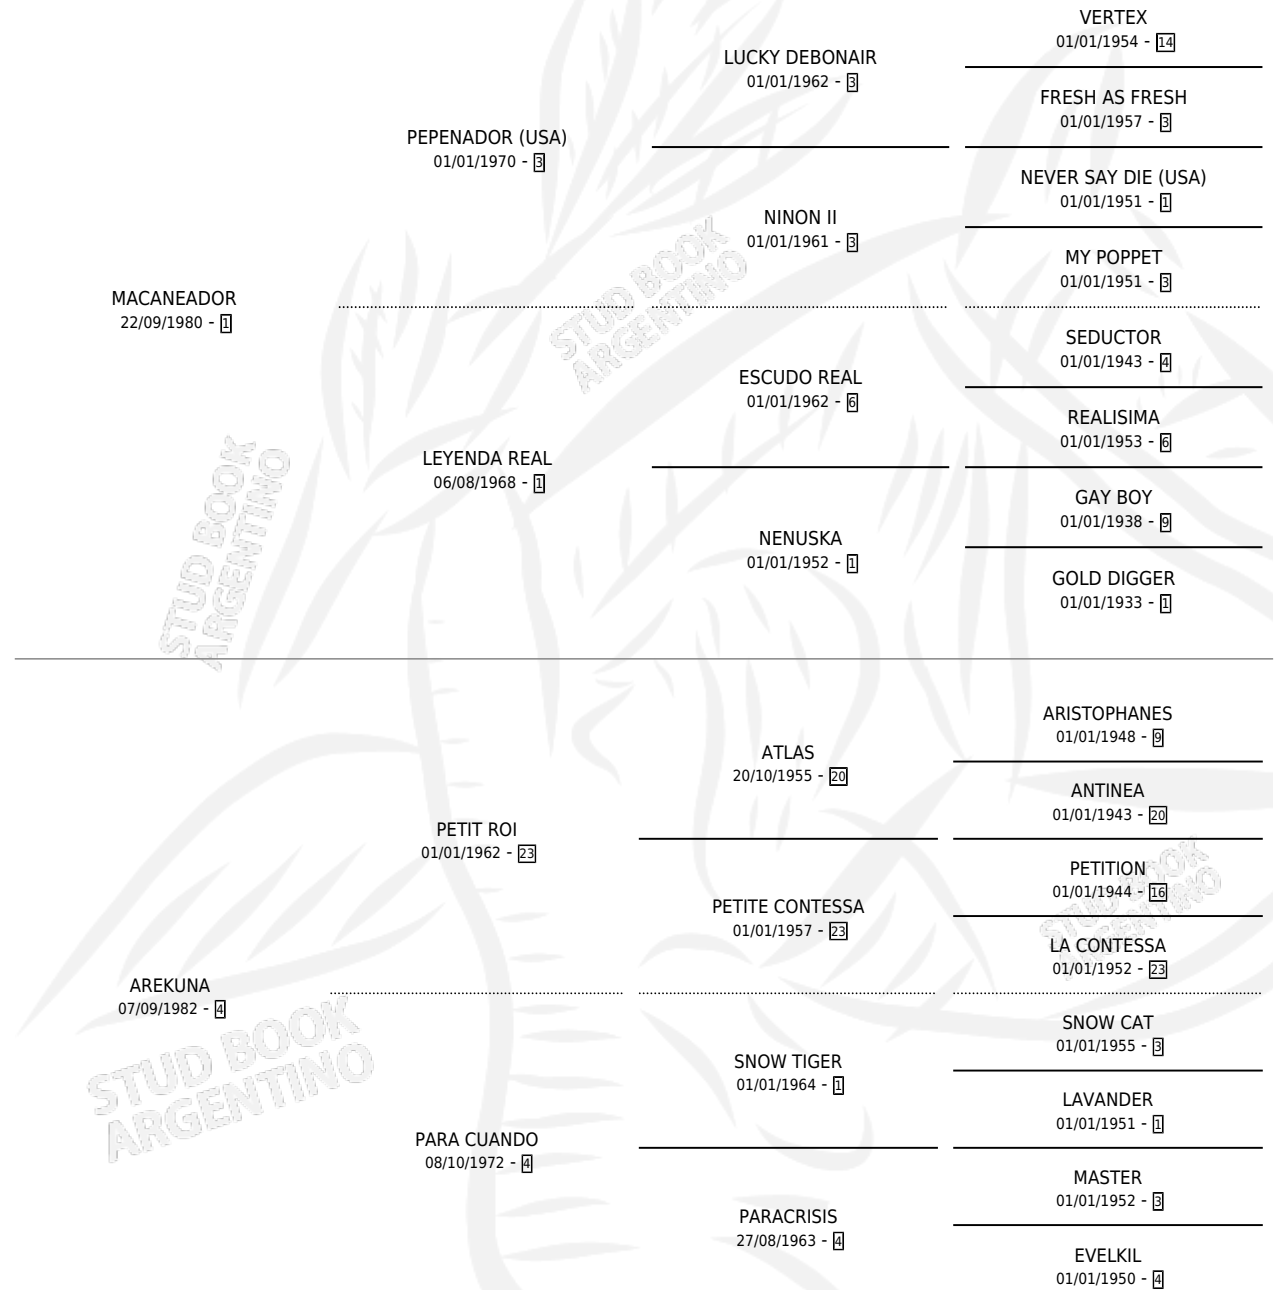

OPOSITOR

por **MACANEADOR** y **AREKUNA** por **PETIT ROI**

Argentina · Macho · Zaino · SP · 24/07/1988
Familia 4-p · Volumen 33

ESTADO

TIPIFICACIÓN SANGUÍNEA	X
TIPIFICACIÓN POR ADN	X
PASAPORTE	X
IDENTIFICACIÓN POR MICROCHIP	X
REPRODUCTOR	X

Lugar de nacimiento: Alborada

Criador: Alborada

PEDIGREE