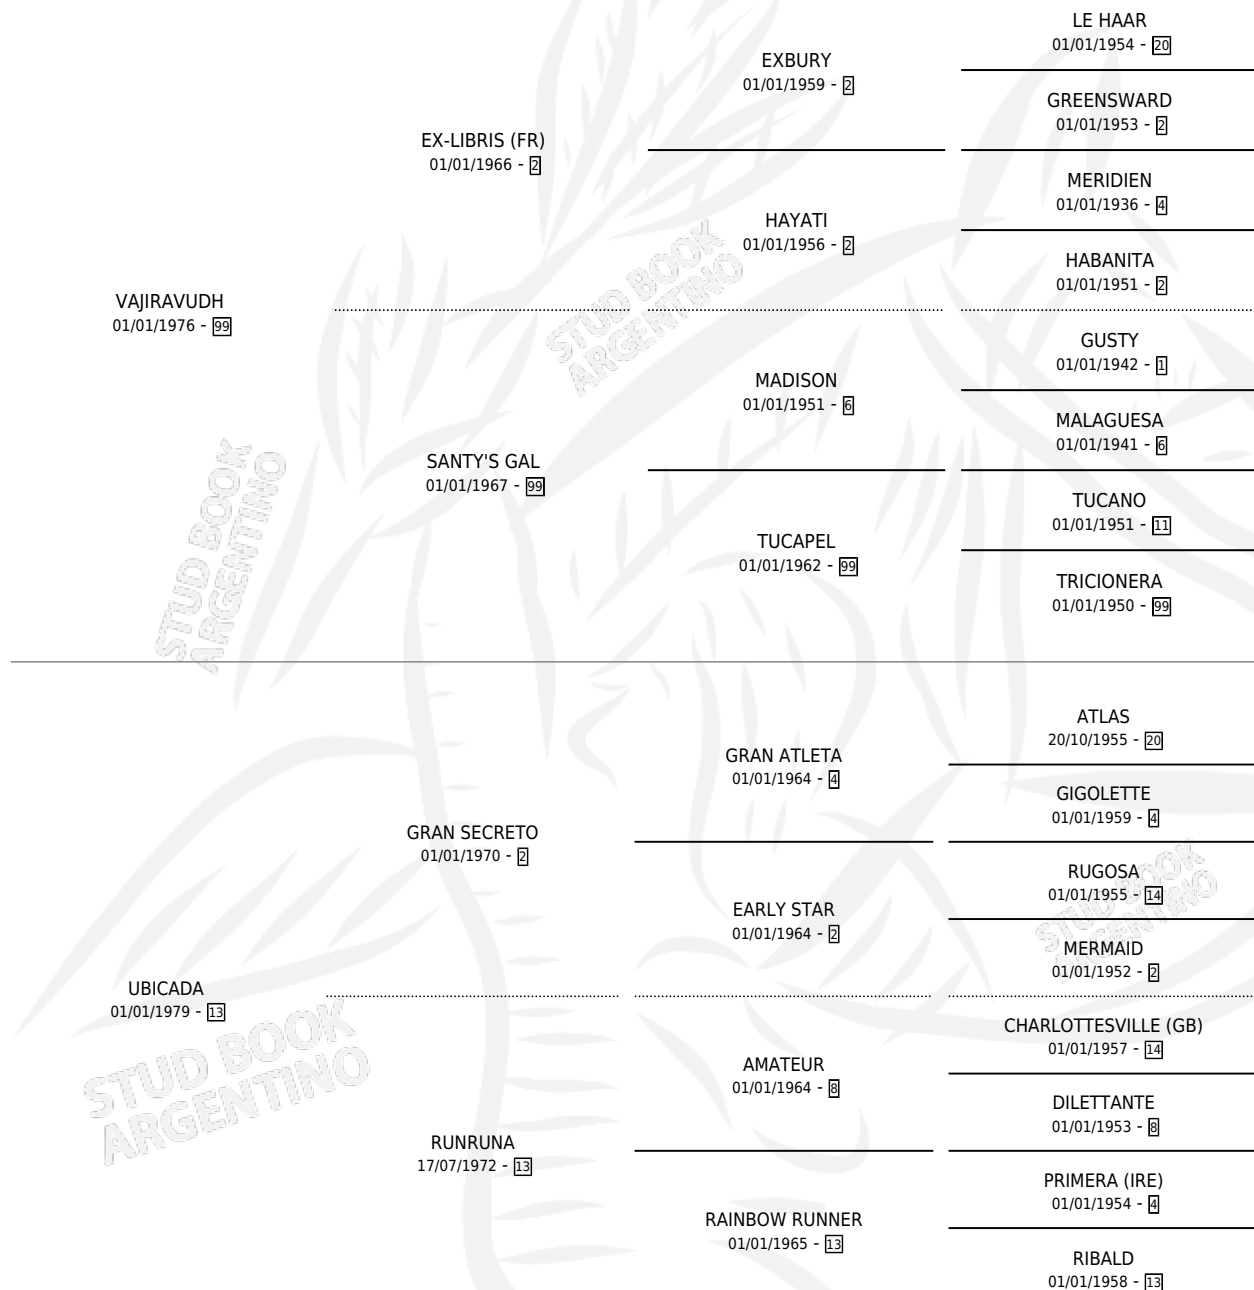

UBICADOR

por VAJIRAVUDH y UBICADA por GRAN SECRETO

Argentina · Macho · Zaino · SP · 28/07/1988
Familia 13-e · Volumen 33

ESTADO

TIPIFICACIÓN SANGUÍNEA	X
TIPIFICACIÓN POR ADN	X
PASAPORTE	X
IDENTIFICACIÓN POR MICROCHIP	X
REPRODUCTOR	X

Lugar de nacimiento: Alborada

Criador: Alborada

PEDIGREE

UBICADOR

Datos oficiales del Stud Book Argentino

Documento generado el 11/06/2026

studbook.org.ar