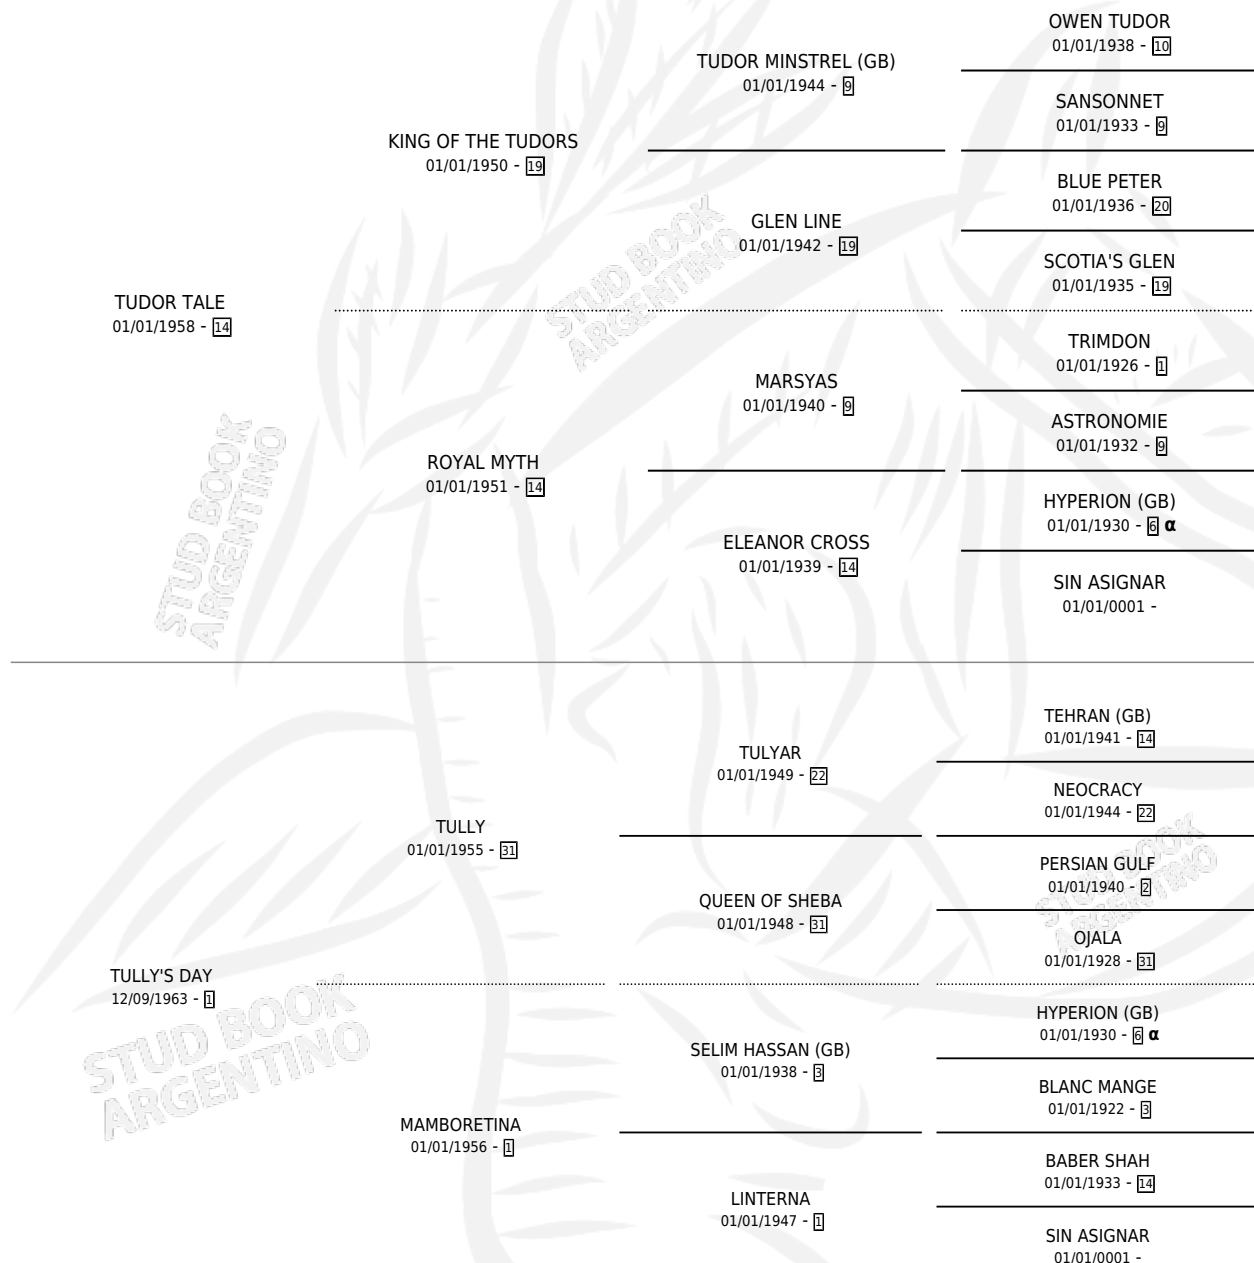

## PEDIGREE

por TUDOR TALE y TULLY'S DAY por TULLY

Argentina · Hembra · Alazan · SP · 25/07/1970  
Familia 1 · Volumen 27

### ESTADO

TIPIFICACIÓN SANGUÍNEA	X
TIPIFICACIÓN POR ADN	X
PASAPORTE	X
IDENTIFICACIÓN POR MICROCHIP	X
REPRODUCTOR	✓

**Lugar de nacimiento:** Campo particular

**Criador:** Sin dato

~

### HIJOS

	MACHOS	HEMBRAS
4 NACIERON	3	1
3 CORRIERON	3	0

SIN ACTUACIONES

INBREEDING : α

S

mientos 4 / Efectividad 57.14%

PADRILLO	PRODUCTO	CRIADOR	1ER SERVICIO	ÚLTIMO SERVICIO
ALAVINO	∅		18/09/1989	18/09/1989
ALAVINO	∅		28/11/1988	28/11/1988
ALAVINO	VINO VIENE (M A, 02/11/1988)	SIN DATO	24/11/1987	28/11/1987
JET PLANE	JET TANGO (M A, 13/11/1987)	SIN DATO	04/12/1986	04/12/1986
TROPICAL DAY	VIEJO ROSADO (M A, 01/10/1986)	SIN DATO	01/11/1985	02/11/1985
ALAVINO	ROSE PEPPER (H A, 10/10/1984)	SIN DATO		
TROPICAL DAY	∅			

**TUDINA**

**Datos oficiales del Stud Book Argentino**

Documento generado el 09/05/2026

studbook.org.ar