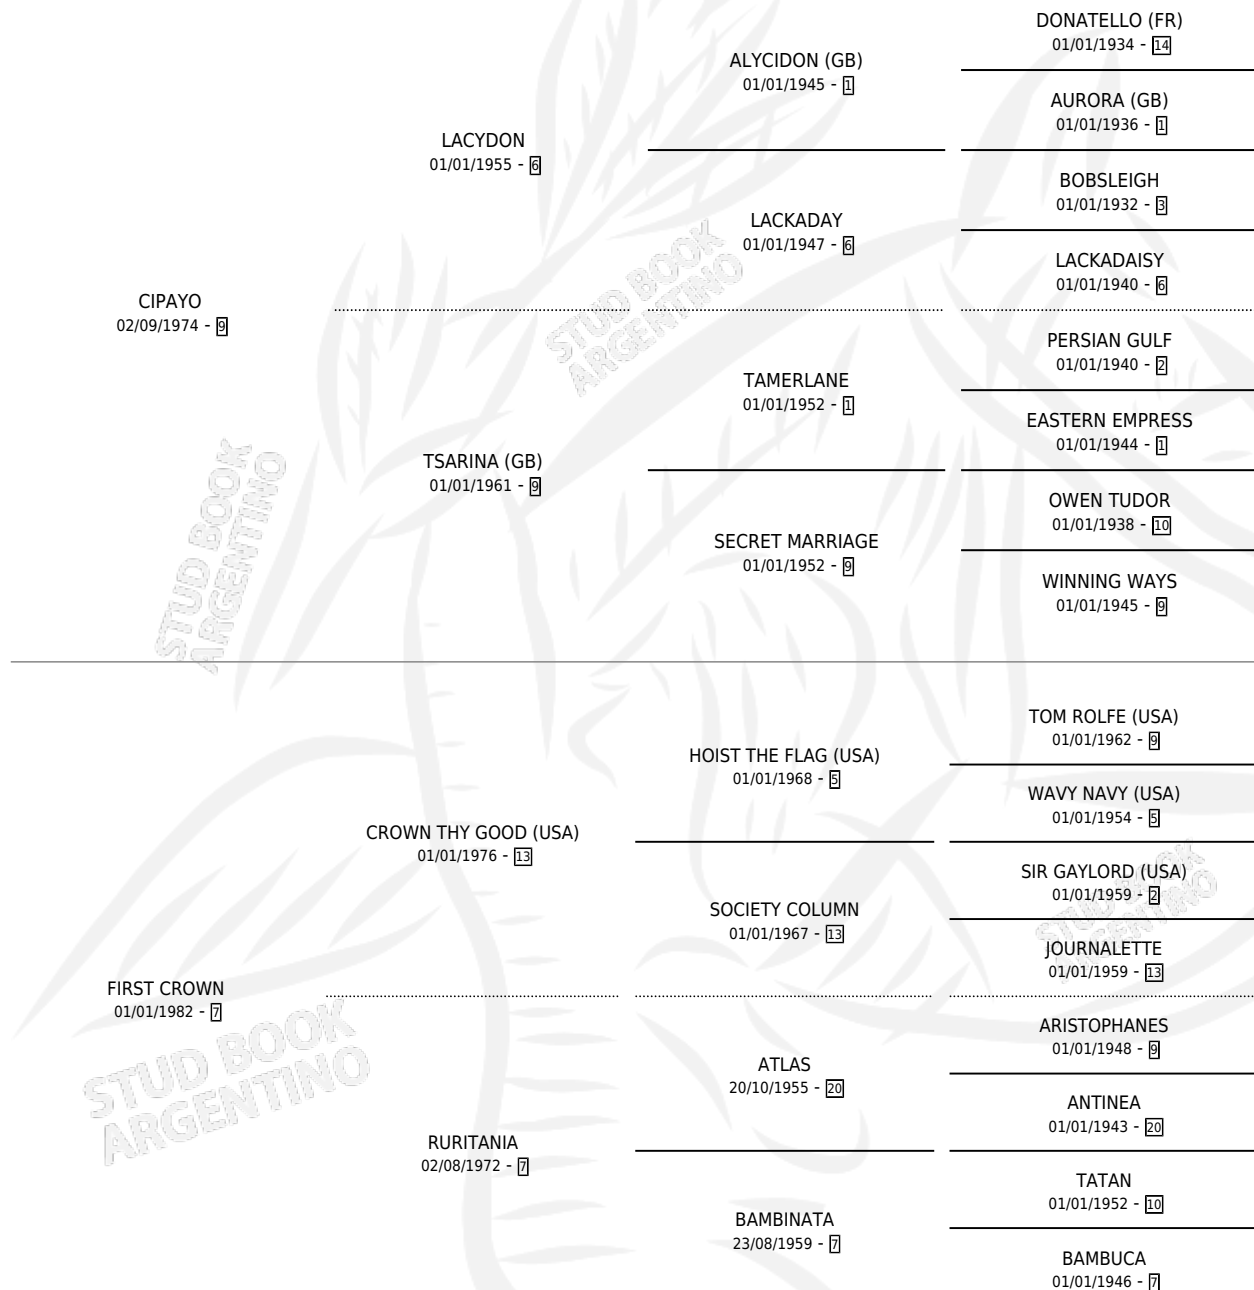

FLAGETTE

por CIPAYO y FIRST CROWN por CROWN THY GOOD (USA)

Argentina · Hembra · Alazan Tostado · SP · 18/07/1988
Familia 7 · Volumen 33

ESTADO

TIPIFICACIÓN SANGUÍNEA	✓
TIPIFICACIÓN POR ADN	✓
PASAPORTE	X
IDENTIFICACIÓN POR MICROCHIP	X
REPRODUCTOR	✓

Lugar de nacimiento: La Irenita

Criador: Sin dato

~

HIJOS

	MACHOS	HEMBRAS
4 NACIERON	3	1
3 CORRIERON	2	1
3 GANARON	2	1

0	0	0
GANADORES CL	GANADORES GR	GANADORES G1

PEDIGREE