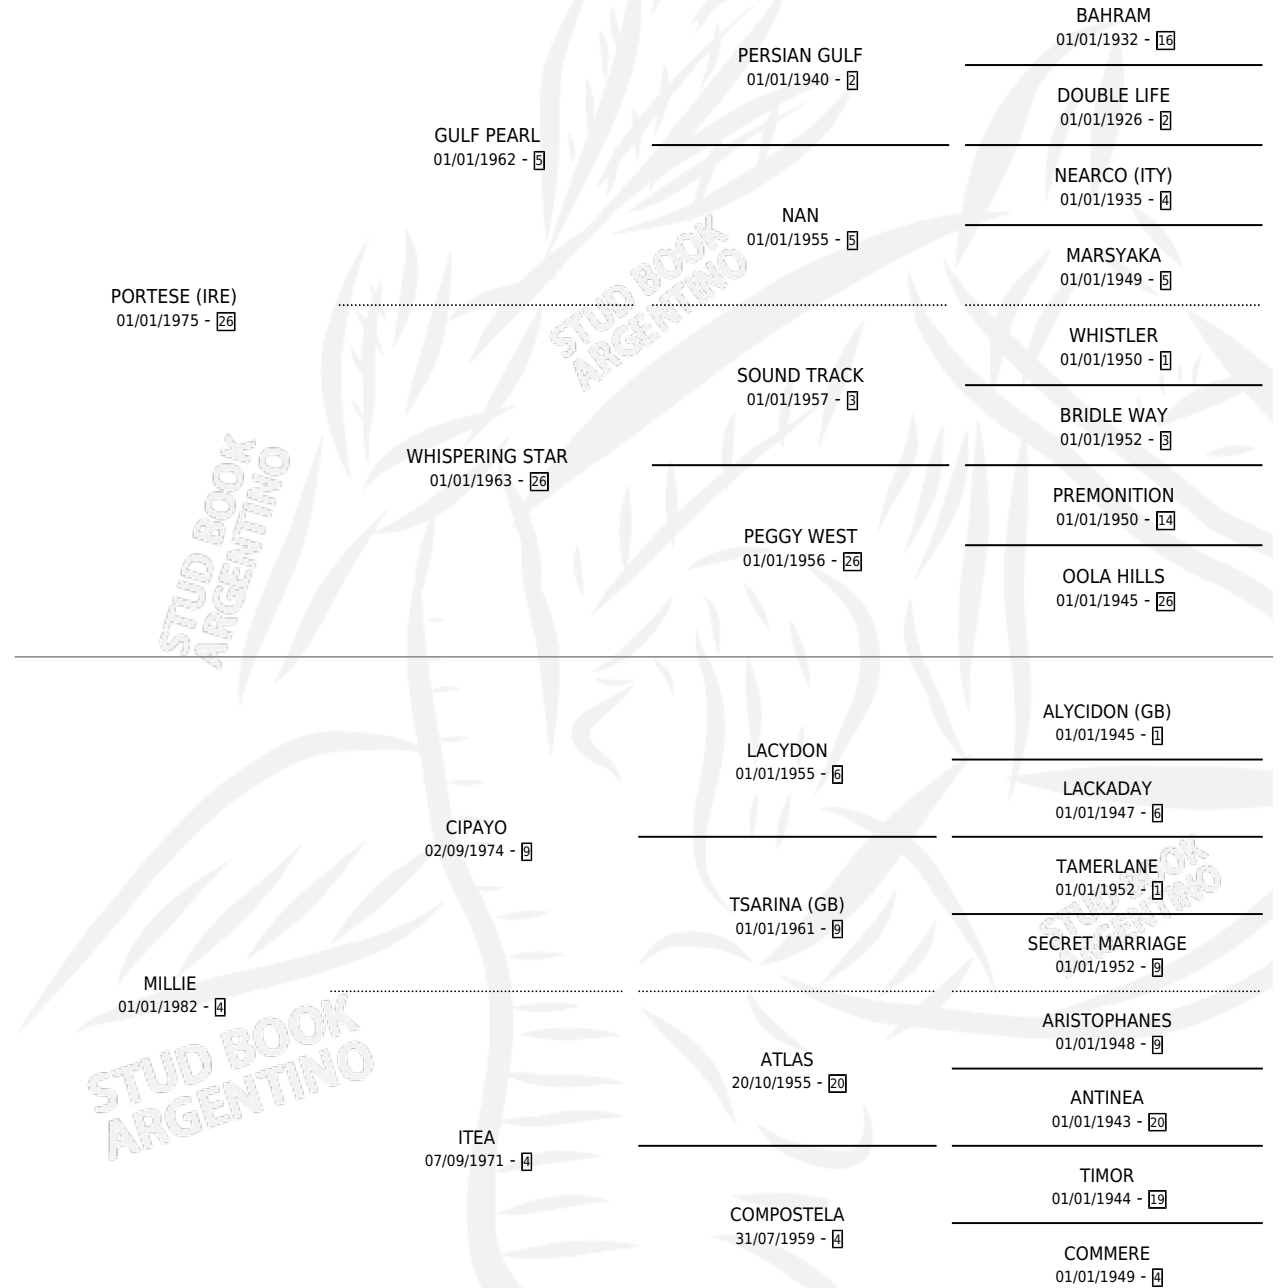

SHOW SPECIAL

por PORTESE (IRE) y MILLIE por CIPAYO

Argentina · Macho · Zaino Doradillo · SP · 31/07/1988
Familia 4-b · Volumen 33

ESTADO

TIPIFICACIÓN SANGUÍNEA	X
TIPIFICACIÓN POR ADN	X
PASAPORTE	X
IDENTIFICACIÓN POR MICROCHIP	X
REPRODUCTOR	X

Lugar de nacimiento: La Irenita

Criador: Sin dato

PEDIGREE

CAMPAÑA

Solo carreras oficiales de Argentina

POR EDAD

EDAD	CC	1°	2°	3°	4°	5°	NP	CLC	CLG	CLCG1	CLGG1	IMPORTE	GANANCIA / CC
4 AÑOS	1	0	0	0	0	0	1	0	0	0	0	\$0	\$0
5 AÑOS	2	0	0	0	0	1	1	0	0	0	0	\$0	\$0
TOTALES	3	0	0	0	0	1	2	0	0	0	0	\$0	\$0
%		0.0%	0.0%	0.0%	0.0%	33.3%	66.7%	0.0%	0.0%	0.0%	0.0%		