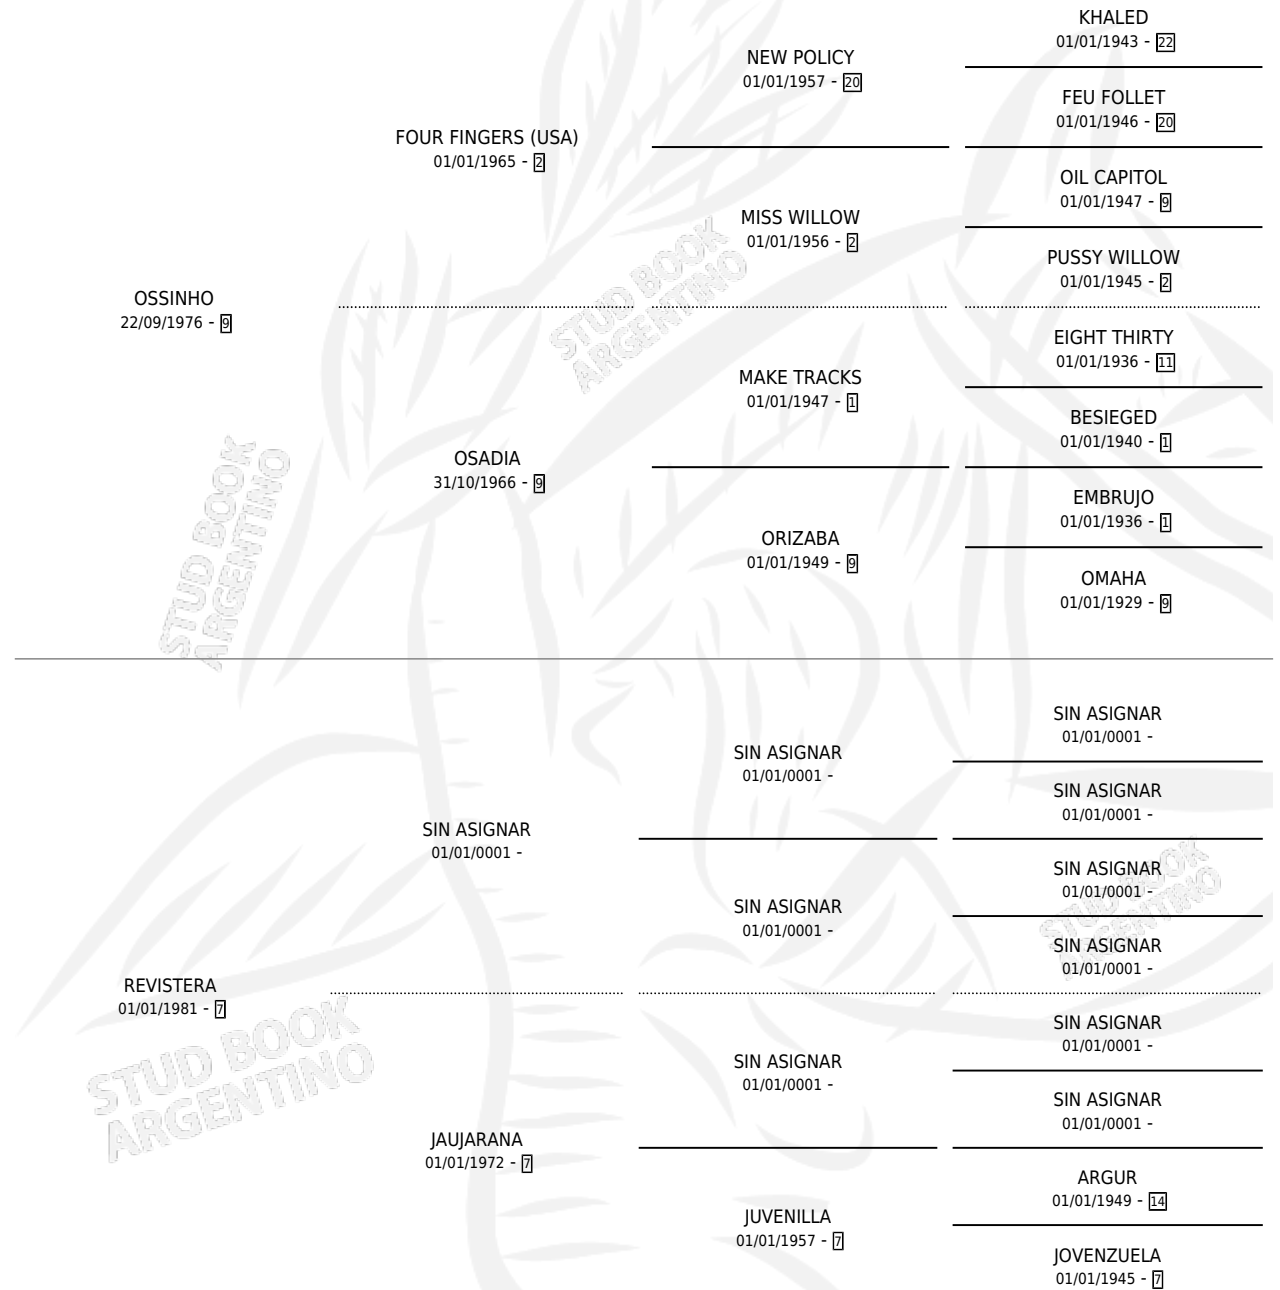

CAMBARE

por OSSINHO y REVISTERA por SIN ASIGNAR

Argentina · Macho · Alazan · SP · 20/07/1988
Familia 7 · Volumen 33

ESTADO

TIPIFICACIÓN SANGUÍNEA	X
TIPIFICACIÓN POR ADN	X
PASAPORTE	X
IDENTIFICACIÓN POR MICROCHIP	X
REPRODUCTOR	X

Lugar de nacimiento: San Remigio

Criador: Sin dato

PEDIGREE

CAMBARE

Datos oficiales del Stud Book Argentino

Documento generado el 04/05/2026

studbook.org.ar