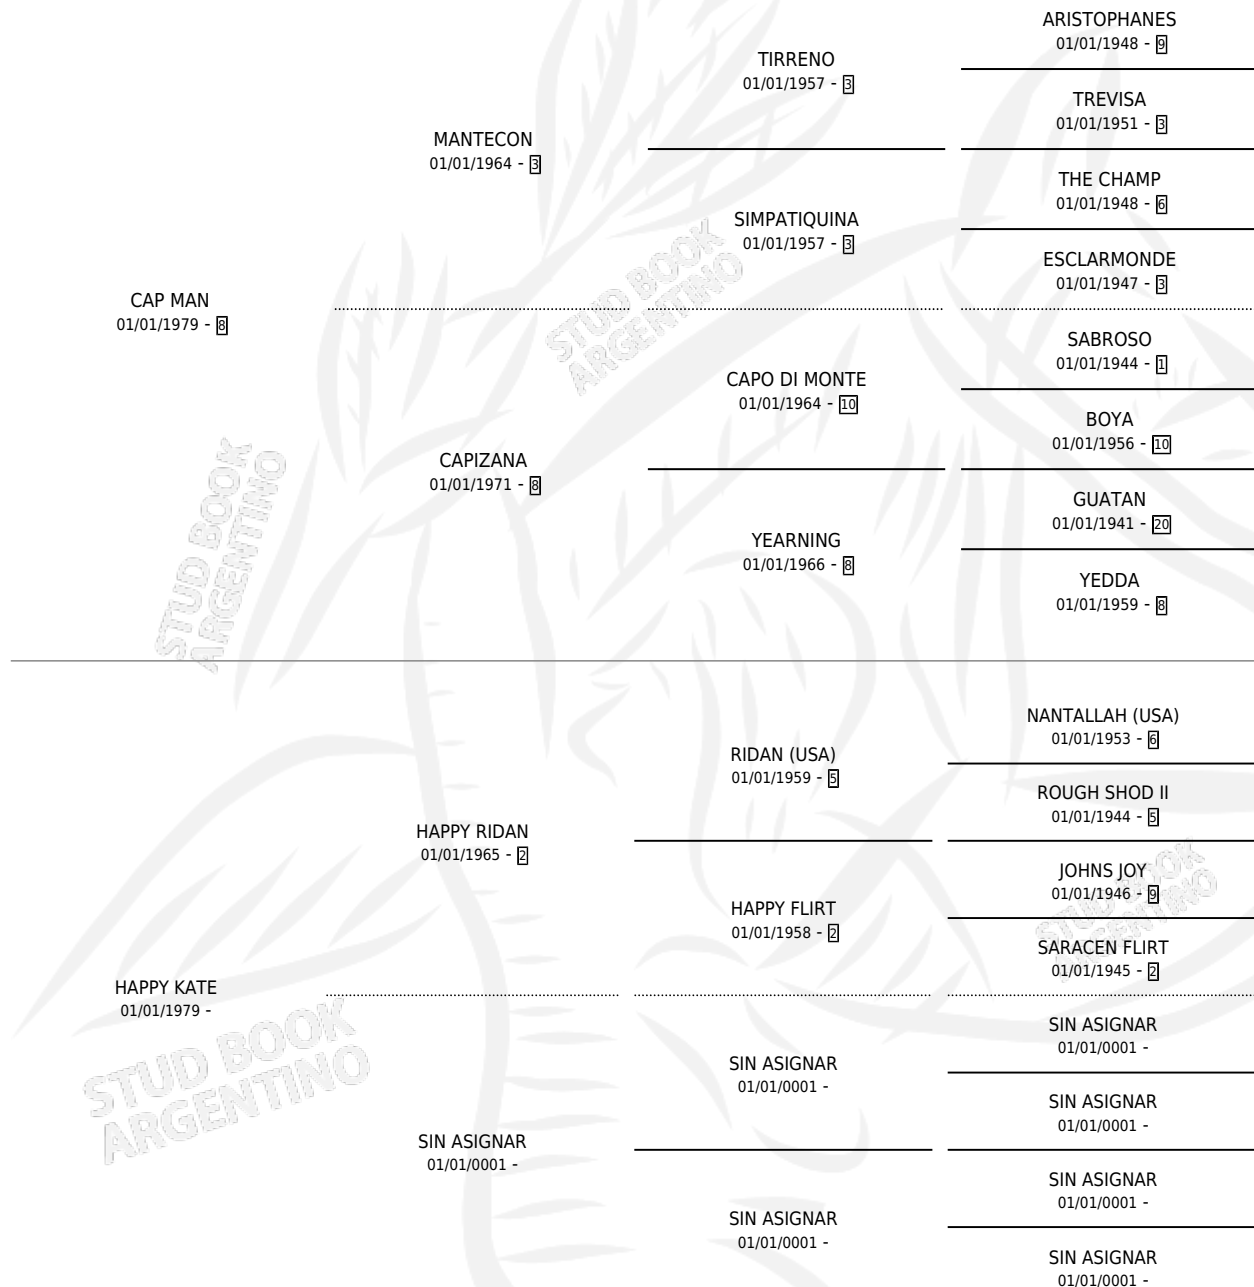

HAPPY MIMOSA

por CAP MAN y HAPPY KATE por HAPPY RIDAN

Argentina · Hembra · Zaino · SP · 28/07/1988
Familia · Volumen 33

ESTADO

TIPIFICACIÓN SANGUÍNEA	X
TIPIFICACIÓN POR ADN	X
PASAPORTE	X
IDENTIFICACIÓN POR MICROCHIP	X
REPRODUCTOR	X

Lugar de nacimiento: Maria Teresa

Criador: Sin dato

PEDIGREE

CAMPAÑA

Solo carreras oficiales de Argentina

POR EDAD

EDAD	CC	1°	2°	3°	4°	5°	NP	CLC	CLG	CLCG1	CLGG1	IMPORTE	GANANCIA / CC
2 AÑOS	2	0	0	0	0	0	2	0	0	0	0	\$0	\$0
3 AÑOS	2	0	0	0	0	0	2	0	0	0	0	\$0	\$0
TOTALES	4	0	0	0	0	0	4	0	0	0	0	\$0	\$0
%		0.0%	0.0%	0.0%	0.0%	0.0%	100%	0.0%	0.0%	0.0%	0.0%		