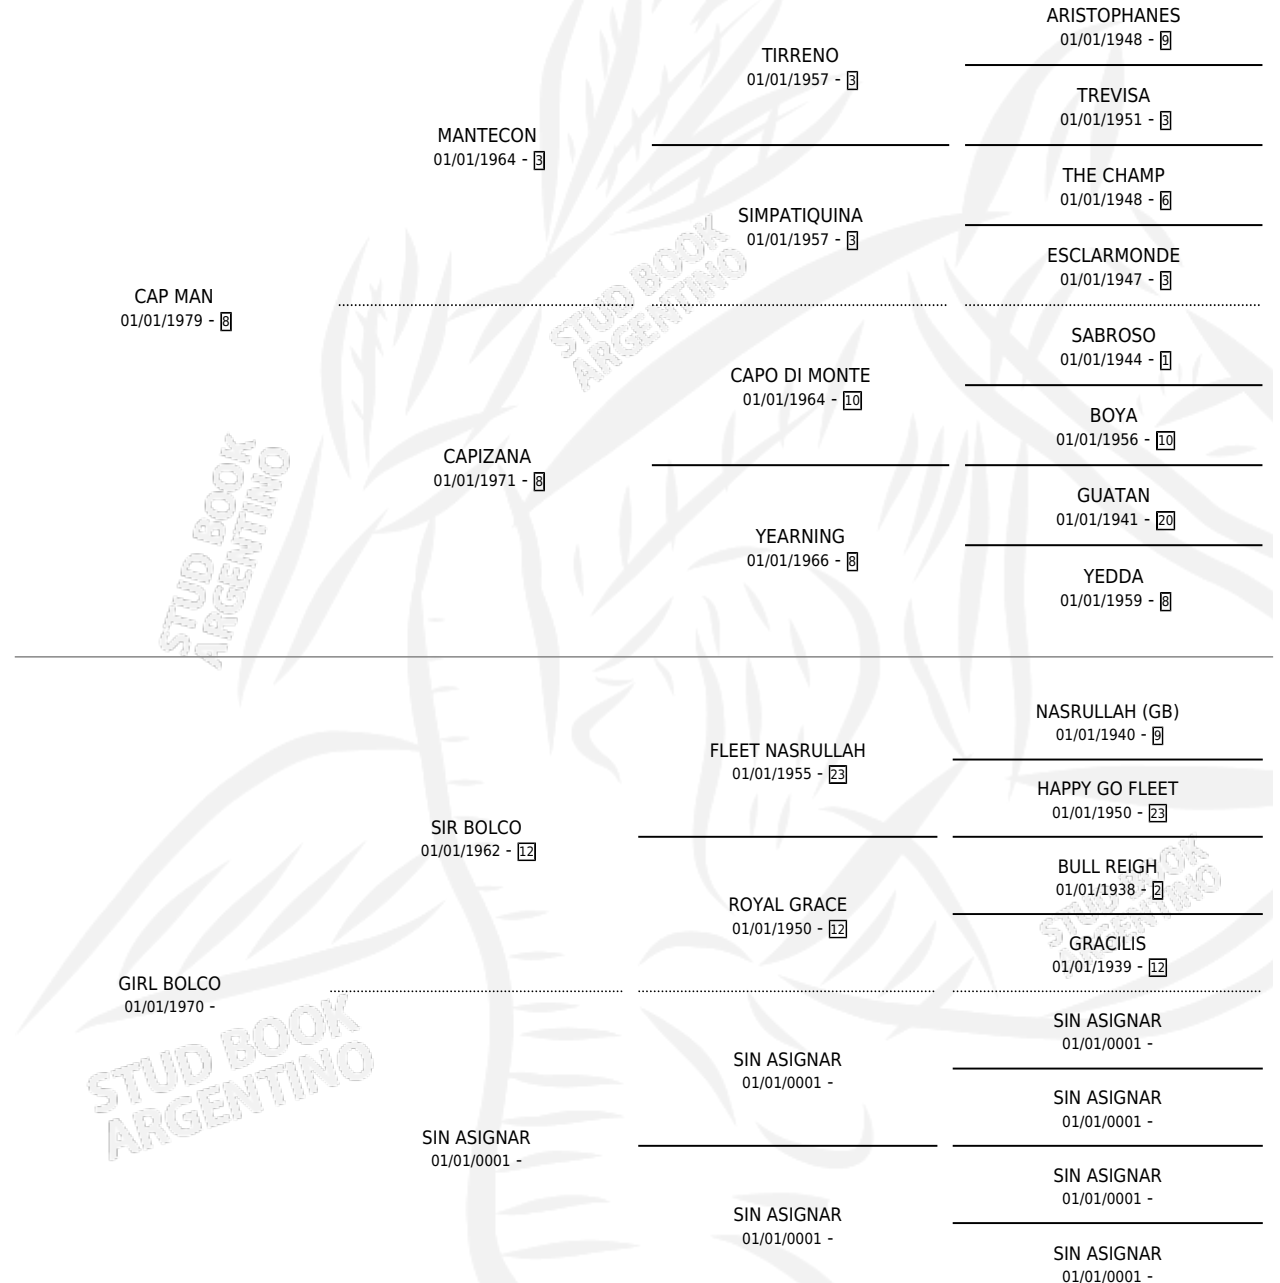

CAP PANCHO

por CAP MAN y GIRL BOLCO por SIR BOLCO

Argentina · Macho · Zaino · SP · 01/08/1988
Familia · Volumen 33

ESTADO

TIPIFICACIÓN SANGUÍNEA	X
TIPIFICACIÓN POR ADN	X
PASAPORTE	X
IDENTIFICACIÓN POR MICROCHIP	X
REPRODUCTOR	X

Lugar de nacimiento: Maria Teresa

Criador: Sin dato

PEDIGREE

CAMPAÑA

Solo carreras oficiales de Argentina

POR EDAD

EDAD	CC	1°	2°	3°	4°	5°	NP	CLC	CLG	CLCG1	CLGG1	IMPORTE	GANANCIA / CC
2 AÑOS	3	0	0	0	0	0	3	0	0	0	0	\$0	\$0
TOTALES	3	0	0	0	0	0	3	0	0	0	0	\$0	\$0
%		0.0%	0.0%	0.0%	0.0%	0.0%	100%	0.0%	0.0%	0.0%	0.0%		