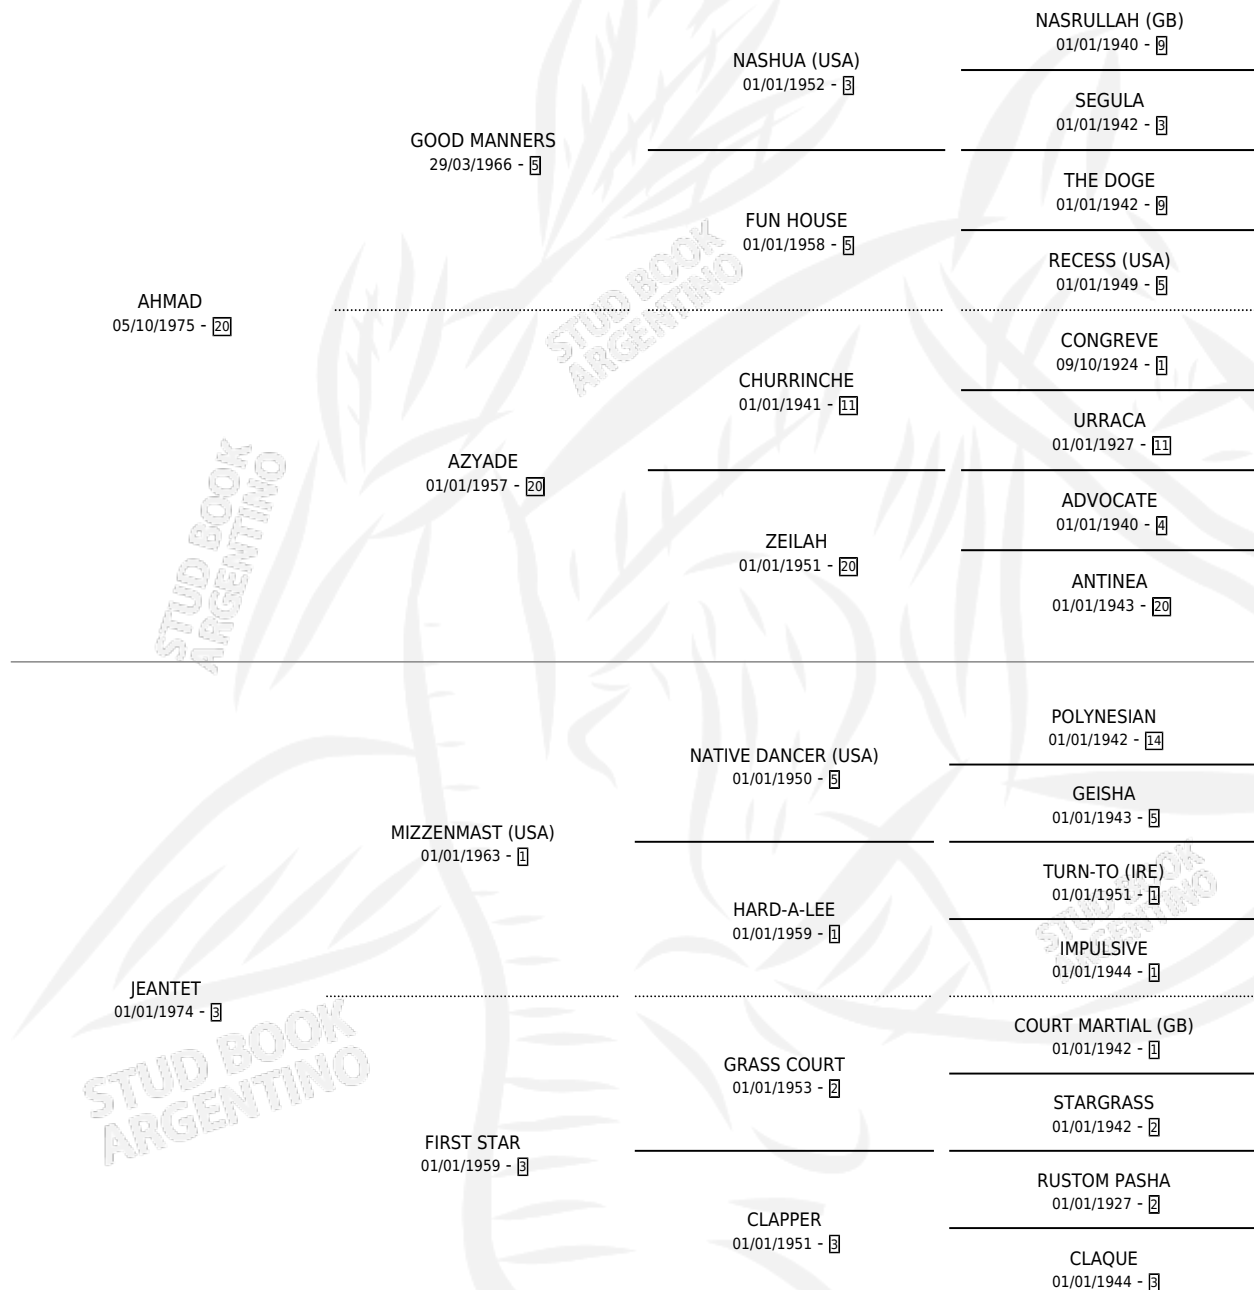

Lugar de nacimiento: Ancalu

Criador: Sin dato

~

HIJOS

	MACHOS	HEMBRAS
4 NACIERON	1	3
1 CORRIERON	0	1
1 GANARON	0	1
0 GANADORES CL	0 GANADORES GR	0 GANADORES G1

PEDIGREE

CAMPAÑA

Solo carreras oficiales de Argentina