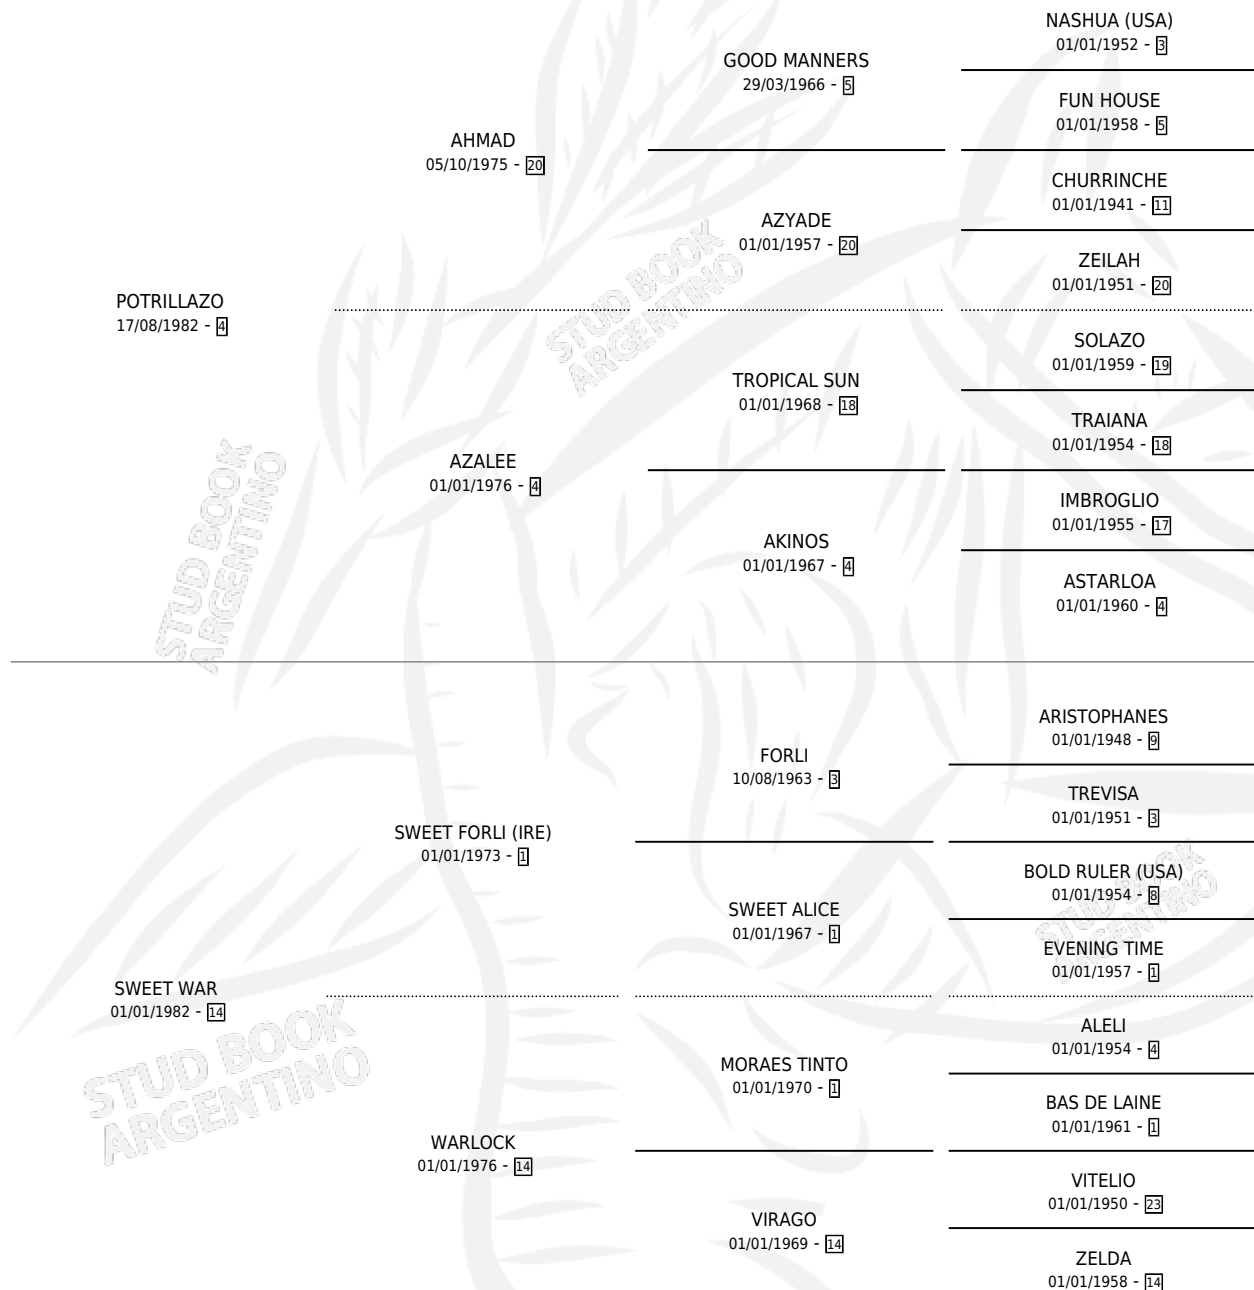

POTRIWAR

por **POTRILLAZO** y **SWEET WAR** por **SWEET FORLI (IRE)**

Argentina · Hembra · Alazan · SP · 19/07/1988
Familia 14 · Volumen 33

ESTADO

TIPIFICACIÓN SANGUÍNEA	✓
TIPIFICACIÓN POR ADN	X
PASAPORTE	X
IDENTIFICACIÓN POR MICROCHIP	X
REPRODUCTOR	✓

Lugar de nacimiento: La Madrugada

Criador: La Madrugada

~

HIJOS

	MACHOS	HEMBRAS
2 NACIERON	1	1

SIN ACTUACIONES

PEDIGREE

CAMPAÑA

Solo carreras oficiales de Argentina

POR EDAD

EDAD	CC	1°	2°	3°	4°	5°	NP	CLC	CLG	CLCG1	CLGG1	IMPORTE	GANANCIA / CC
2 AÑOS	1	0	0	0	0	0	1	1	0	0	0	\$0	\$0
3 AÑOS	9	1	3	0	2	0	3	0	0	0	0	\$20,055,443	\$2,228,383
4 AÑOS	8	0	6	1	1	0	0	0	0	0	0	\$0	\$0
TOTALES	18	1	9	1	3	0	4	1	0	0	0	\$20,055,443	\$1,114,191
%		5.6%	50.0%	5.6%	16.7%	0.0%	22.2%	5.6%	0.0%	0.0%	0.0%		