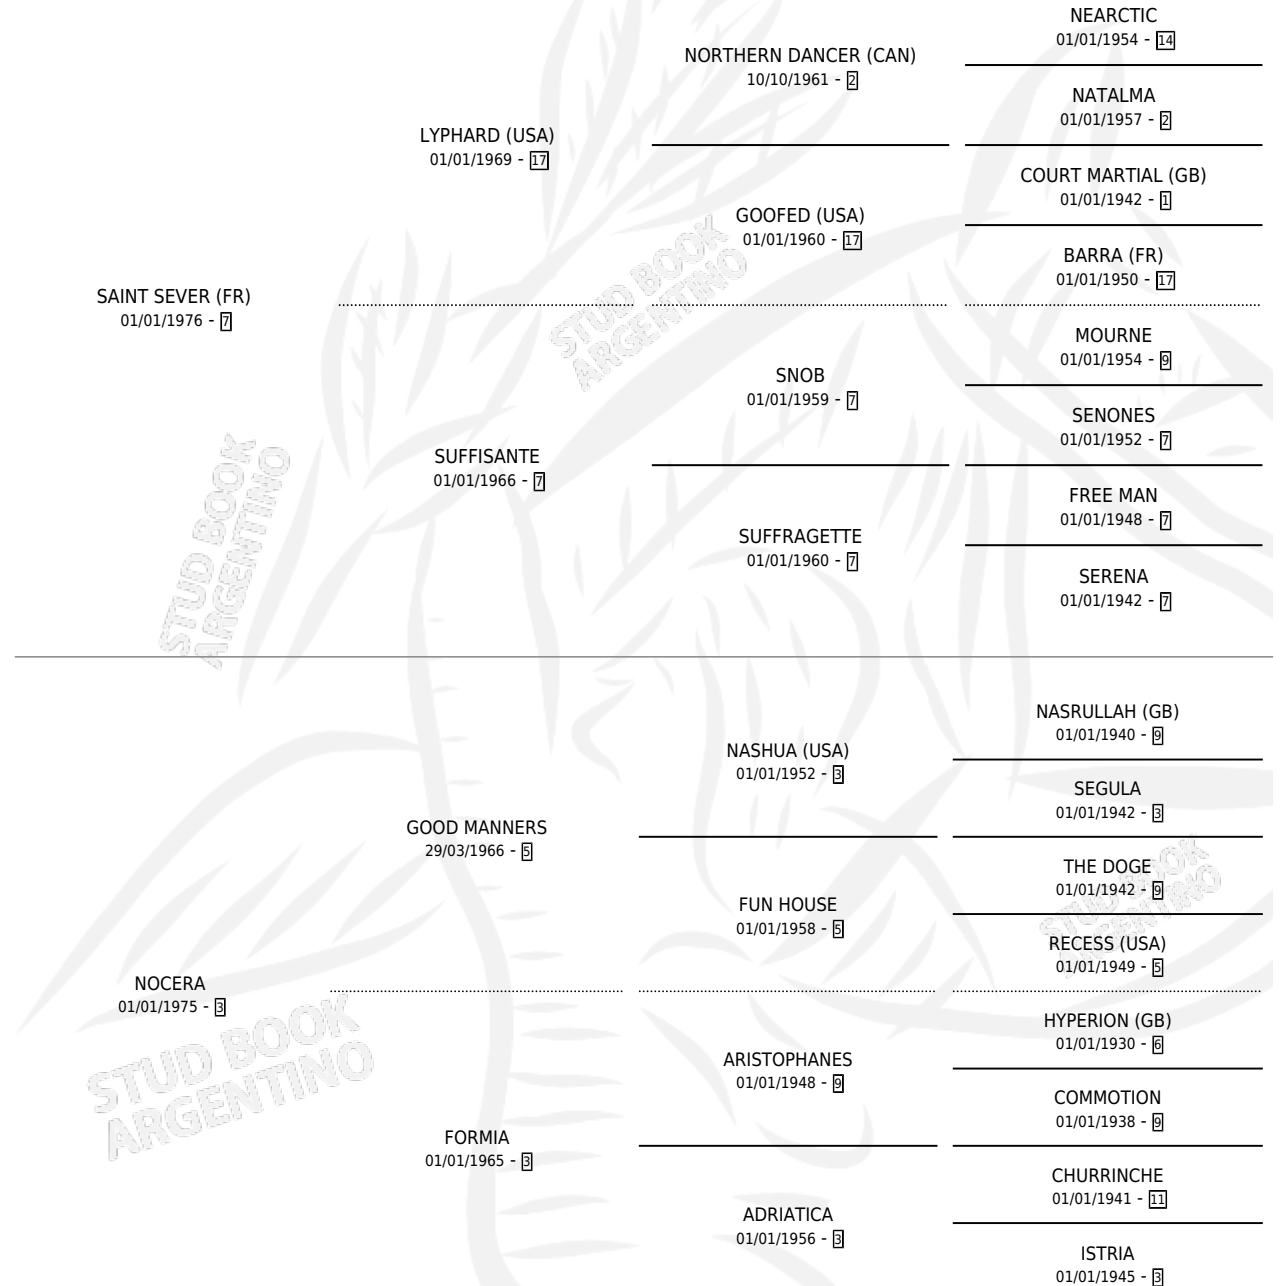

FLAMINIA

por SAINT SEVER (FR) y NOCERA por GOOD MANNERS

Argentina · Hembra · Alazan · SP · 17/07/1988
Familia 3-b · Volumen 33

ESTADO

TIPIFICACIÓN SANGUÍNEA	✓
TIPIFICACIÓN POR ADN	X
PASAPORTE	X
IDENTIFICACIÓN POR MICROCHIP	X
REPRODUCTOR	✓

Lugar de nacimiento: Ojo de Agua

Criador: Sin dato

~

HIJOS

	MACHOS	HEMBRAS
9 NACIERON	6	3
8 CORRIERON	5	3
8 GANARON	5	3

1	0	0
GANADORES CL	GANADORES GR	GANADORES G1

PEDIGREE

CAMPAÑA

Solo carreras oficiales de Argentina

POR EDAD

EDAD	CC	1°	2°	3°	4°	5°	NP	CLC	CLG	CLCG1	CLGG1	IMPORTE	GANANCIA / CC
2 AÑOS	1	0	0	0	0	0	1	0	0	0	0	\$0	\$0
TOTALES	1	0	0	0	0	0	1	0	0	0	0	\$0	\$0
%		0.0%	0.0%	0.0%	0.0%	0.0%	100%	0.0%	0.0%	0.0%	0.0%		