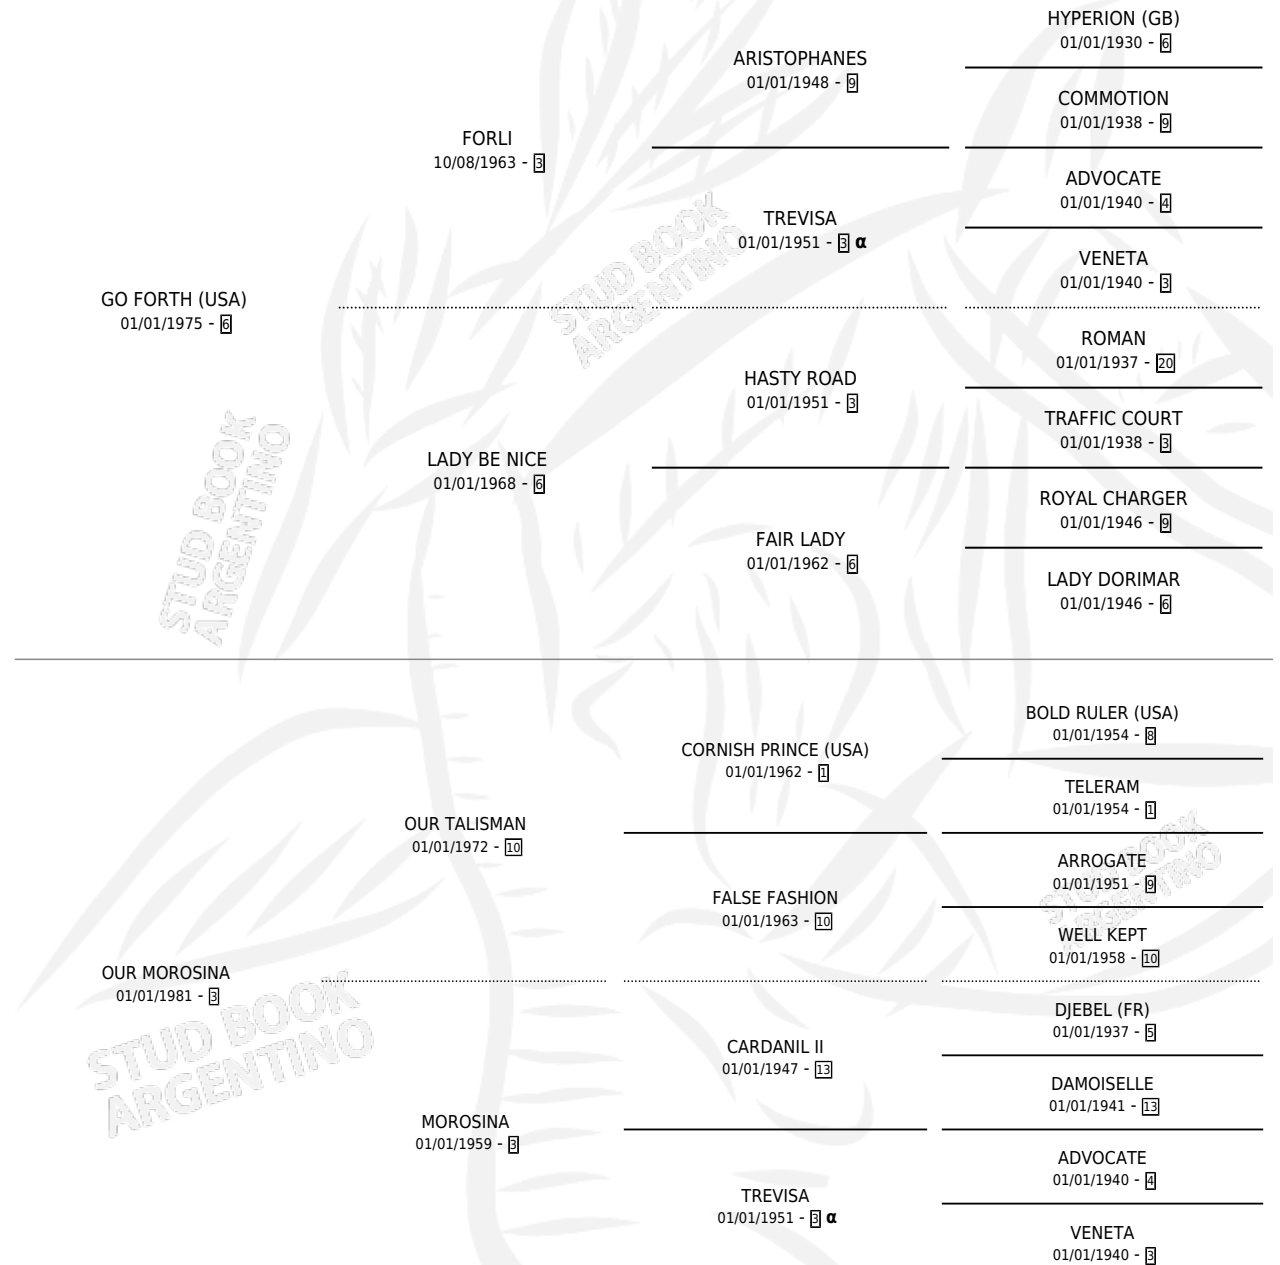

CORREGGIO

por GO FORTH (USA) y OUR MOROSINA por OUR TALISMAN

Argentina · Macho · Alazan · SP · 16/07/1988
Familia 3-b · Volumen 33

ESTADO

TIPIFICACIÓN SANGUÍNEA	X
TIPIFICACIÓN POR ADN	X
PASAPORTE	X
IDENTIFICACIÓN POR MICROCHIP	X
REPRODUCTOR	X

Lugar de nacimiento: Ojo de Agua
Criador: Sin dato

PEDIGREE

INBREEDING : α

CAMPAÑA

Solo carreras oficiales de Argentina

POR EDAD

EDAD	CC	1°	2°	3°	4°	5°	NP	CLC	CLG	CLCG1	CLGG1	IMPORTE	GANANCIA / CC
4 AÑOS	5	1	0	1	0	0	3	0	0	0	0	\$0	\$0
5 AÑOS	3	0	1	0	1	1	0	0	0	0	0	\$0	\$0
TOTALES	8	1	1	1	1	1	3	0	0	0	0	\$0	\$0
%		12.5%	12.5%	12.5%	12.5%	12.5%	37.5%	0.0%	0.0%	0.0%	0.0%		