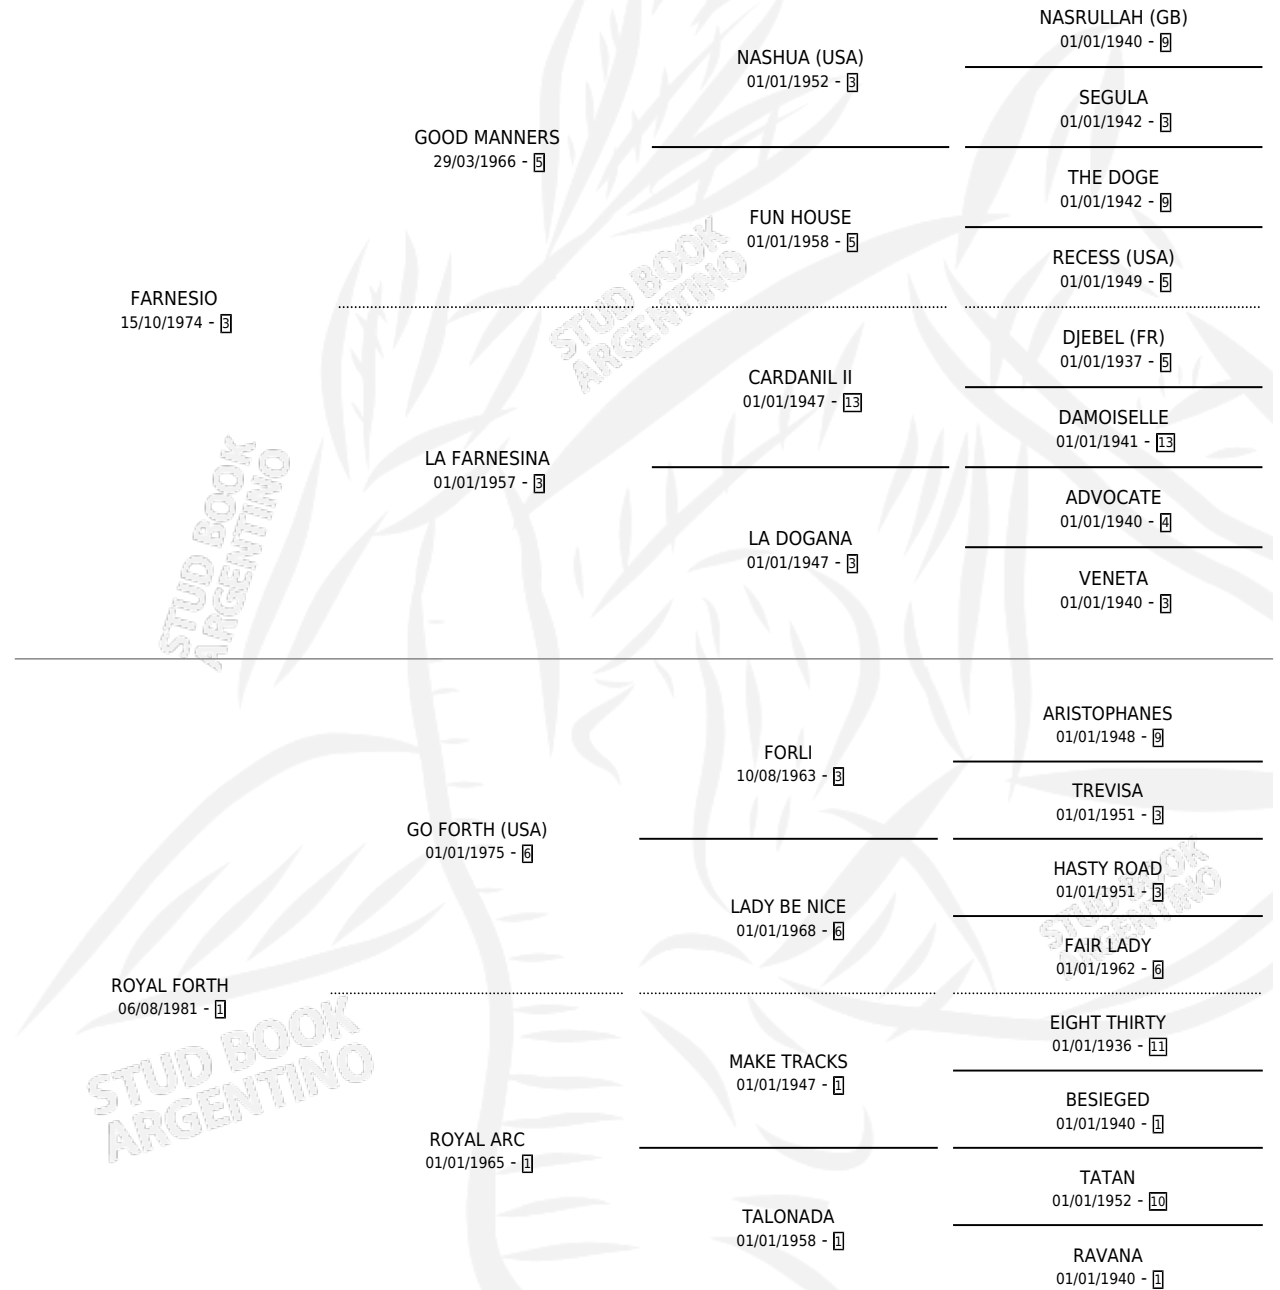

ROYALTLY

por FARNESIO y ROYAL FORTH por GO FORTH (USA)

Argentina · Macho · Alazan · SP · 06/07/1988
Familia 1-w · Volumen 33

ESTADO

TIPIFICACIÓN SANGUÍNEA	X
TIPIFICACIÓN POR ADN	X
PASAPORTE	X
IDENTIFICACIÓN POR MICROCHIP	X
REPRODUCTOR	X

Lugar de nacimiento: Abolengo

Criador: Abolengo

PEDIGREE

CAMPAÑA

Solo carreras oficiales de Argentina

POR EDAD

EDAD	CC	1°	2°	3°	4°	5°	NP	CLC	CLG	CLCG1	CLGG1	IMPORTE	GANANCIA / CC
4 AÑOS	1	0	0	0	0	0	1	0	0	0	0	\$0	\$0
TOTALES	1	0	0	0	0	0	1	0	0	0	0	\$0	\$0
%		0.0%	0.0%	0.0%	0.0%	0.0%	100%	0.0%	0.0%	0.0%	0.0%		