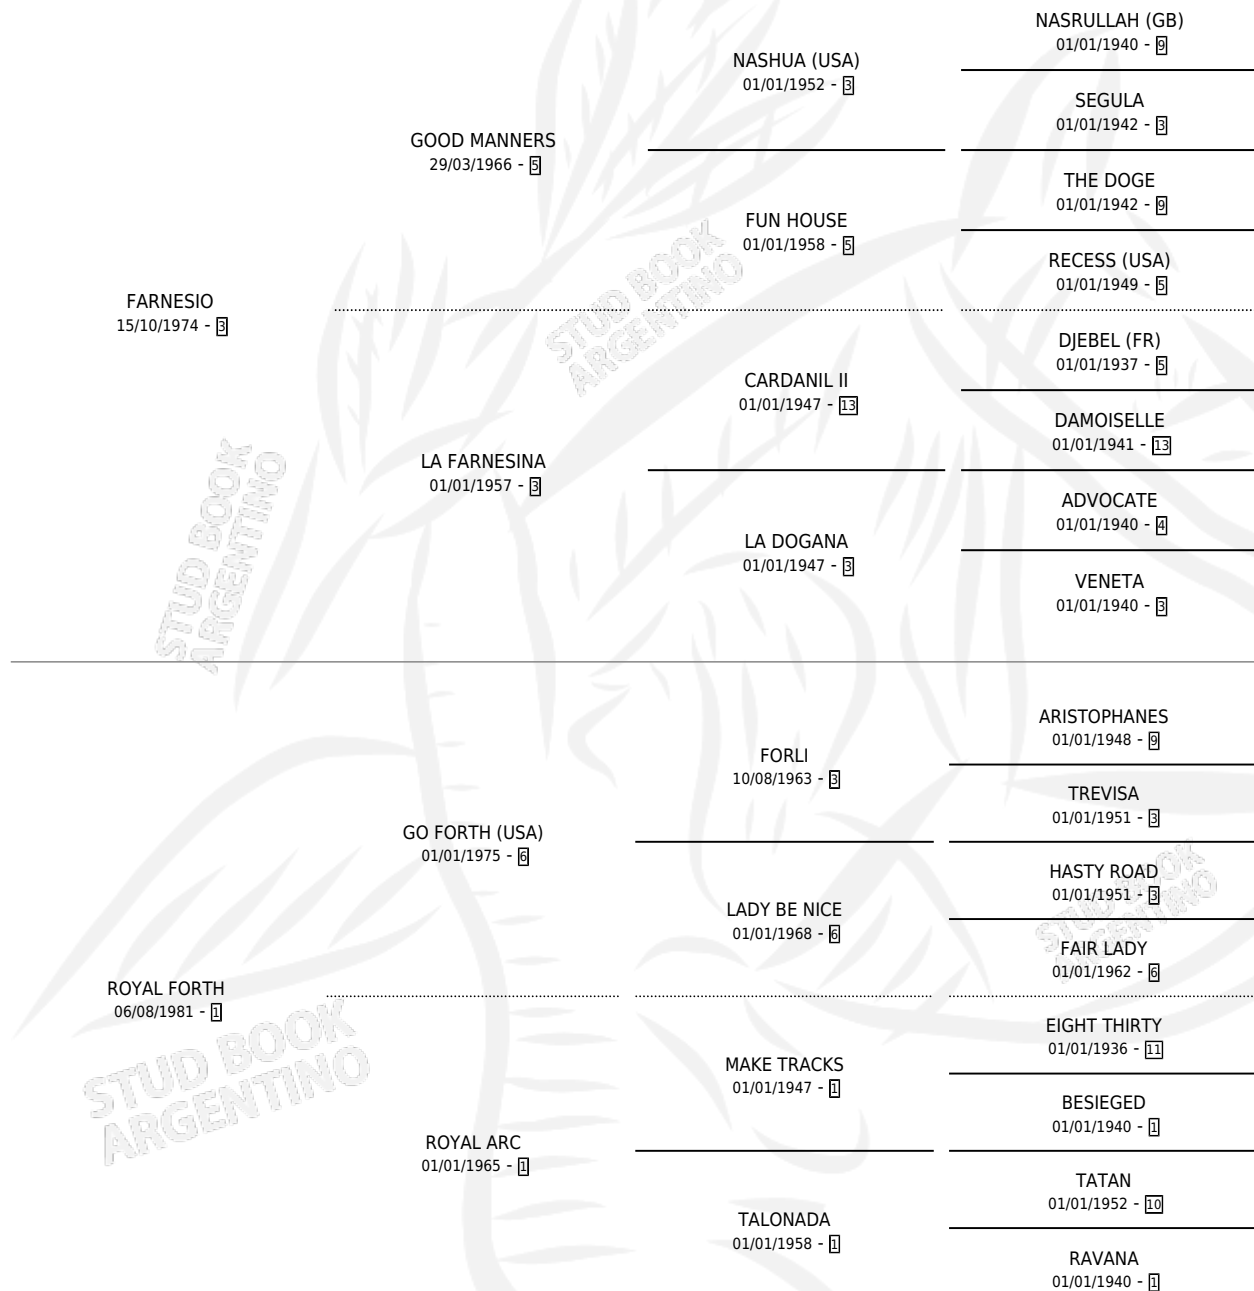

ROYALTLY

por FARNESIO y ROYAL FORTH por GO FORTH (USA)

Argentina · Macho · Alazan · SP · 06/07/1988
Familia 1-w · Volumen 33

ESTADO

TIPIFICACIÓN SANGUÍNEA	X
TIPIFICACIÓN POR ADN	X
PASAPORTE	X
IDENTIFICACIÓN POR MICROCHIP	X
REPRODUCTOR	X

Lugar de nacimiento: Abolengo

Criador: Abolengo

PEDIGREE

CAMPAÑA

Solo carreras oficiales de Argentina

POR EDAD

EDAD	CC	1°	2°	3°	4°	5°	NP	CLC	CLG	CLCG1	CLGG1	IMPORTE	GANANCIA / CC
4 AÑOS	1	0	0	0	0	0	1	0	0	0	0	\$0	\$0
TOTALES	1	0	0	0	0	0	1	0	0	0	0	\$0	\$0
%		0.0%	0.0%	0.0%	0.0%	0.0%	100%	0.0%	0.0%	0.0%	0.0%		