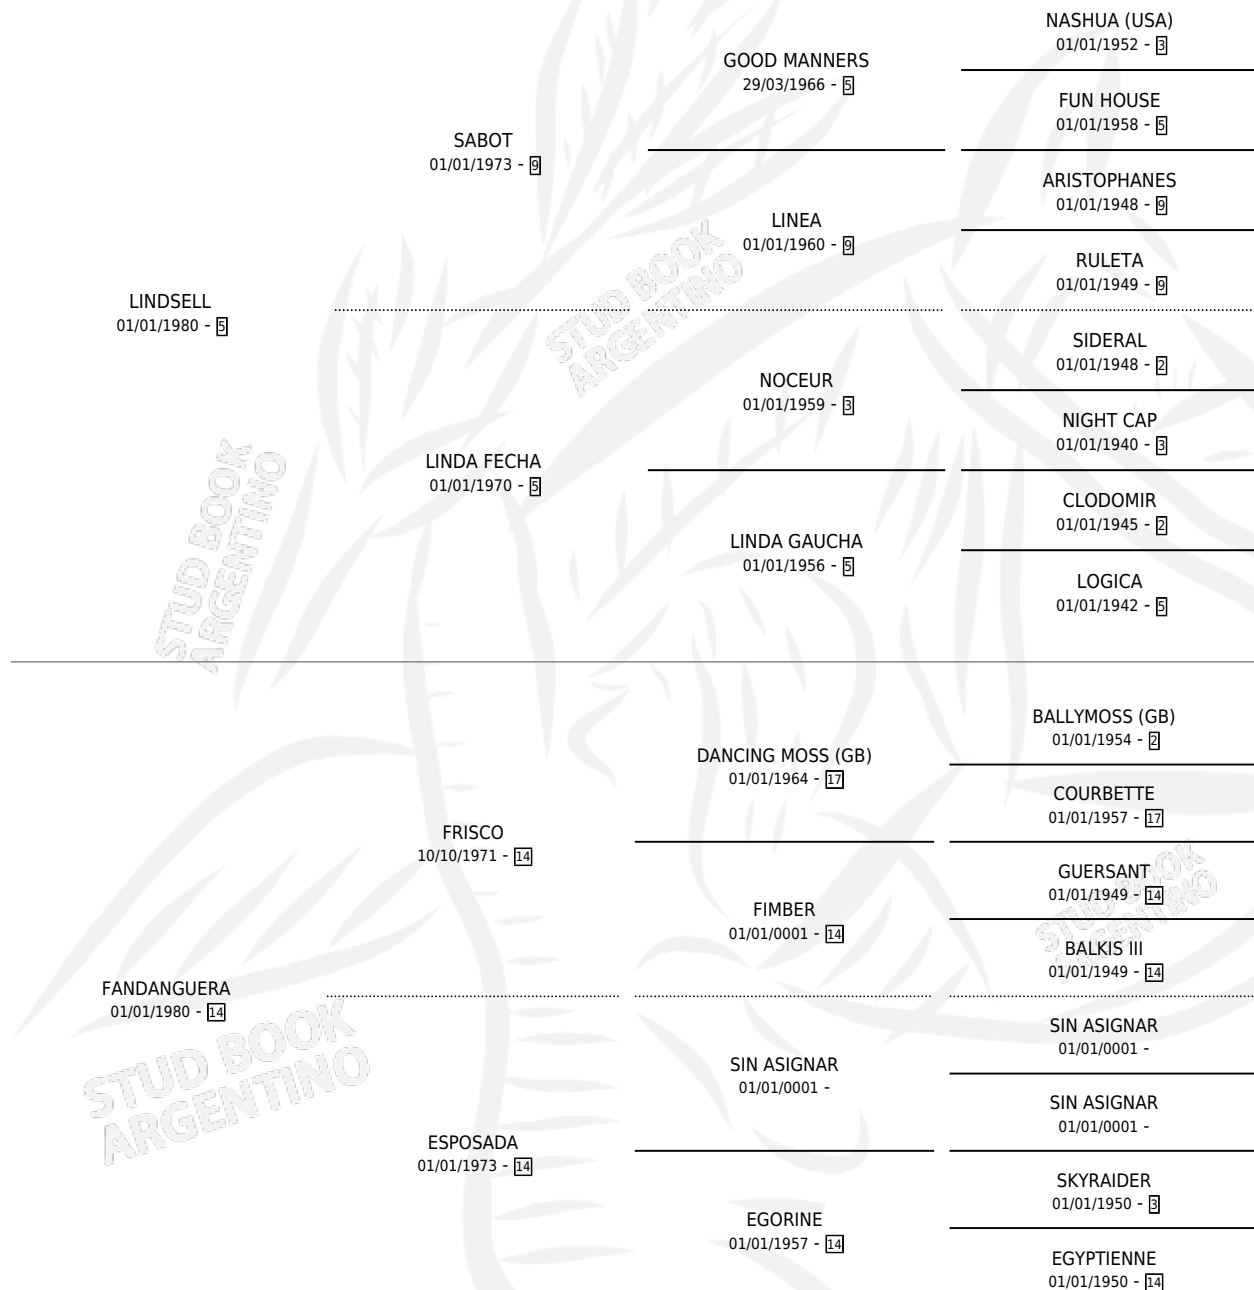

LIBORIO

por LINDSELL y FANDANGUERA por FRISCO

Argentina · Macho · Alazan · SP · 13/07/1988
Familia 14-e · Volumen 33

ESTADO

TIPIFICACIÓN SANGUÍNEA	X
TIPIFICACIÓN POR ADN	X
PASAPORTE	X
IDENTIFICACIÓN POR MICROCHIP	X
REPRODUCTOR	X

Lugar de nacimiento: La Chaira

Criador: Sin dato

PEDIGREE

LIBORIO

Datos oficiales del Stud Book Argentino

Documento generado el 08/05/2026

studbook.org.ar