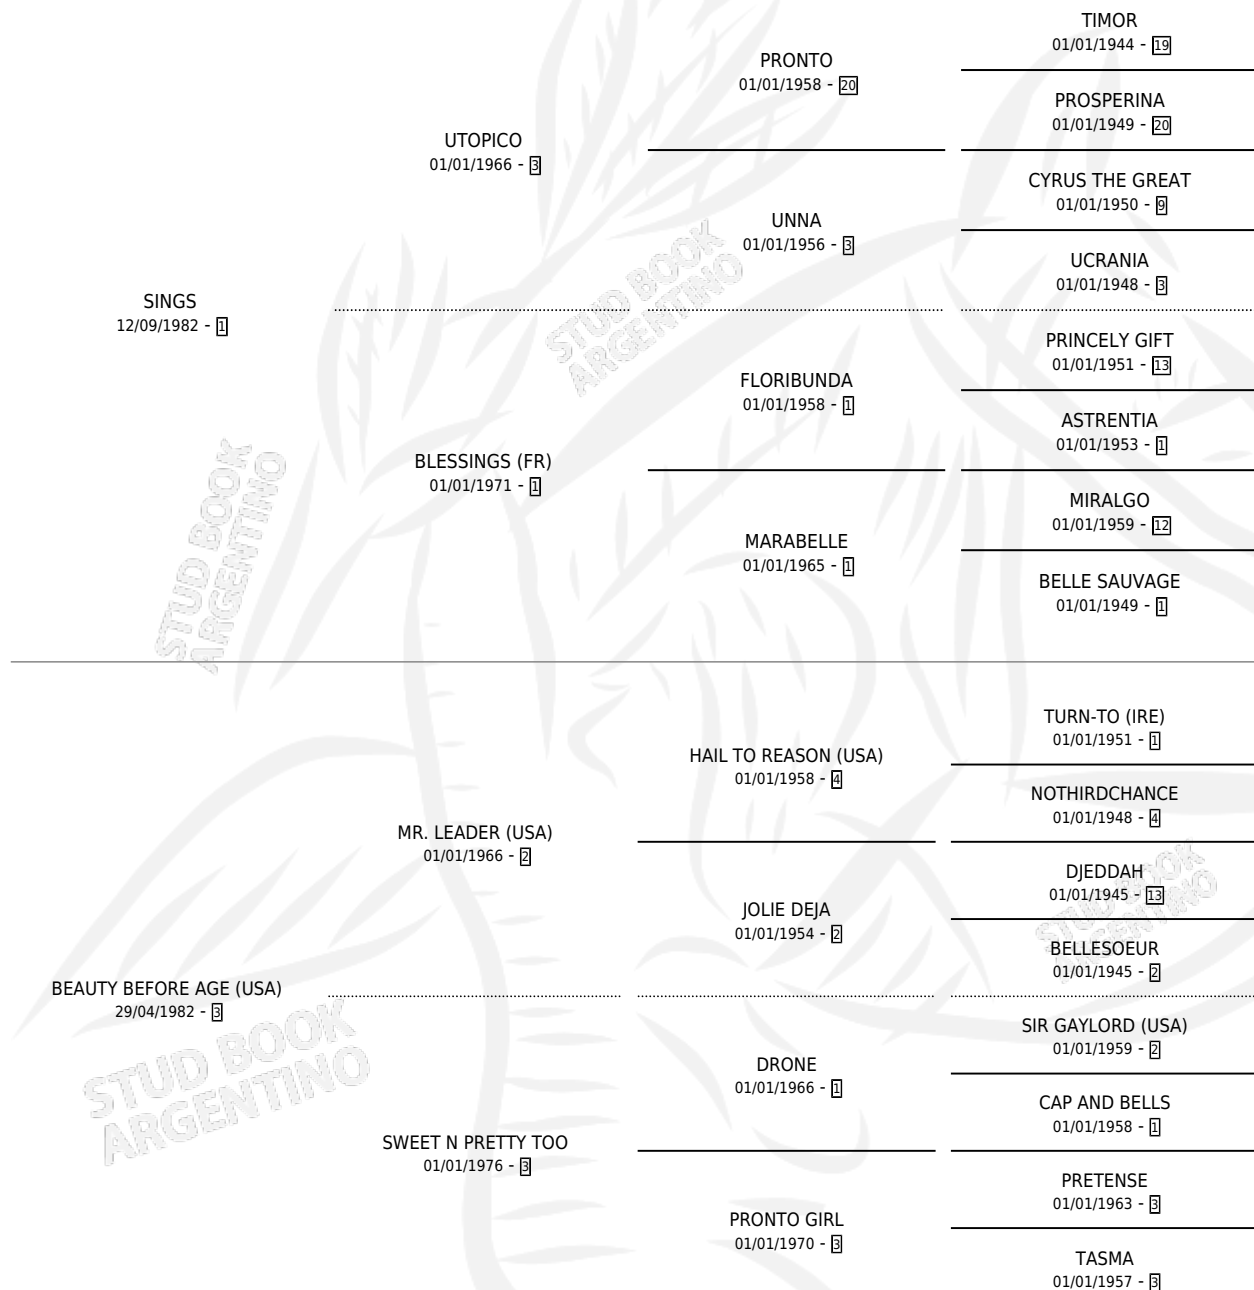

BEAUTY LADY

por SINGS y BEAUTY BEFORE AGE (USA) por MR. LEADER (USA)

Argentina · Hembra · Alazan · SP · 14/07/1988
Familia 3 · Volumen 33

ESTADO

TIPIFICACIÓN SANGUÍNEA	✓
TIPIFICACIÓN POR ADN	X
PASAPORTE	X
IDENTIFICACIÓN POR MICROCHIP	X
REPRODUCTOR	✓

Lugar de nacimiento: Santa Maria De Araras
Criador: Santa Maria De Araras

~

HIJOS

	MACHOS	HEMBRAS
2 NACIERON	0	2
SIN ACTUACIONES		

PEDIGREE

CAMPAÑA

Solo carreras oficiales de Argentina

POR EDAD