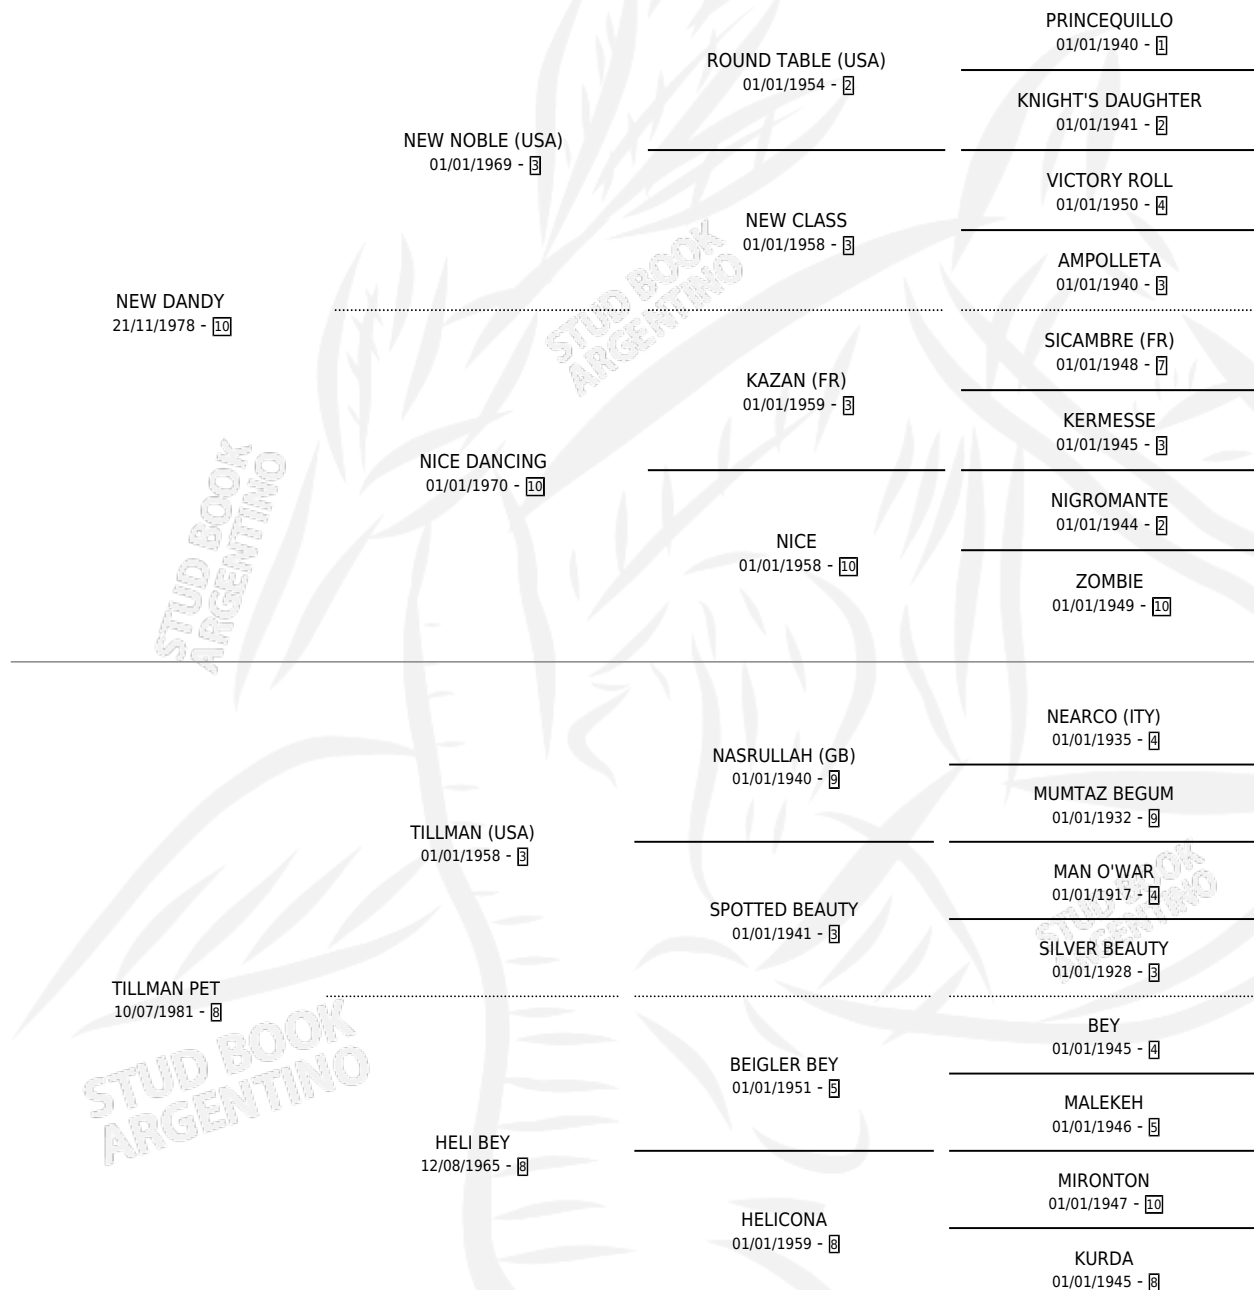

NEW CAPTAIN

por **NEW DANDY** y **TILLMAN PET** por **TILLMAN (USA)**

Argentina · Macho · Tordillo · SP · 25/07/1988
Familia 8-j · Volumen 33

ESTADO

TIPIFICACIÓN SANGUÍNEA	X
TIPIFICACIÓN POR ADN	X
PASAPORTE	X
IDENTIFICACIÓN POR MICROCHIP	X
REPRODUCTOR	X

Lugar de nacimiento: San Andres

Criador: Sin dato

PEDIGREE

CAMPAÑA

Solo carreras oficiales de Argentina

POR EDAD

EDAD	CC	1°	2°	3°	4°	5°	NP	CLC	CLG	CLCG1	CLGG1	IMPORTE	GANANCIA / CC
4 AÑOS	2	0	0	0	0	0	2	0	0	0	0	\$0	\$0
TOTALES	2	0	0	0	0	0	2	0	0	0	0	\$0	\$0
%		0.0%	0.0%	0.0%	0.0%	0.0%	100%	0.0%	0.0%	0.0%	0.0%		