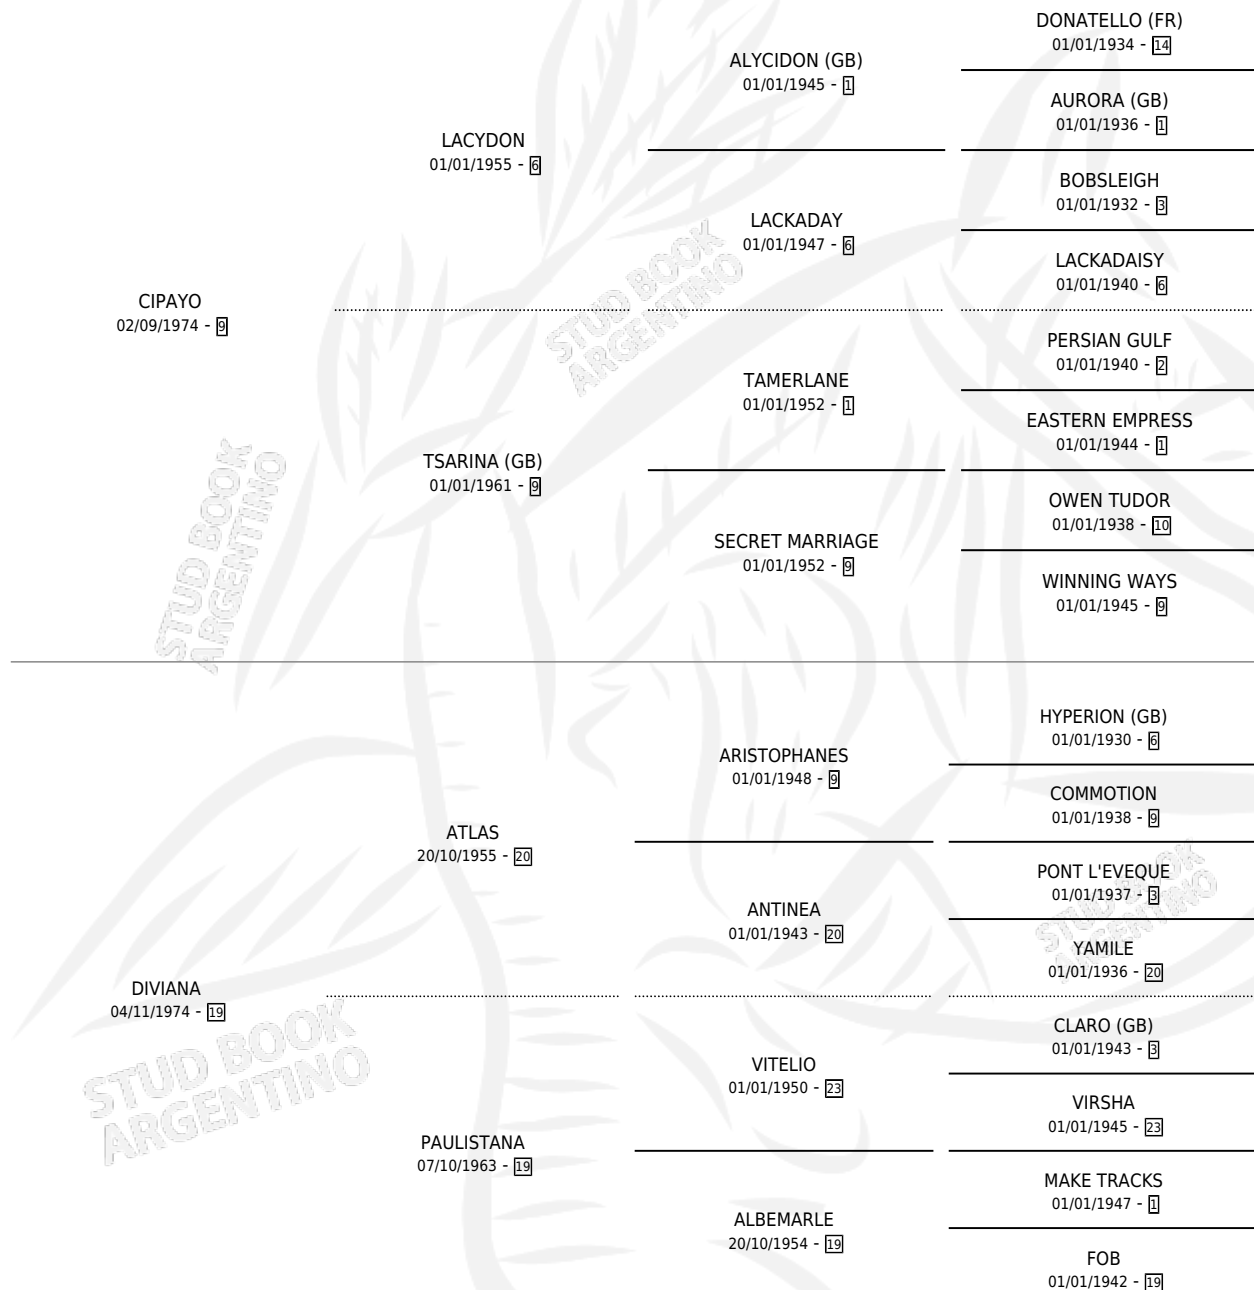

FASCIOLA

por CIPAYO y DIVIANA por ATLAS

Argentina · Hembra · Alazan · SP · 01/08/1988
Familia 19 · Volumen 33

ESTADO

TIPIFICACIÓN SANGUÍNEA	✓
TIPIFICACIÓN POR ADN	X
PASAPORTE	X
IDENTIFICACIÓN POR MICROCHIP	X
REPRODUCTOR	✓

Lugar de nacimiento: La Irenita

Criador: Sin dato

~

HIJOS

	MACHOS	HEMBRAS
4 NACIERON	0	4
2 CORRIERON	0	2
1 GANARON	0	1
0 GANADORES CL	0 GANADORES GR	0 GANADORES G1

PEDIGREE