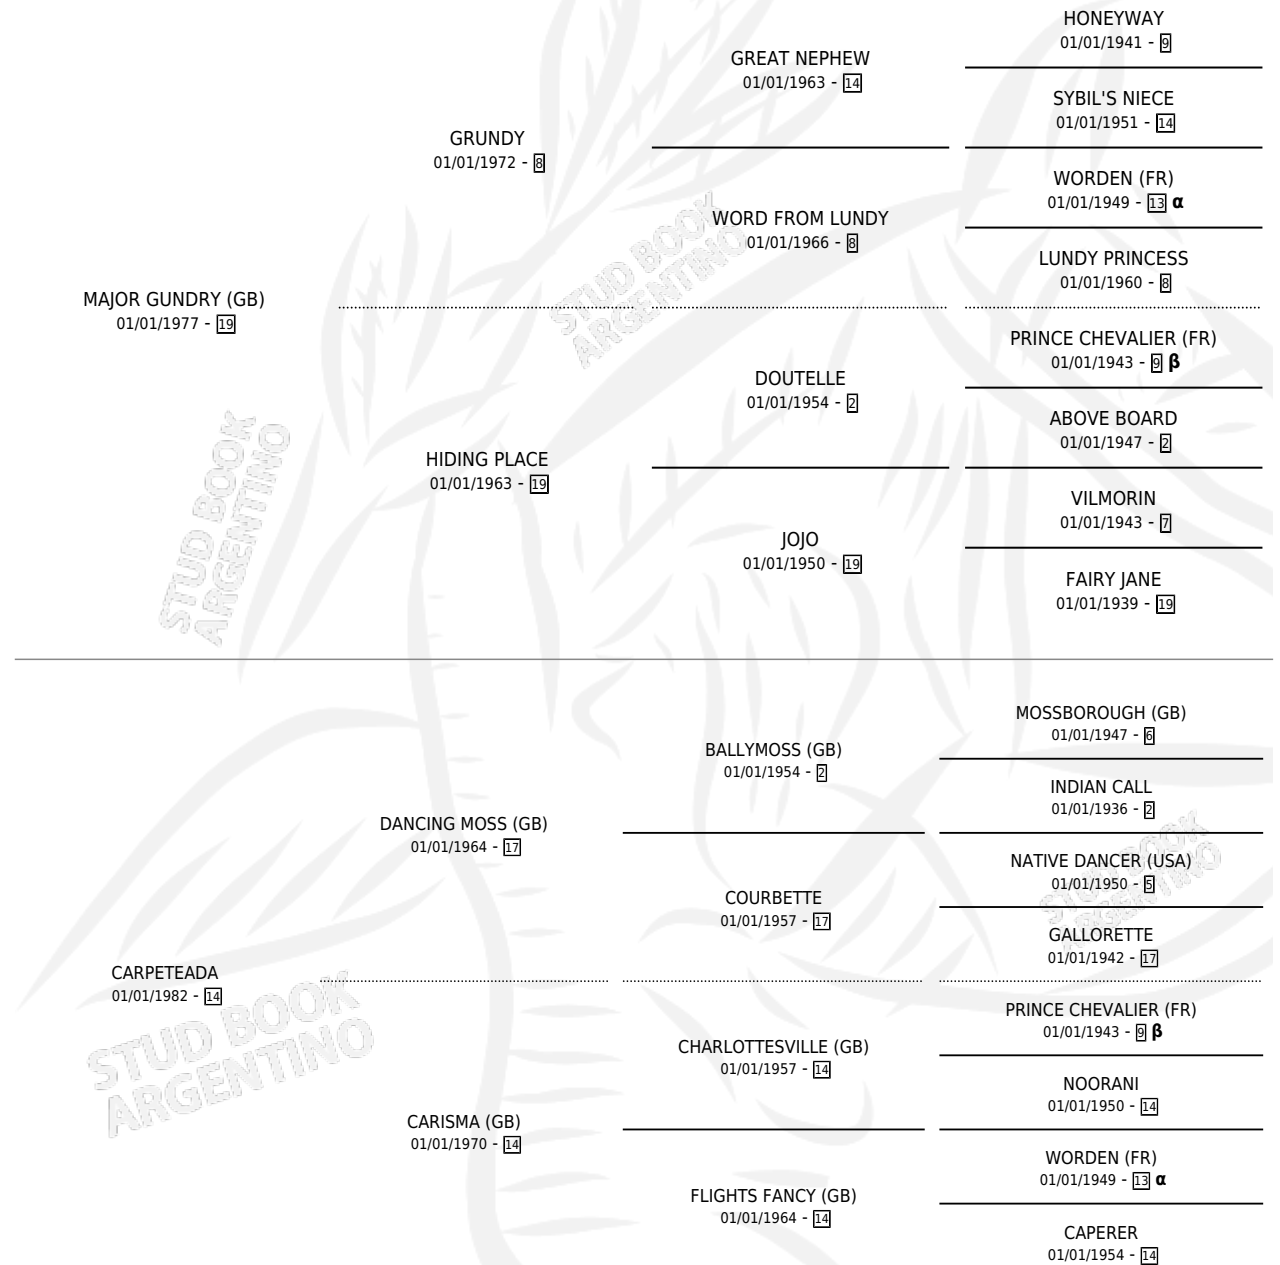

CARDIZAL

por MAJOR GUNDRY (GB) y CARPETEADA por DANCING MOSS (GB)

Argentina · Macho · Tordillo · SP · 03/08/1988
Familia 14-b · Volumen 33

ESTADO

TIPIFICACIÓN SANGUÍNEA	X
TIPIFICACIÓN POR ADN	X
PASAPORTE	X
IDENTIFICACIÓN POR MICROCHIP	X
REPRODUCTOR	X

Lugar de nacimiento: Argentino

Criador: Sin dato

PEDIGREE

INBREEDING : **α,β**

CARDIZAL

Datos oficiales del Stud Book Argentino

Documento generado el 08/05/2026

studbook.org.ar